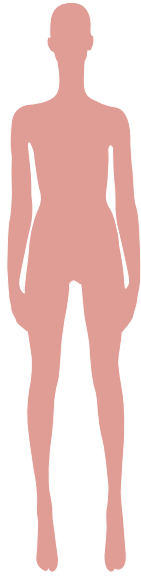

ANAISE

237.AN

252.AN

252B.AN

255.AN

257.AN

264.AN

266.AN

274.AN

FINISHING

MATERIAL FIBERGLASS
BODY COLOUR LIGHT IVORY

DIMENSION

WOMEN SIZE 40/42
WOMEN HEIGHT 190 CM

abc
mannequins