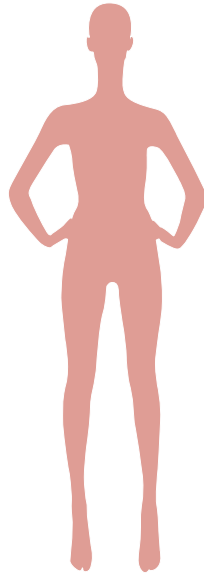

ANAISE

237.AN

252.AN

252B.AN

255.AN

257.AN

264.AN

266.AN

274.AN

FINISHING

MATERIAL FIBERGLASS
BODY COLOUR LIGHT IVORY

DIMENSION

WOMEN SIZE 40/42
WOMEN HEIGHT 190 CM

abc
mannequins