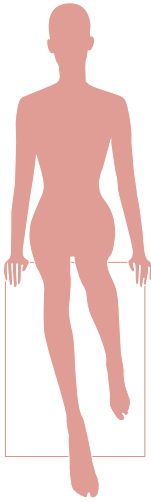

ANAISE

237.AN

252.AN

252B.AN

255.AN

257.AN

264.AN

266.AN

274.AN

FINISHING

MATERIAL FIBERGLASS
BODY COLOUR LIGHT IVORY

DIMENSION

WOMEN SIZE 40/42
WOMEN HEIGHT 190 CM

abc
mannequins