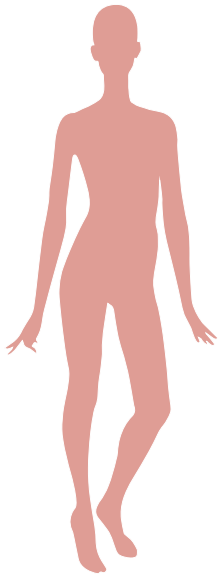

ANAISE

237.AN

252.AN

252B.AN

255.AN

257.AN

264.AN

266.AN

274.AN

FINISHING

MATERIAL FIBERGLASS
BODY COLOUR LIGHT IVORY

DIMENSION

WOMEN SIZE 40/42
WOMEN HEIGHT 190 CM

abc
mannequins