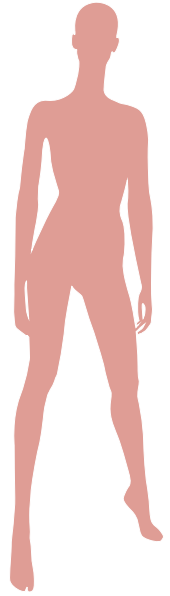

ANAISE

237.AN

252.AN

252B.AN

255.AN

257.AN

264.AN

266.AN

274.AN

FINISHING

MATERIAL FIBERGLASS
BODY COLOUR LIGHT IVORY

DIMENSION

WOMEN SIZE 40/42
WOMEN HEIGHT 190 CM

abc
mannequins