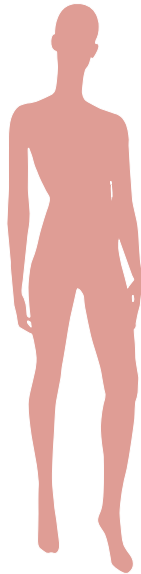

ANAISE

237.AN

252.AN

252B.AN

255.AN

257.AN

264.AN

266.AN

274.AN

FINISHING

MATERIAL FIBERGLASS
BODY COLOUR LIGHT IVORY

DIMENSION

WOMEN SIZE 40/42
WOMEN HEIGHT 190 CM

abc
mannequins