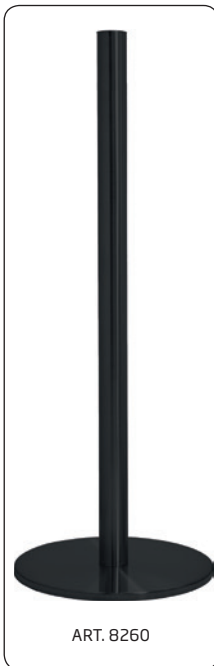

Crowd control system in steel, height 95 cm, steel in black. With heavy base, diameter 35 cm. Delivered with black belt.

Leitsystem aus Stahl, Höhe 95 cm in schwarz mit schweren Fuss, Durchmesser 35 cm. Mit schwarze Gurt.

Køleder / afspærringssystem i stål, 95 cm høj i sort. Med tung fod, Ø 35 cm. Med sort bånd.

Model	Art. no.	Total W x H x D	Colour	Size	Package size weight
1026	8270	Set with 2 stands and belt	Black / black	150 cm	2 pcs. 87x6x6 + 2 pcs. 37x37x4 + 2 pcs. 13x11x10 + 30x30x4 cm 22,6 kg
	8260	Stand, 1 pc. (without top)	Black	35 x 95 cm	87 x 6 x 6 + 37 x 37 x 4 cm 10,6 kg
	8263	Dispenser top for belt	Black / black	170 cm belt	17 x 10 x 9 cm 0,4 kg
	8229	Wall fitting (without belt)	Silver	2 x 9,5 cm	2 x 4 x 10 cm 0,1 k
	8268	Wall fitting for rope	Black	4 x 4 x 3,5 cm	4 x 4 x 5 cm 0,2 kg