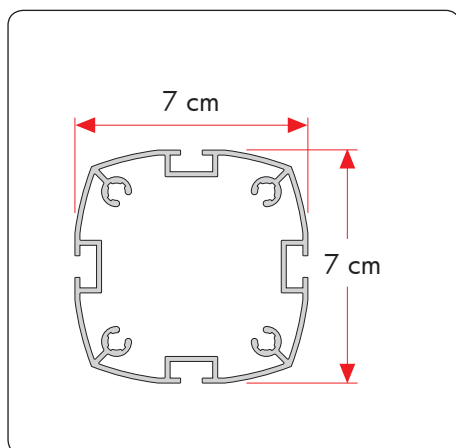

 **Elegant presentation or screening.** Made of the Multi-stand 4-channel profile in 190 cm with round base. The aluminum profiles are easy to mount with two allen key screws. Banner material or 6-8 mm panels can be mounted - width up to 106 cm. The profiles can be adjusted to a maximum height of banners or panels of 170 cm. Delivered without banner. For indoor use.

 **Stilvolle Präsentation oder Abschirmung.** Aufgebaut von Multi Stands mit 4 Kanälen. 190 cm hoch mit rundem Fuss. Die Aluminiumprofile sind leicht zu montieren mit hilfe von 2 Inbus-schrauben. Vorgesehen für Banner oder 6-8 mm Platten, Breite bis zu 106 cm. Die Banner- oder Plattenhöhe ist durch den verstellbaren Profilen bis zu 170 cm variabel. Wird ohne Banner geliefert. Für den Innenbereich.

 **Stilfuld præsentation eller afskærmning.** Bygget op af 4-kanals Multi Stands i 190 cm højde med rund fod. Aluminium profilerne er lette at montere ved hjælp af to unbrako skruer. Der kan monteres banner eller 6-8 mm plade i op til 106 cm bredde. Profilerne kan justeres i højden med op til 170 cm højde på banner/plade. Leveres uden banner. Til indendørs brug.

FOR INDOOR USE!

Model	Art. no.	Plate size	Colour	Total W x H	Base	Weight	Pallet size and quantity
932	3132	100 x up to 170 cm	Alu / Silver	250 x 190 x 45 cm	Ø 45 cm	47 kg	80 x 200 x 150 cm 20 pcs.