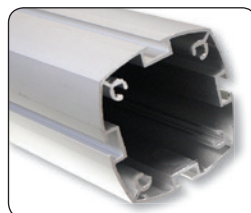

Model	Art. no.	Plate size	Colour	Total W x H	Base	Weight	Pallet size and quantity
932	3132	100 x up to 170 cm	Alu / Silver	250 x 190 x 45 cm	Ø 45 cm	47 kg	80 x 200 x 150 cm 20 pcs.