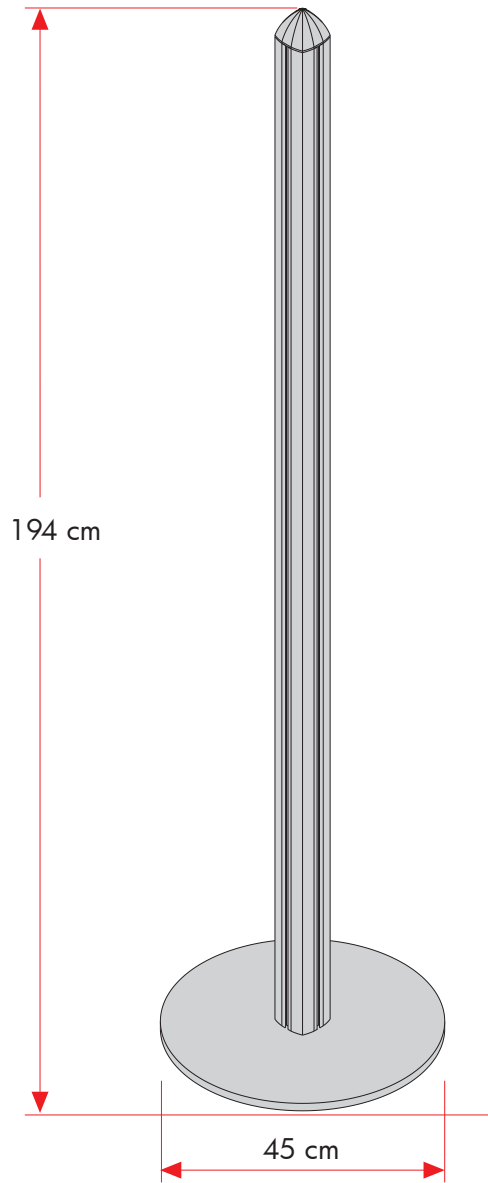

 **Elegant presentation or screening.** Made of the Multi-stand 4-channel profile in 190 cm with round base. The aluminum profiles are easy to mount with two allen key screws. Banner material or 6-8 mm panels can be mounted - width up to 106 cm. The profiles can be adjusted to a maximum height of banners or panels of 170 cm. Delivered without banner. For indoor use.

 **Stilvolle Präsentation oder Abschirmung.** Aufgebaut von Multi Stands mit 4 Kanälen. 190 cm hoch mit rundem Fuss. Die Aluminiumprofile sind leicht zu montieren mit hilfe von 2 Inbus-schrauben. Vorgesehen für Banner oder 6-8 mm Platten, Breite bis zu 106 cm. Die Banner- oder Plattenhöhe ist durch den verstellbaren Profilen bis zu 170 cm variabel. Wird ohne Banner geliefert. Für den Innenbereich.

 **Stilfuld præsentation eller afskærmning.** Bygget op af 4-kanals Multi Stands i 190 cm højde med rund fod. Aluminium profilerne er lette at montere ved hjælp af to unbrako skruer. Der kan monteres banner eller 6-8 mm plade i op til 106 cm bredde. Profilerne kan justeres i højden med op til 170 cm højde på banner/plade. Leveres uden banner. Til indendørs brug.

FOR INDOOR USE!

Model	Art. no.	Plate size	Colour	Total W x H	Base	Weight	Pallet size and quantity
932	3132	100 x up to 170 cm	Alu / Silver	250 x 190 x 45 cm	Ø 45 cm	47 kg	80 x 200 x 150 cm 20 pcs.