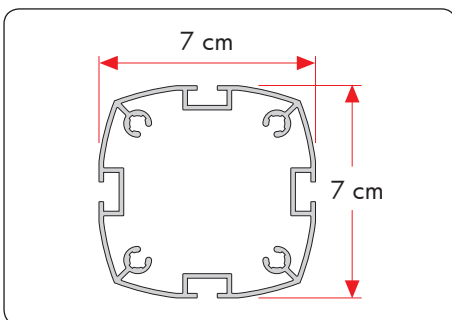

 **Elegant presentation or screening.** Made of the Multi-stand 4-channel profile in 190 cm with round base. The aluminum profiles are easy to mount with two allen key screws. Banner material or 6-8 mm panels can be mounted - width up to 106 cm. The profiles can be adjusted to a maximum height of banners or panels of 170 cm. Delivered without banner. For indoor use.

 **Stilvolle Präsentation oder Abschirmung.** Aufgebaut von Multi Stands mit 4 Kanälen. 190 cm hoch mit rundem Fuss. Die Aluminiumprofile sind leicht zu montieren mit Hilfe von 2 Inbus-schrauben. Vorgesehen für Banner oder 6-8 mm Platten, Breite bis zu 106 cm. Die Banner- oder Plattenhöhe ist durch den verstellbaren Profilen bis zu 170 cm variabel. Wird ohne Banner geliefert. Für den Innenbereich.

 **Stilfuld præsentation eller afskærmning.** Bygget op af 4-kanals Multi Stands i 190 cm højde med rund fod. Aluminium profilerne er lette at montere ved hjælp af to unbrako skruer. Der kan monteres banner eller 6-8 mm plade i op til 106 cm bredde. Profilerne kan justeres i højden med op til 170 cm højde på banner/plade. Leveres uden banner. Til indendørs brug.

**FOR INDOOR USE!**

Model	Art. no.	Plate size	Colour	Total W x H	Base	Weight	Pallet size and quantity
931	3131	100 x up to 170 cm	Alu / Silver	150 x 190 x 45 cm	Ø 45 cm	32 kg	80 x 200 x 150 cm 30 pcs.