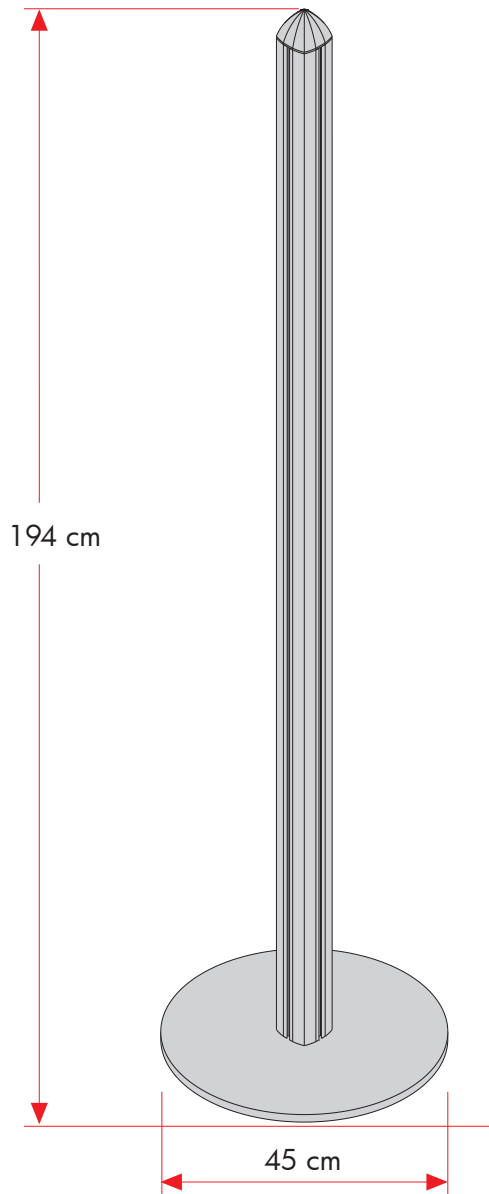

 **Elegant presentation or screening.** Made of the Multi-stand 4-channel profile in 190 cm with round base. The aluminum profiles are easy to mount with two allen key screws. Banner material or 6-8 mm panels can be mounted - width up to 106 cm. The profiles can be adjusted to a maximum height of banners or panels of 170 cm. Delivered without banner. For indoor use.

 **Stilvolle Präsentation oder Abschirmung.** Aufgebaut von Multi Stands mit 4 Kanälen. 190 cm hoch mit rundem Fuss. Die Aluminiumprofile sind leicht zu montieren mit Hilfe von 2 Inbus-schrauben. Vorgesehen für Banner oder 6-8 mm Platten, Breite bis zu 106 cm. Die Banner- oder Plattenhöhe ist durch den verstellbaren Profilen bis zu 170 cm variabel. Wird ohne Banner geliefert. Für den Innenbereich.

 **Stilfuld præsentation eller afskærmning.** Bygget op af 4-kanals Multi Stands i 190 cm højde med rund fod. Aluminium profilerne er lette at montere ved hjælp af to unbrako skruer. Der kan monteres banner eller 6-8 mm plade i op til 106 cm bredde. Profilerne kan justeres i højden med op til 170 cm højde på banner/plade. Leveres uden banner. Til indendørs brug.

**FOR INDOOR USE!**

Model	Art. no.	Plate size	Colour	Total W x H	Base	Weight	Pallet size and quantity
931	3131	100 x up to 170 cm	Alu / Silver	150 x 190 x 45 cm	Ø 45 cm	32 kg	80 x 200 x 150 cm 30 pcs.