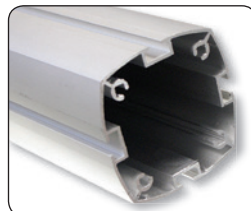

FOR INDOOR USE!