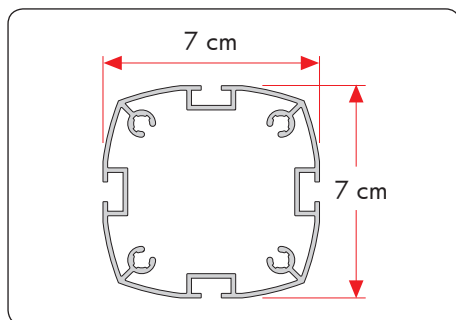

 **Elegant presentation or screening.** Made of the Multi-stand 4-channel profile in 190 cm with round base. The aluminium profiles are easy to mount with two allen key screws. Banner material or 6-8 mm panels can be mounted - width up to 106 cm. The profiles can be adjusted to a maximum height of banners or panels of 170 cm. Delivered without banner. For indoor use.

 **Stilvolle Präsentation oder Abschirmung.** Aufgebaut von Multi Stands mit 4 Kanälen. 190 cm hoch mit rundem Fuss. Die Aluminiumprofile sind leicht zu montieren mit Hilfe von 2 Inbus-schrauben. Vorgesehen für Banner oder 6-8 mm Platten, Breite bis zu 106 cm. Die Banner- oder Plattenhöhe ist durch den verstellbaren Profilen bis zu 170 cm variabel. Wird ohne Banner geliefert. Für den Innenbereich.

 **Stilfuld præsentation eller afskærmning.** Bygget op af 4-kanals Multi Stands i 190 cm højde med rund fod. Aluminium profilerne er lette at montere ved hjælp af to unbrako skruer. Der kan monteres banner eller 6-8 mm plade i op til 106 cm bredde. Profilerne kan justeres i højden med op til 170 cm højde på banner/plade. Leveres uden banner. Til indendørs brug.

FOR INDOOR USE!

Model	Art. no.	Plate size	Colour	Total W x H	Base	Weight	Pallet size and quantity
930	3130	100 x up to 170 cm	Alu / Silver	150 x 190 x 150 cm	Ø 45 cm	47 kg	80 x 200 x 150 cm 20 pcs.