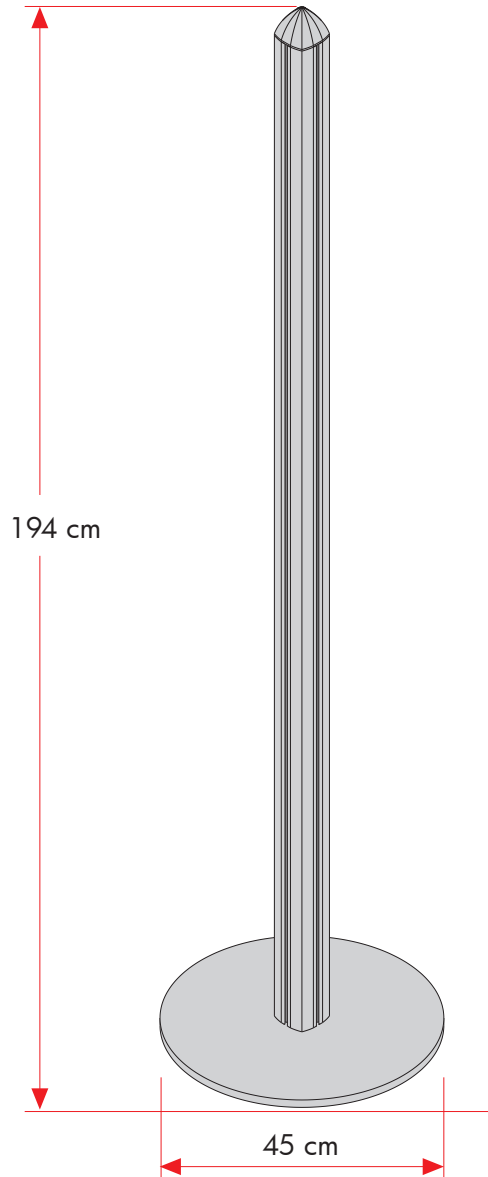

 **Elegant presentation or screening.** Made of the Multi-stand 4-channel profile in 190 cm with round base. The aluminium profiles are easy to mount with two allen key screws. Banner material or 6-8 mm panels can be mounted - width up to 106 cm. The profiles can be adjusted to a maximum height of banners or panels of 170 cm. Delivered without banner. For indoor use.

 **Stilvolle Präsentation oder Abschirmung.** Aufgebaut von Multi Stands mit 4 Kanälen. 190 cm hoch mit rundem Fuss. Die Aluminiumprofile sind leicht zu montieren mit Hilfe von 2 Inbus-schrauben. Vorgesehen für Banner oder 6-8 mm Platten, Breite bis zu 106 cm. Die Banner- oder Plattenhöhe ist durch den verstellbaren Profilen bis zu 170 cm variabel. Wird ohne Banner geliefert. Für den Innenbereich.

 **Stilfuld præsentation eller afskærmning.** Bygget op af 4-kanals Multi Stands i 190 cm højde med rund fod. Aluminium profilerne er lette at montere ved hjælp af to unbrako skruer. Der kan monteres banner eller 6-8 mm plade i op til 106 cm bredde. Profilerne kan justeres i højden med op til 170 cm højde på banner/plade. Leveres uden banner. Til indendørs brug.

FOR INDOOR USE!

Model	Art. no.	Plate size	Colour	Total W x H	Base	Weight	Pallet size and quantity
930	3130	100 x up to 170 cm	Alu / Silver	150 x 190 x 150 cm	Ø 45 cm	47 kg	80 x 200 x 150 cm 20 pcs.