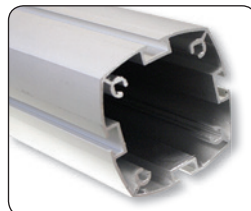

FOR INDOOR USE!