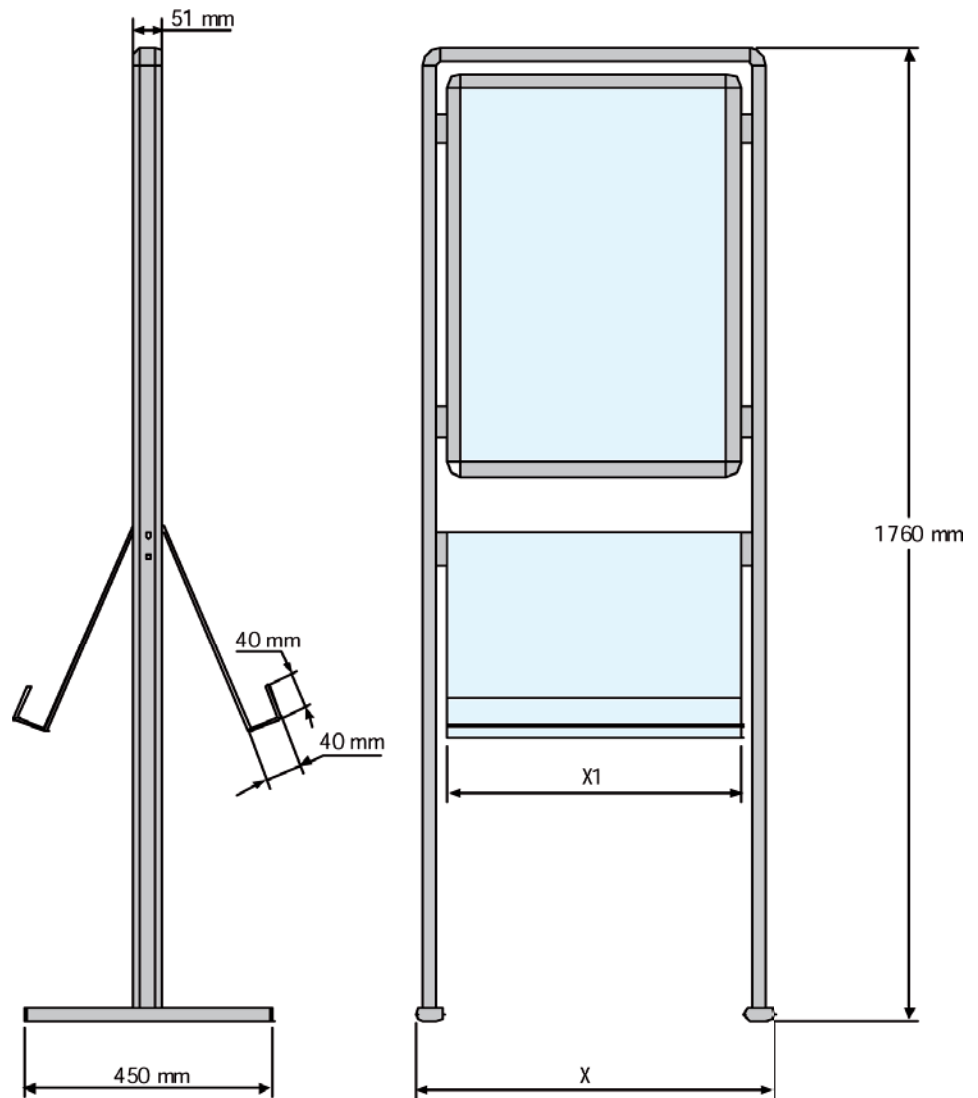

🇬🇧 Single or double sided aluminum info board/brochure stand. A1 snap-frame with 32 mm alu profile, antireflex front panels and round corners. 4 mm acrylic shelves for A4 brochures.

🇩🇪 Doppelseitiger Aluminium Info- und Prospektständer. A1 Klapp Rahmen mit 32 mm Alu Profile, anti-reflex Frontscheibe und verchromten Rondo-Ecken. Einseitig, mit 4 mm Acrylplatte für 2 Stück A4 Prospekte. Doppelseitig, mit Acrylplatte für 4 Stück A4 Prospekte.

🇩🇪 Enkelt- eller dobbeltsidet kombineret infotavle og brochurestander i aluminium. A1 Snap-Frame med 32 mm aluprofil, antireflex frontplader og Rondohjørner. 4 mm enkelt- eller dobbelt akryl-hylder til 2 eller 4 stk. A4-brochurer.

Double sided
Art. 6049

Model	Art.no.	Poster size	Capacity	Colour	Total W x H	Package size and weight	Pallet size and quantity
820	6016	59,4 x 84,1 cm	2 x A4 Single	Alu / Acrylic	74 x 176 cm	77 x 178 x 7 cm 12 kg	80 x 120 x 220 cm 10 pcs.
-	6049	59,4 x 84,1 cm	4 x A4 Double	-	74 x 176 cm	77 x 178 x 7 cm 16 kg	80 x 120 x 220 cm 10 pcs.