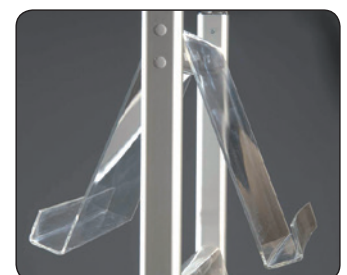

Model	Art.no.	Poster size	Capacity	Colour	Total W x H	Package size and weight	Pallet size and quantity
820	6016	59,4 x 84,1 cm	2 x A4 Single	Alu / Acrylic	74 x 176 cm	77 x 178 x 7 cm 12 kg	80 x 120 x 220 cm 10 pcs.
-	6049	59,4 x 84,1 cm	4 x A4 Double	-	74 x 176 cm	77 x 178 x 7 cm 16 kg	80 x 120 x 220 cm 10 pcs.