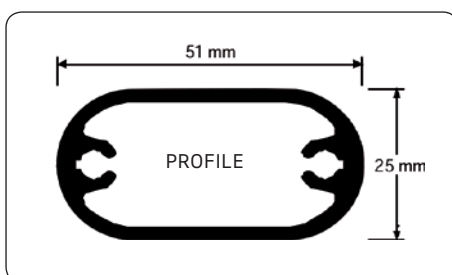

🇬🇧 Single or double sided aluminum info board/brochure stand. A1 snap-frame with 32 mm alu profile, antireflex front panels and round corners. 4 mm acrylic shelves for A4 brochures.

🇩🇪 Doppelseitiger Aluminium Info- und Prospektständer. A1 Klapp Rahmen mit 32 mm Alu Profile, anti-reflex Frontscheibe und verchromten Rondo-Ecken. Einseitig, mit 4 mm Acrylplatte für 2 Stück A4 Prospekte. Doppelseitig, mit Acrylplatte für 4 Stück A4 Prospekte.

🇩🇪 Enkelt- eller dobbeltsidet kombineret infotavle og brochurestander i aluminium. A1 Snap-Frame med 32 mm aluprofil, antireflex frontplader og Rondohjørner. 4 mm enkelt- eller dobbelt akryl-hylder til 2 eller 4 stk. A4-brochurer.

Double sided
Art. 6049

Model	Art.no.	Poster size	Capacity	Colour	Total W x H	Package size and weight	Pallet size and quantity
820	6016	59,4 x 84,1 cm	2 x A4 Single	Alu / Acrylic	74 x 176 cm	77 x 178 x 7 cm 12 kg	80 x 120 x 220 cm 10 pcs.
-	6049	59,4 x 84,1 cm	4 x A4 Double	-	74 x 176 cm	77 x 178 x 7 cm 16 kg	80 x 120 x 220 cm 10 pcs.