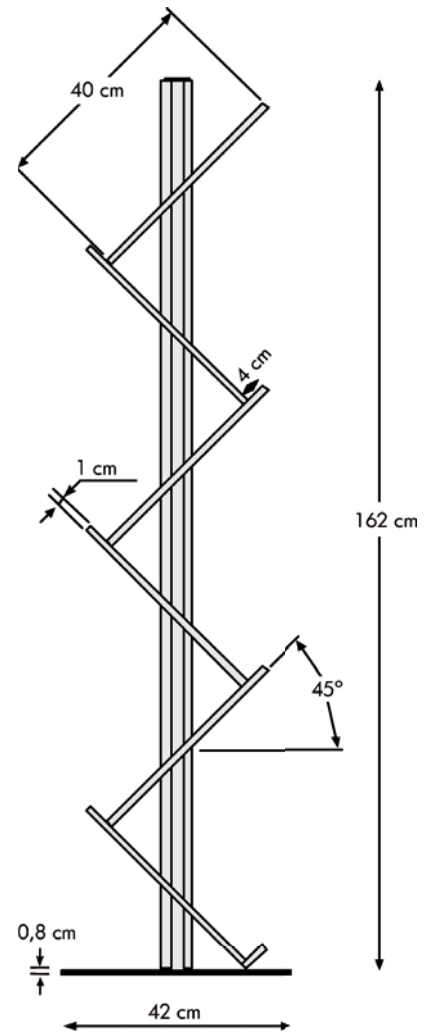

 Alu stand with 6 pcs. of 8 mm acrylic A4 shelves. Quick and easy to assemble.

 Alu Prospektständer mit 6 Stück A4 Ablagen aus 8 mm Acryl. Leicht und schnell zu montieren.

 Alustander med 6 stk. A4 hylder i 8 mm akryl. Dybde på hylde: 4 cm. Let at samle.

- | | |
|-----------------------|----------------|
| Elips profile | No: 1 x 1 pcs |
| Aluminium base | No: 2 x 1 pcs |
| Acrylic shelf | No: 3 x 1 pcs |
| Acrylic shelf | No: 4 x 3 pcs |
| Acrylic shelf | No: 5 x 2 pcs |
| Acrylic shelf stopper | No: 6 x 1 pcs |
| Screw cups | No: 7 x 6 pcs |
| Screw | No: 8 x 2 pcs |
| Screw | No: 9 x 18 pcs |
| Allen key | No: 10 x 1 pcs |

Model	Art.no.	Capacity	Shelf size	Colour	Total W x H	Package size and weight	Pallet size and quantity
811	6422	6 x A4	22,5 x 34,5 cm	Alu / acrylic	30 x 162 cm	33 x 44 x 13 cm 12 kg	80 x 120 x 220 cm 27 pcs.