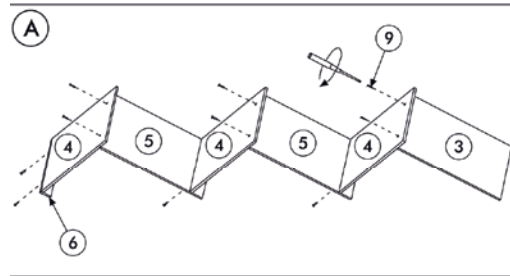

 Alu stand with 6 pcs. of 8 mm acrylic A4 shelves. Quick and easy to assemble.

 Alu Prospektständer mit 6 Stück A4 Ablagen aus 8 mm Acryl. Leicht und schnell zu montieren.

 Alustander med 6 stk. A4 hylder i 8 mm akryl. Dybde på hylde: 4 cm. Let at samle.

- | | |
|-----------------------|----------------|
| Elips profile | No: 1 x 1 pcs |
| Aluminium base | No: 2 x 1 pcs |
| Acrylic shelf | No: 3 x 1 pcs |
| Acrylic shelf | No: 4 x 3 pcs |
| Acrylic shelf | No: 5 x 2 pcs |
| Acrylic shelf stopper | No: 6 x 1 pcs |
| Screw cups | No: 7 x 6 pcs |
| Screw | No: 8 x 2 pcs |
| Screw | No: 9 x 18 pcs |
| Allen key | No: 10 x 1 pcs |

Model	Art.no.	Capacity	Shelf size	Colour	Total W x H	Package size and weight	Pallet size and quantity
811	6422	6 x A4	22,5 x 34,5 cm	Alu / acrylic	30 x 162 cm	33 x 44 x 13 cm 12 kg	80 x 120 x 220 cm 27 pcs.