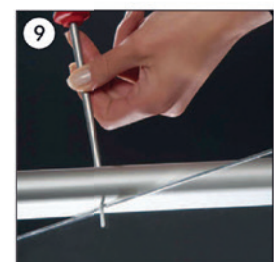

 Alu stand with 6 pcs. of 8 mm acrylic A4 shelves. Quick and easy to assemble.

 Alu Prospektständer mit 6 Stück A4 Ablagen aus 8 mm Acryl. Leicht und schnell zu montieren.

 Alustander med 6 stk. A4 hylder i 8 mm akryl. Dybde på hylde: 4 cm. Let at samle.

- | | |
|-----------------------|----------------|
| Elips profile | No: 1 x 1 pcs |
| Aluminium base | No: 2 x 1 pcs |
| Acrylic shelf | No: 3 x 1 pcs |
| Acrylic shelf | No: 4 x 3 pcs |
| Acrylic shelf | No: 5 x 2 pcs |
| Acrylic shelf stopper | No: 6 x 1 pcs |
| Screw cups | No: 7 x 6 pcs |
| Screw | No: 8 x 2 pcs |
| Screw | No: 9 x 18 pcs |
| Allen key | No: 10 x 1 pcs |