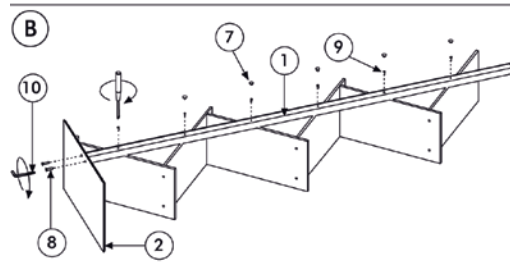

 Alu stand with 6 pcs. of 8 mm acrylic A4 shelves. Quick and easy to assemble.

 Alu Prospektständer mit 6 Stück A4 Ablagen aus 8 mm Acryl. Leicht und schnell zu montieren.

 Alustander med 6 stk. A4 hylder i 8 mm akryl. Dybde på hylde: 4 cm. Let at samle.

- | | |
|-----------------------|----------------|
| Elips profile | No: 1 x 1 pcs |
| Aluminium base | No: 2 x 1 pcs |
| Acrylic shelf | No: 3 x 1 pcs |
| Acrylic shelf | No: 4 x 3 pcs |
| Acrylic shelf | No: 5 x 2 pcs |
| Acrylic shelf stopper | No: 6 x 1 pcs |
| Screw cups | No: 7 x 6 pcs |
| Screw | No: 8 x 2 pcs |
| Screw | No: 9 x 18 pcs |
| Allen key | No: 10 x 1 pcs |