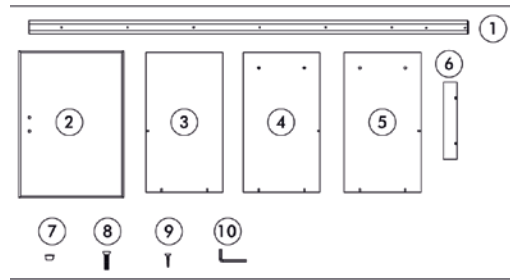

 Alu stand with 6 pcs. of 8 mm acrylic A4 shelves. Quick and easy to assemble.

 Alu Prospektständer mit 6 Stück A4 Ablagen aus 8 mm Acryl. Leicht und schnell zu montieren.

 Alustander med 6 stk. A4 hylder i 8 mm akryl. Dybde på hylde: 4 cm. Let at samle.

- | | |
|-----------------------|----------------|
| Elips profile | No: 1 x 1 pcs |
| Aluminium base | No: 2 x 1 pcs |
| Acrylic shelf | No: 3 x 1 pcs |
| Acrylic shelf | No: 4 x 3 pcs |
| Acrylic shelf | No: 5 x 2 pcs |
| Acrylic shelf stopper | No: 6 x 1 pcs |
| Screw cups | No: 7 x 6 pcs |
| Screw | No: 8 x 2 pcs |
| Screw | No: 9 x 18 pcs |
| Allen key | No: 10 x 1 pcs |

Model	Art.no.	Capacity	Shelf size	Colour	Total W x H	Package size and weight	Pallet size and quantity
811	6422	6 x A4	22,5 x 34,5 cm	Alu / acrylic	30 x 162 cm	33 x 44 x 13 cm 12 kg	80 x 120 x 220 cm 27 pcs.