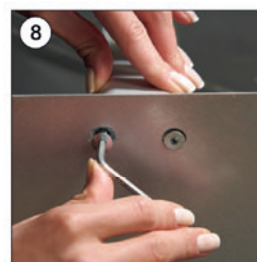

 Alu stand with 6 pcs. of 8 mm acrylic A4 shelves. Quick and easy to assemble.

 Alu Prospektständer mit 6 Stück A4 Ablagen aus 8 mm Acryl. Leicht und schnell zu montieren.

 Alustander med 6 stk. A4 hylder i 8 mm akryl. Dybde på hylde: 4 cm. Let at samle.

- | | |
|-----------------------|----------------|
| Elips profile | No: 1 x 1 pcs |
| Aluminium base | No: 2 x 1 pcs |
| Acrylic shelf | No: 3 x 1 pcs |
| Acrylic shelf | No: 4 x 3 pcs |
| Acrylic shelf | No: 5 x 2 pcs |
| Acrylic shelf stopper | No: 6 x 1 pcs |
| Screw cups | No: 7 x 6 pcs |
| Screw | No: 8 x 2 pcs |
| Screw | No: 9 x 18 pcs |
| Allen key | No: 10 x 1 pcs |