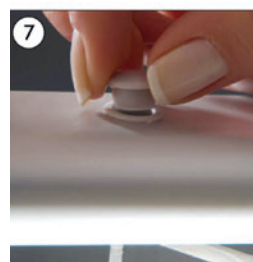

Model	Art.no.	Capacity	Shelf size	Colour	Total W x H	Package size and weight	Pallet size and quantity
811	6422	6 x A4	22,5 x 34,5 cm	Alu / acrylic	30 x 162 cm	33 x 44 x 13 cm 12 kg	80 x 120 x 220 cm 27 pcs.