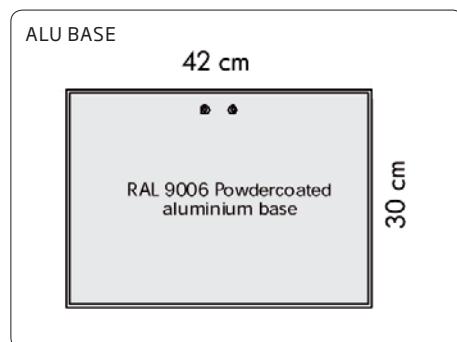

 Alu stand with 6 pcs. of 8 mm acrylic A4 shelves. Quick and easy to assemble.

 Alu Prospektständer mit 6 Stück A4 Ablagen aus 8 mm Acryl. Leicht und schnell zu montieren.

 Alustander med 6 stk. A4 hylder i 8 mm akryl. Dybde på hylde: 4 cm. Let at samle.

- | | |
|-----------------------|----------------|
| Elips profile | No: 1 x 1 pcs |
| Aluminium base | No: 2 x 1 pcs |
| Acrylic shelf | No: 3 x 1 pcs |
| Acrylic shelf | No: 4 x 3 pcs |
| Acrylic shelf | No: 5 x 2 pcs |
| Acrylic shelf stopper | No: 6 x 1 pcs |
| Screw cups | No: 7 x 6 pcs |
| Screw | No: 8 x 2 pcs |
| Screw | No: 9 x 18 pcs |
| Allen key | No: 10 x 1 pcs |

Model	Art.no.	Capacity	Shelf size	Colour	Total W x H	Package size and weight	Pallet size and quantity
811	6422	6 x A4	22,5 x 34,5 cm	Alu / acrylic	30 x 162 cm	33 x 44 x 13 cm 12 kg	80 x 120 x 220 cm 27 pcs.