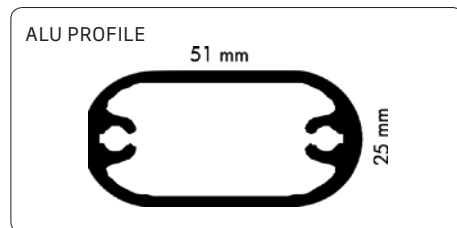

 Alu stand with 6 pcs. of 8 mm acrylic A4 shelves. Quick and easy to assemble.

 Alu Prospektständer mit 6 Stück A4 Ablagen aus 8 mm Acryl. Leicht und schnell zu montieren.

 Alustander med 6 stk. A4 hylder i 8 mm akryl. Dybde på hylde: 4 cm. Let at samle.

- | | |
|-----------------------|----------------|
| Elips profile | No: 1 x 1 pcs |
| Aluminium base | No: 2 x 1 pcs |
| Acrylic shelf | No: 3 x 1 pcs |
| Acrylic shelf | No: 4 x 3 pcs |
| Acrylic shelf | No: 5 x 2 pcs |
| Acrylic shelf stopper | No: 6 x 1 pcs |
| Screw cups | No: 7 x 6 pcs |
| Screw | No: 8 x 2 pcs |
| Screw | No: 9 x 18 pcs |
| Allen key | No: 10 x 1 pcs |

Model	Art.no.	Capacity	Shelf size	Colour	Total W x H	Package size and weight	Pallet size and quantity
811	6422	6 x A4	22,5 x 34,5 cm	Alu / acrylic	30 x 162 cm	33 x 44 x 13 cm 12 kg	80 x 120 x 220 cm 27 pcs.