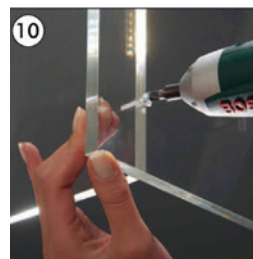

 Alu stand with 6 pcs. of 8 mm acrylic A4 shelves. Quick and easy to assemble.

 Alu Prospektständer mit 6 Stück A4 Ablagen aus 8 mm Acryl. Leicht und schnell zu montieren.

 Alustander med 6 stk. A4 hylder i 8 mm akryl. Dybde på hylde: 4 cm. Let at samle.

- | | |
|-----------------------|----------------|
| Elips profile | No: 1 x 1 pcs |
| Aluminium base | No: 2 x 1 pcs |
| Acrylic shelf | No: 3 x 1 pcs |
| Acrylic shelf | No: 4 x 3 pcs |
| Acrylic shelf | No: 5 x 2 pcs |
| Acrylic shelf stopper | No: 6 x 1 pcs |
| Screw cups | No: 7 x 6 pcs |
| Screw | No: 8 x 2 pcs |
| Screw | No: 9 x 18 pcs |
| Allen key | No: 10 x 1 pcs |