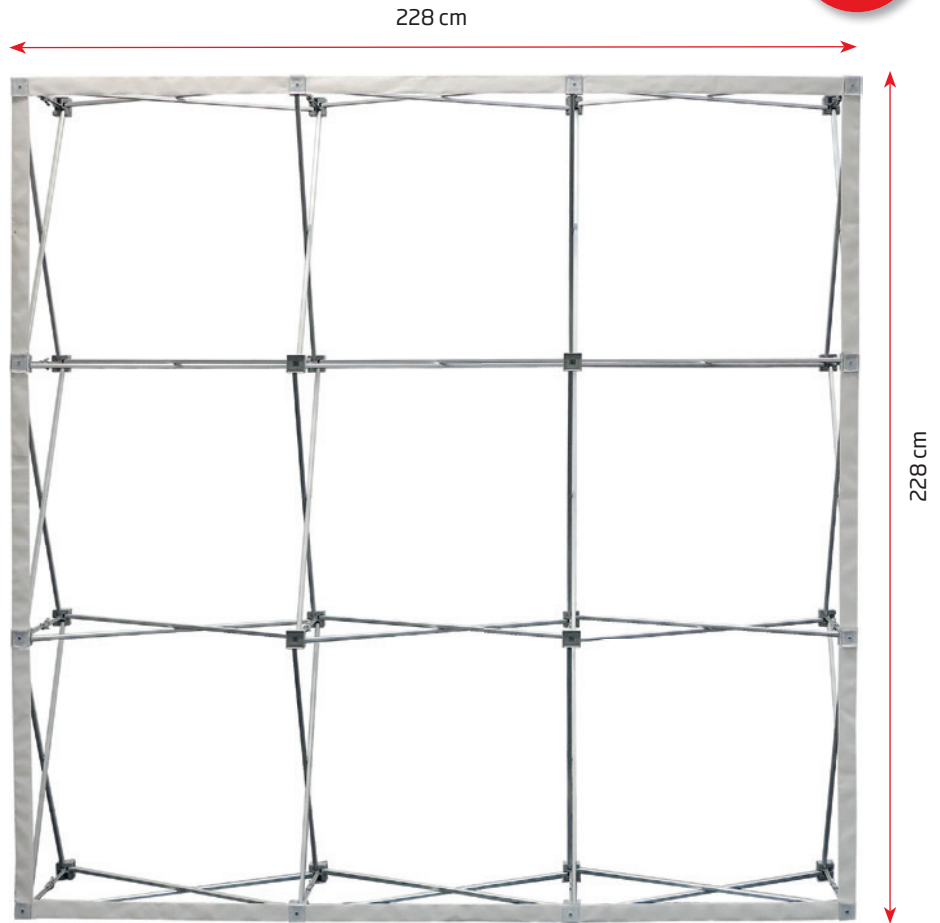

Exhibition wall made in a foldable aluminium profile construction. Very easy to set up and mount the textile banner with velcro. Delivered in a black trolley - without print.

Messewand in zusammenklappbare Aluminium Profil Konstruktion ausgeführt. Sehr leicht aufzustellen und die Textilbanner mit Klettband zu montieren. In schwarzem Trolley geliefert - exkl. Druck.

Messevæg udført i sammenklappelige aluminium profiler. Meget nem at sætte op og montere stofbanner med velcrobånd. Leveres i sort trolley - ekskl. print.

### Bannermaterial

We recommend 210 g Frame Tex  
100 % knitted polyester

Model	Art.no.	Textile print size	Colour	Total W x H x D	Package size and weight	Pallet size and quantity
722	4436	296 (5+29+228+29+5 cm) x 228 cm	Alu/silver	228 x 228 x 30 cm	45 x 46 x 91 cm 12,5 kg	85 x 135 x 200 cm 6 pcs.