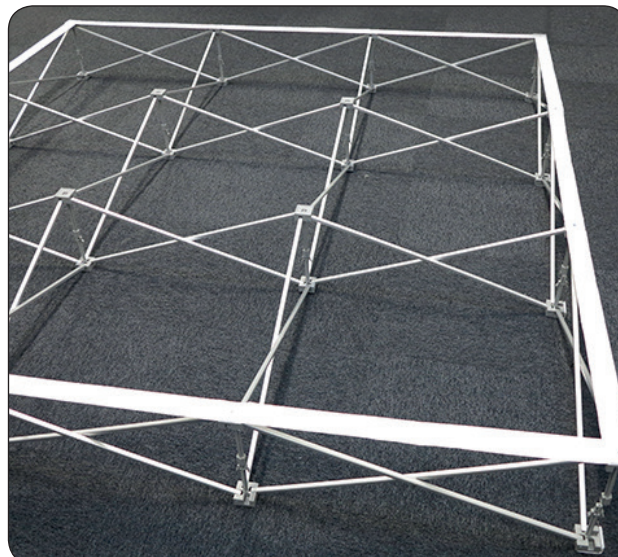

Exhibition wall made in a foldable aluminium profile construction. Very easy to set up and mount the textile banner with velcro. Delivered in a black trolley - without print.

Messewand in zusammenklappbare Aluminium Profil Konstruktion ausgeführt. Sehr leicht aufzustellen und die Textilbanner mit Klettband zu montieren. In schwarzem Trolley geliefert - exkl. Druck.

Messevæg udført i sammenklappelige aluminium profiler. Meget nem at sætte op og montere stofbanner med velcrobånd. Leveres i sort trolley - ekskl. print.

### Bannermaterial

We recommend 210 g Frame Tex  
100 % knitted polyester

Model	Art.no.	Textile print size	Colour	Total W x H x D	Package size and weight	Pallet size and quantity
722	4436	296 (5+29+228+29+5 cm) x 228 cm	Alu/silver	228 x 228 x 30 cm	45 x 46 x 91 cm 12,5 kg	85 x 135 x 200 cm 6 pcs.