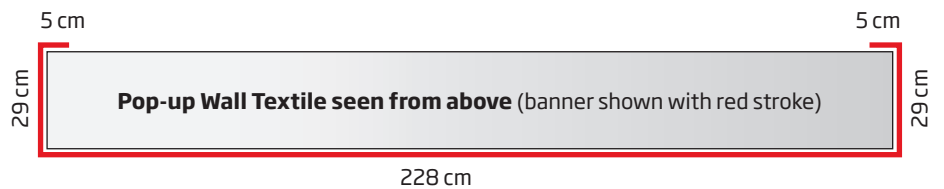

Exhibition wall made in a foldable aluminium profile construction. Very easy to set up and mount the textile banner with velcro. Delivered in a black trolley - without print.

Messewand in zusammenklappbare Aluminium Profil Konstruktion ausgeführt. Sehr leicht aufzustellen und die Textilbanner mit Klettband zu montieren. In schwarzem Trolley geliefert - exkl. Druck.

Messevæg udført i sammenklappelige aluminium profiler. Meget nem at sætte op og montere stofbanner med velcrobånd. Leveres i sort trolley - ekskl. print.

### Bannermaterial

We recommend 210 g Frame Tex  
100 % knitted polyester

Model	Art.no.	Textile print size	Colour	Total W x H x D	Package size and weight	Pallet size and quantity
722	4436	296 (5+29+228+29+5 cm) x 228 cm	Alu/silver	228 x 228 x 30 cm	45 x 46 x 91 cm 12,5 kg	85 x 135 x 200 cm 6 pcs.