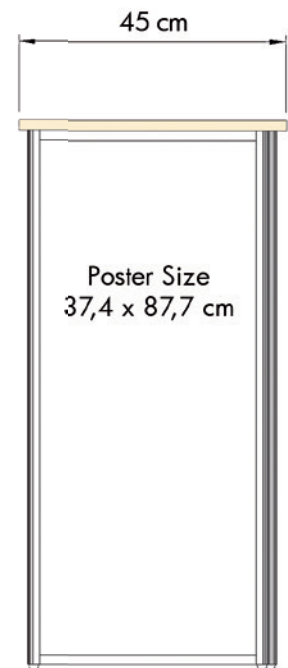

 The counter is quick and easy to set up and dismantle. Elegant design in silver anodized aluminum profiles. Delivered with top plate in wooden look, white shelf and 3 pcs. of white 4,7 mm PS panels (excl. print). Simple replacement of the panels. Black bag is optional.

 Viereckiger Messecounter, der sich leicht und schnell aufstellen lässt. Elegante Ausführung mit silber-eloxierte Aluprofile. Wird mit Tischplatte mit Holzlook, weiße Ablage und 3 Stück weiße 4,7 mm PS Paneele (ohne Druck) geliefert. Leichtes Austauschen der Paneele. Tragetasche als Zubehör.

 Firkantet messedisk, som er hurtig og let at stille op. Elegant udførelse i søveloxerede aluprofiler. Leveres med topplade i trælook, hvid hylde og 3 stk. hvide 4,7 mm PS paneler, ekskl. print. Bæretaske kan købes som tilbehør.

Model	Art.no.	Panels	Colour	Total W x H x D	Package size and weight	Pallet size and quantity
707	4431	1 pc. 36 x 87,7 + 2 pcs. 37,4 x 87,7 cm	White	46 x 93 x 46 cm	97 x 48 x 12 cm 12 kg	80 x 120 x 126 cm 14 pcs.
	44310	Bag	Black	48 x 92 x 8,5 cm	51 x 95 x 11 cm 1,3 kg	