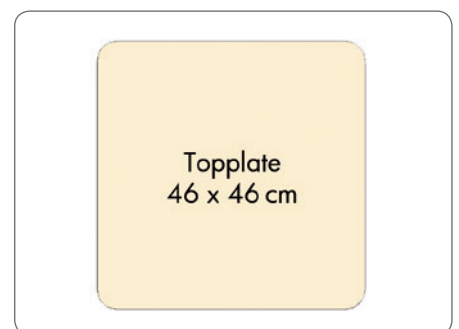

 The counter is quick and easy to set up and dismantle. Elegant design in silver anodized aluminum profiles. Delivered with top plate in wooden look, white shelf and 3 pcs. of white 4,7 mm PS panels (excl. print). Simple replacement of the panels. Black bag is optional.

 Viereckiger Messecounter, der sich leicht und schnell aufstellen lässt. Elegante Ausführung mit silber-eloxierte Aluprofile. Wird mit Tischplatte mit Holzlook, weiße Ablage und 3 Stück weiße 4,7 mm PS Paneele (ohne Druck) geliefert. Leichtes Austauschen der Paneele. Tragetasche als Zubehör.

 Firkantet messedisk, som er hurtig og let at stille op. Elegant udførelse i søveloxerede aluprofiler. Leveres med topplade i trælook, hvid hylde og 3 stk. hvide 4,7 mm PS paneler, ekskl. print. Bæretaske kan købes som tilbehør.

Model	Art.no.	Panels	Colour	Total W x H x D	Package size and weight	Pallet size and quantity
707	4431	1 pc. 36 x 87,7 + 2 pcs. 37,4 x 87,7 cm	White	46 x 93 x 46 cm	97 x 48 x 12 cm 12 kg	80 x 120 x 126 cm 14 pcs.
	44310	Bag	Black	48 x 92 x 8,5 cm	51 x 95 x 11 cm 1,3 kg	