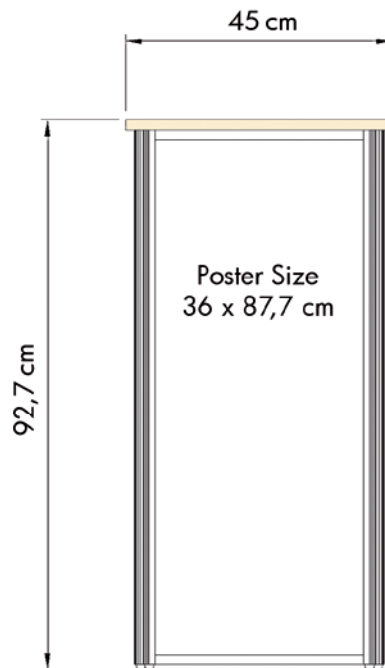

 The counter is quick and easy to set up and dismantle. Elegant design in silver anodized aluminum profiles. Delivered with top plate in wooden look, white shelf and 3 pcs. of white 4,7 mm PS panels (excl. print). Simple replacement of the panels. Black bag is optional.

 Viereckiger Messecounter, der sich leicht und schnell aufstellen lässt. Elegante Ausführung mit silber-eloxierte Aluprofile. Wird mit Tischplatte mit Holzlook, weiße Ablage und 3 Stück weiße 4,7 mm PS Paneele (ohne Druck) geliefert. Leichtes Austauschen der Paneele. Tragetasche als Zubehör.

 Firkantet messedisk, som er hurtig og let at stille op. Elegant udførelse i søveloxerede aluprofiler. Leveres med topplade i trælook, hvid hylde og 3 stk. hvide 4,7 mm PS paneler, ekskl. print. Bæretaske kan købes som tilbehør.

Model	Art.no.	Panels	Colour	Total W x H x D	Package size and weight	Pallet size and quantity
707	4431	1 pc. 36 x 87,7 + 2 pcs. 37,4 x 87,7 cm	White	46 x 93 x 46 cm	97 x 48 x 12 cm 12 kg	80 x 120 x 126 cm 14 pcs.
	44310	Bag	Black	48 x 92 x 8,5 cm	51 x 95 x 11 cm 1,3 kg	