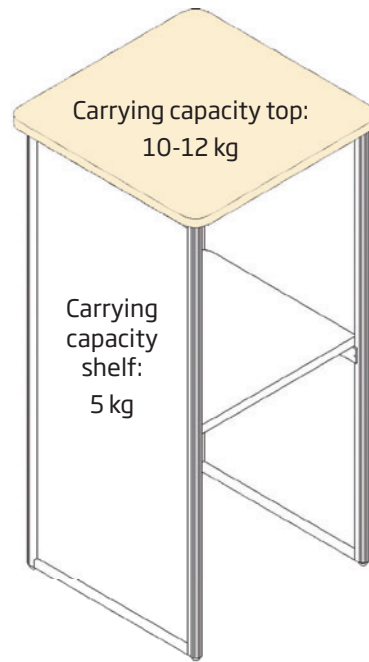

 The counter is quick and easy to set up and dismantle. Elegant design in silver anodized aluminum profiles. Delivered with top plate in wooden look, white shelf and 3 pcs. of white 4,7 mm PS panels (excl. print). Simple replacement of the panels. Black bag is optional.

 Viereckiger Messecounter, der sich leicht und schnell aufstellen lässt. Elegante Ausführung mit silber-eloxierte Aluprofile. Wird mit Tischplatte mit Holzlook, weiße Ablage und 3 Stück weiße 4,7 mm PS Paneele (ohne Druck) geliefert. Leichtes Austauschen der Paneele. Tragetasche als Zubehör.

 Firkantet messedisk, som er hurtig og let at stille op. Elegant udførelse i søveloxerede aluprofiler. Leveres med topplade i trælook, hvid hylde og 3 stk. hvide 4,7 mm PS paneler, ekskl. print. Bæretaske kan købes som tilbehør.

Model	Art.no.	Panels	Colour	Total W x H x D	Package size and weight	Pallet size and quantity
707	4431	1 pc. 36 x 87,7 + 2 pcs. 37,4 x 87,7 cm	White	46 x 93 x 46 cm	97 x 48 x 12 cm 12 kg	80 x 120 x 126 cm 14 pcs.
	44310	Bag	Black	48 x 92 x 8,5 cm	51 x 95 x 11 cm 1,3 kg	