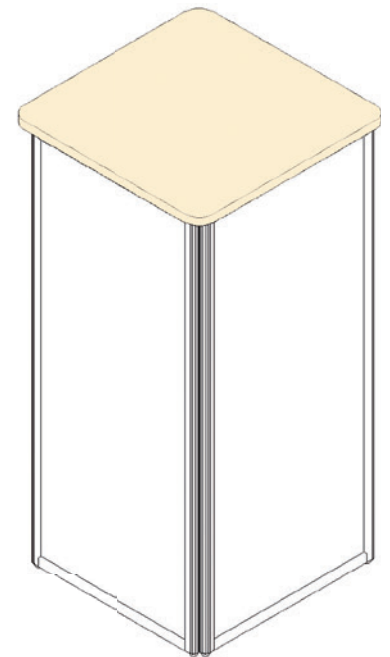

 The counter is quick and easy to set up and dismantle. Elegant design in silver anodized aluminum profiles. Delivered with top plate in wooden look, white shelf and 3 pcs. of white 4,7 mm PS panels (excl. print). Simple replacement of the panels. Black bag is optional.

 Viereckiger Messecounter, der sich leicht und schnell aufstellen lässt. Elegante Ausführung mit silber-eloxierte Aluprofile. Wird mit Tischplatte mit Holzlook, weiße Ablage und 3 Stück weiße 4,7 mm PS Paneele (ohne Druck) geliefert. Leichtes Austauschen der Paneele. Tragetasche als Zubehör.

 Firkantet messedisk, som er hurtig og let at stille op. Elegant udførelse i søveloxerede aluprofiler. Leveres med topplade i trælook, hvid hylde og 3 stk. hvide 4,7 mm PS paneler, ekskl. print. Bæretaske kan købes som tilbehør.

Model	Art.no.	Panels	Colour	Total W x H x D	Package size and weight	Pallet size and quantity
707	4431	1 pc. 36 x 87,7 + 2 pcs. 37,4 x 87,7 cm	White	46 x 93 x 46 cm	97 x 48 x 12 cm 12 kg	80 x 120 x 126 cm 14 pcs.
	44310	Bag	Black	48 x 92 x 8,5 cm	51 x 95 x 11 cm 1,3 kg	