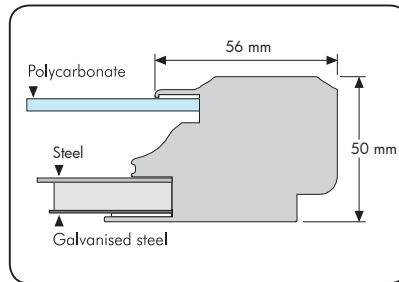

 **Info Box with light** - 70 mm silver anodized aluminum profile - inside depth 26 mm. Fitted with LED lights at the top and bottom, which illuminate the messages with a great light. Front plate in impact strengthened polycarbonate. Can be hung vertically or horizontally. Supplied with mounting profiles, screws, plugs and magnets. Only for indoor use.

 **Info-Schaukasten mit Licht** - 70 mm silber eloxiertem Alu-Profil - Innentiefe 26 mm. Ausgestattet mit LED-Leuchten an der oberen und unteren Kante, die die Botschaft in einem tollen Licht zeigen. Frontscheibe aus schlagfestem Poly-carbonat. Kann sowohl vertikal als horizontal aufgehängt werden. Wird mit Aufhängeprofile, Schrauben, Dübel und Magnete geliefert. Nur für den Innenbereich.

 **Infoboks med lys** - 70 mm sølveloxeret alu-profil - indvendig dybde 26 mm. Monteret med LED lys i top og bund, som belyser budskaber i et fantastisk lys. Frontrude i slagfast polycarbonat. Kan hænges vertikalt eller horisontalt. Leveres med ophængsprofiler, skruer, plugs og magneter. Kun til indendørs brug.

LOOK FOR MODEL 620

LOOK FOR MODEL 630

Model	Art.no.	Capacity	Inside depth	Visible area	Colour	Power	Total W x H	Package size and weight	Pallet size and quantity
530	4185	4 x A4	26 mm	45 x 62 cm	Alu	24 W	59 x 76 cm	62 x 79 x 8 cm 9,8 kg	80 x 120 x 220 cm 40 pcs.
-	4186	6 x A4	26 mm	45 x 94 cm	-	24 W	59 x 108 cm	62 x 111 x 8 cm 13,4 kg	80 x 120 x 220 cm 30 pcs.