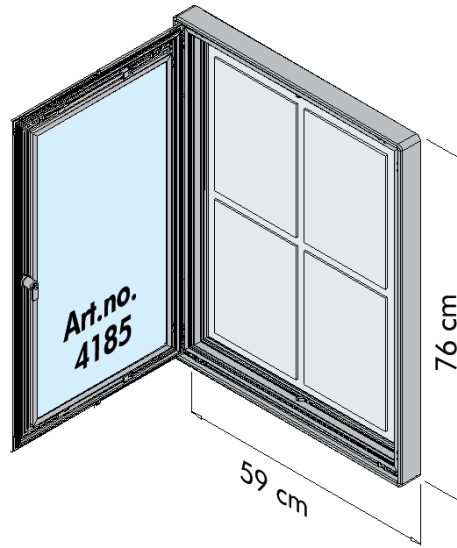

 **Info Box with light** - 70 mm silver anodized aluminum profile - inside depth 26 mm. Fitted with LED lights at the top and bottom, which illuminate the messages with a great light. Front plate in impact strengthened polycarbonate. Can be hung vertically or horizontally. Supplied with mounting profiles, screws, plugs and magnets. Only for indoor use.

 **Info-Schaukasten mit Licht** - 70 mm silber eloxiertem Alu-Profil - Innentiefe 26 mm. Ausgestattet mit LED-Leuchten an der oberen und unteren Kante, die die Botschaft in einem tollen Licht zeigen. Frontscheibe aus schlagfestem Poly-carbonat. Kann sowohl vertikal als horizontal aufgehängt werden. Wird mit Aufhängeprofile, Schrauben, Dübel und Magnete geliefert. Nur für den Innenbereich.

 **Infoboks med lys** - 70 mm sølveloxeret alu-profil - indvendig dybde 26 mm. Monteret med LED lys i top og bund, som belyser budskaber i et fantastisk lys. Frontrude i slagfast polycarbonat. Kan hænges vertikalt eller horisontalt. Leveres med ophængsprofiler, skruer, plugs og magneter. Kun til indendørs brug.

LOOK FOR MODEL 620

LOOK FOR MODEL 630

Model	Art.no.	Capacity	Inside depth	Visible area	Colour	Power	Total W x H	Package size and weight	Pallet size and quantity
530	4185	4 x A4	26 mm	45 x 62 cm	Alu	24 W	59 x 76 cm	62 x 79 x 8 cm 9,8 kg	80 x 120 x 220 cm 40 pcs.
-	4186	6 x A4	26 mm	45 x 94 cm	-	24 W	59 x 108 cm	62 x 111 x 8 cm 13,4 kg	80 x 120 x 220 cm 30 pcs.