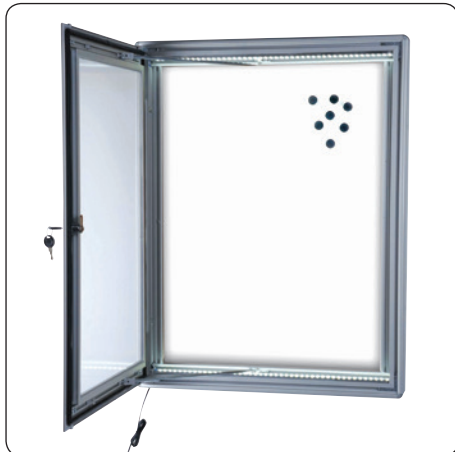

 **Info Box with light** - 70 mm silver anodized aluminum profile - inside depth 26 mm. Fitted with LED lights at the top and bottom, which illuminate the messages with a great light. Front plate in impact strengthened polycarbonate. Can be hung vertically or horizontally. Supplied with mounting profiles, screws, plugs and magnets. Only for indoor use.

 **Info-Schaukasten mit Licht** - 70 mm silber eloxiertem Alu-Profil - Innentiefe 26 mm. Ausgestattet mit LED-Leuchten an der oberen und unteren Kante, die die Botschaft in einem tollen Licht zeigen. Frontscheibe aus schlagfestem Poly-carbonat. Kann sowohl vertikal als horizontal aufgehängt werden. Wird mit Aufhängeprofile, Schrauben, Dübel und Magnete geliefert. Nur für den Innenbereich.

 **Infoboks med lys** - 70 mm sølveloxeret alu-profil - indvendig dybde 26 mm. Monteret med LED lys i top og bund, som belyser budskaber i et fantastisk lys. Frontrude i slagfast polycarbonat. Kan hænges vertikalt eller horisontalt. Leveres med ophængsprofiler, skruer, plugs og magneter. Kun til indendørs brug.