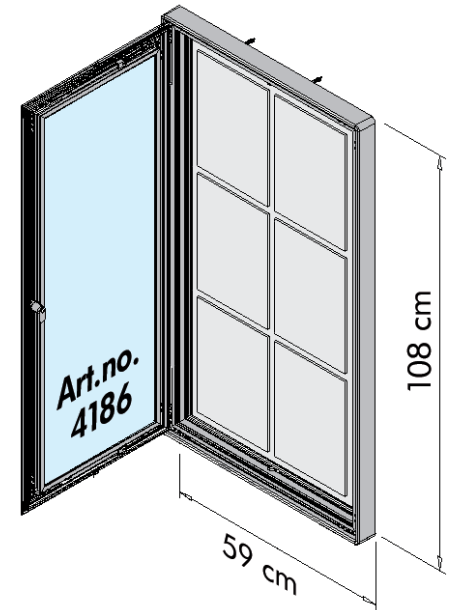

 **Info Box with light** - 70 mm silver anodized aluminum profile - inside depth 26 mm. Fitted with LED lights at the top and bottom, which illuminate the messages with a great light. Front plate in impact strengthened polycarbonate. Can be hung vertically or horizontally. Supplied with mounting profiles, screws, plugs and magnets. Only for indoor use.

 **Info-Schaukasten mit Licht** - 70 mm silber eloxiertem Alu-Profil - Innentiefe 26 mm. Ausgestattet mit LED-Leuchten an der oberen und unteren Kante, die die Botschaft in einem tollen Licht zeigen. Frontscheibe aus schlagfestem Poly-carbonat. Kann sowohl vertikal als horizontal aufgehängt werden. Wird mit Aufhängeprofile, Schrauben, Dübel und Magnete geliefert. Nur für den Innenbereich.

 **Infoboks med lys** - 70 mm sølveloxeret alu-profil - indvendig dybde 26 mm. Monteret med LED lys i top og bund, som belyser budskaber i et fantastisk lys. Frontrude i slagfast polycarbonat. Kan hænges vertikalt eller horisontalt. Leveres med ophængsprofiler, skruer, plugs og magneter. Kun til indendørs brug.

LOOK FOR MODEL 620

LOOK FOR MODEL 630

Model	Art.no.	Capacity	Inside depth	Visible area	Colour	Power	Total W x H	Package size and weight	Pallet size and quantity
530	4185	4 x A4	26 mm	45 x 62 cm	Alu	24 W	59 x 76 cm	62 x 79 x 8 cm 9,8 kg	80 x 120 x 220 cm 40 pcs.
-	4186	6 x A4	26 mm	45 x 94 cm	-	24 W	59 x 108 cm	62 x 111 x 8 cm 13,4 kg	80 x 120 x 220 cm 30 pcs.