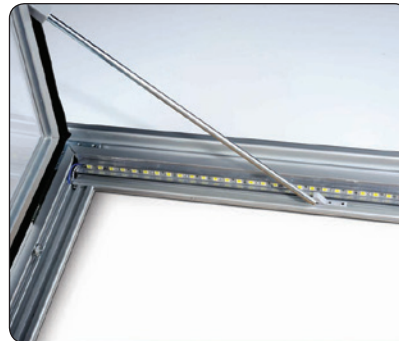

LOOK FOR MODEL 630