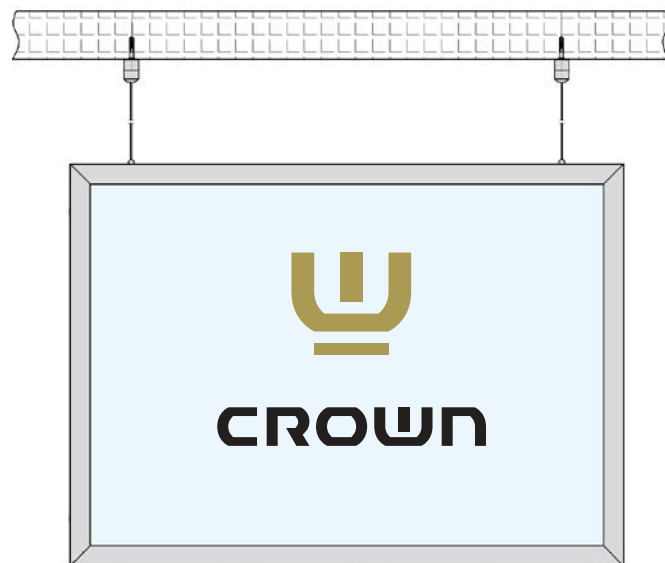

Art.no.	Poster size	- visible part	Colour	Lightning	Total W x H	Package size and weight	Pallet size and quantity
8310	21 x 29,7 cm A4	20,5 x 29,2 cm	Alu	21 W	27,0 x 35,7 cm	28 x 44 x 5 cm 3,4 kg	80 x 120 x 220 cm 200 pcs.
8311	29,7 x 42 cm A3	29,2 x 41,5 cm	-	29 W	35,7 x 48,0 cm	37 x 56 x 5 cm 5,3 kg	80 x 120 x 220 cm 160 pcs.
8312	42 x 59,4 cm A2	41,5 x 58,9 cm	-	40 W	48,0 x 65,4 cm	49 x 74 x 5 cm 8,2 kg	80 x 120 x 220 cm 100 pcs.
8313	50 x 70 cm	49,5 x 69,5 cm	-	44 W	56,0 x 76,0 cm	57 x 84 x 5 cm 10,9 kg	80 x 120 x 220 cm 60 pcs.
8314	59,4 x 84,1 cm A1	58,9 x 83,6 cm	-	57 W	65,4 x 90,1 cm	66 x 98 x 5 cm 14,0 kg	80 x 120 x 220 cm 55 pcs.
8315	70 x 100 cm	69,5 x 99,5 cm	-	67 W	76,0 x 106,0 cm	77 x 114 x 5 cm 17,1 kg	80 x 120 x 220 cm 40 pcs.
8316	84,1 x 118,9 cm A0	83,6 x 118,4 cm	-	79 W	90,1 x 124,9 cm	91 x 133 x 5 cm 23,1 kg	80 x 120 x 220 cm 20 pcs.