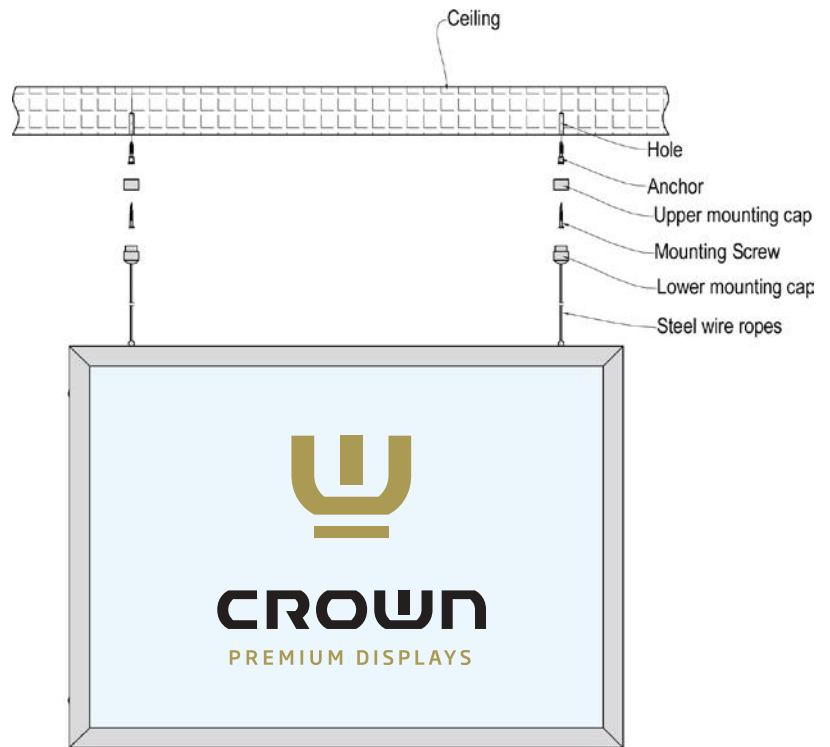

TECHNICAL GUIDE

Doublesided LED display with a brilliant light - for both indoor and outdoor use. 12 V transformer and wire for hanging incl. 33 mm snap-profile, black lacquered with structure. Mitred corners. Easy to mount and change the message. Can be used both in vertical and horizontal position. Available in anodized silver or powder coated in RAL colours upon request.

Doppelseitigen LED-Display mit einem glänzenden Licht - für Innen- und Außenbereich. 12 V Transformator. 33 mm Snap-Profil, schwarz lackiert mit Strukturlack. Ecken auf Gehrung. Einfach zu montieren und es ist leicht Ihre Botschaft auszutauschen. Kann sowohl in vertikaler als auch in horizontaler Position benutzt werden. Erhältlich in Silber eloxiert oder pulverbeschichtet in RAL-Farben auf Anfrage.

Dobbeltsidet LED display med et fantastisk lys - til både inden- og udendørs brug. Inkl. 12 V transformator og wire til ophæng. 33 mm klappprofil med hjørner i gering. Let at skifte budskab. Sort lak med struktur. Kan hænges både vertikalt og horisontalt. Kan leveres i natureloxeret sølv eller pulverlakeret i RAL-farve efter ønske.