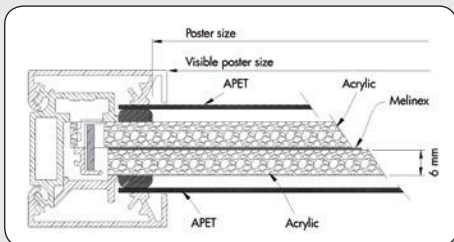

Art.no.	Poster size	- visible part	Colour	Lightning	Total W x H	Package size and weight	Pallet size and quantity
8310	21 x 29,7 cm A4	20,5 x 29,2 cm	Alu	21 W	27,0 x 35,7 cm	28 x 44 x 5 cm 3,4 kg	80 x 120 x 220 cm 200 pcs.
8311	29,7 x 42 cm A3	29,2 x 41,5 cm	-	29 W	35,7 x 48,0 cm	37 x 56 x 5 cm 5,3 kg	80 x 120 x 220 cm 160 pcs.
8312	42 x 59,4 cm A2	41,5 x 58,9 cm	-	40 W	48,0 x 65,4 cm	49 x 74 x 5 cm 8,2 kg	80 x 120 x 220 cm 100 pcs.
8313	50 x 70 cm	49,5 x 69,5 cm	-	44 W	56,0 x 76,0 cm	57 x 84 x 5 cm 10,9 kg	80 x 120 x 220 cm 60 pcs.
8314	59,4 x 84,1 cm A1	58,9 x 83,6 cm	-	57 W	65,4 x 90,1 cm	66 x 98 x 5 cm 14,0 kg	80 x 120 x 220 cm 55 pcs.
8315	70 x 100 cm	69,5 x 99,5 cm	-	67 W	76,0 x 106,0 cm	77 x 114 x 5 cm 17,1 kg	80 x 120 x 220 cm 40 pcs.
8316	84,1 x 118,9 cm A0	83,6 x 118,4 cm	-	79 W	90,1 x 124,9 cm	91 x 133 x 5 cm 23,1 kg	80 x 120 x 220 cm 20 pcs.