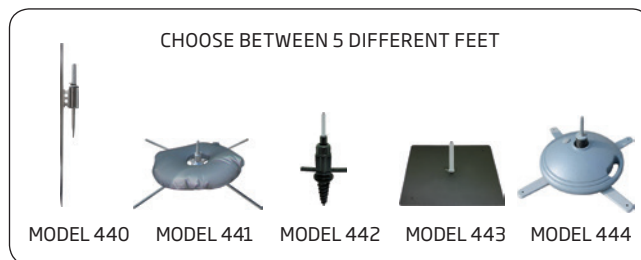

**We recommend**  
120 g  
polyester mirror  
banner material

Outdoor pole for drop-shaped flag. Black flexible tubular construction is easily assembled into a flagpole. Supplied in a bag, without base and banner/flag. Can be used with base models 440-444.

Fahnenmast für tropfenförmige Fahnen - für den Aussenbereich. Schwarze, flexible Rohrkonstruktion, die leicht zu einem Fahnenmast zusammengebaut wird. Inklusive Tasche, exklusive Fuss und Banner/Fahne. Zusammen mit Füsse Modell 440 bis 444 verwendbar.

Udendørs flag-holder til dråbeformet flag. Sort fleksibel rørkonstruktion samles let til en flagstang. Leveres i en taske uden fod samt banner/flag. Kan bruges sammen med fod model 440-444.

| Model | Art.no. | Banner size  | Colour | Total W x H  | Package size and weight  | Pallet size and quantity      |
|-------|---------|--------------|--------|--------------|--------------------------|-------------------------------|
| 437   | 4480    | 80 x 165 cm  | Black  | 80 x 190 cm  | 80 x 9 x 9 cm    1,4 kg  | 80 x 120 x 220 cm    288 pcs. |
| -     | 4481    | 104 x 211 cm | -      | 104 x 236 cm | 98 x 9 x 9 cm    1,5 kg  | 80 x 120 x 220 cm    192 pcs. |
| -     | 4482    | 117 x 282 cm | -      | 117 x 317 cm | 123 x 9 x 9 cm    1,8 kg | 80 x 125 x 220 cm    192 pcs. |