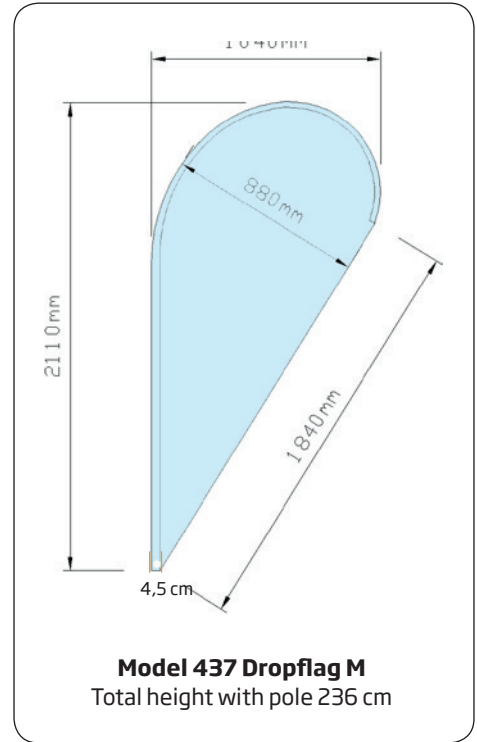

**We recommend**  
120 g  
polyester mirror  
banner material

Outdoor pole for drop-shaped flag. Black flexible tubular construction is easily assembled into a flagpole. Supplied in a bag, without base and banner/flag. Can be used with base models 440-444.

Fahnenmast für tropfenförmige Fahnen - für den Aussenbereich. Schwarze, flexible Rohrkonstruktion, die leicht zu einem Fahnenmast zusammengebaut wird. Inklusive Tasche, exklusive Fuss und Banner/Fahne. Zusammen mit Füsse Modell 440 bis 444 verwendbar.

Udendørs flag-holder til dråbeformet flag. Sort fleksibel rørkonstruktion samles let til en flagstang. Leveres i en taske uden fod samt banner/flag. Kan bruges sammen med fod model 440-444.

| Model | Art.no. | Banner size  | Colour | Total W x H  | Package size and weight  | Pallet size and quantity      |
|-------|---------|--------------|--------|--------------|--------------------------|-------------------------------|
| 437   | 4480    | 80 x 165 cm  | Black  | 80 x 190 cm  | 80 x 9 x 9 cm    1,4 kg  | 80 x 120 x 220 cm    288 pcs. |
| -     | 4481    | 104 x 211 cm | -      | 104 x 236 cm | 98 x 9 x 9 cm    1,5 kg  | 80 x 120 x 220 cm    192 pcs. |
| -     | 4482    | 117 x 282 cm | -      | 117 x 317 cm | 123 x 9 x 9 cm    1,8 kg | 80 x 125 x 220 cm    192 pcs. |