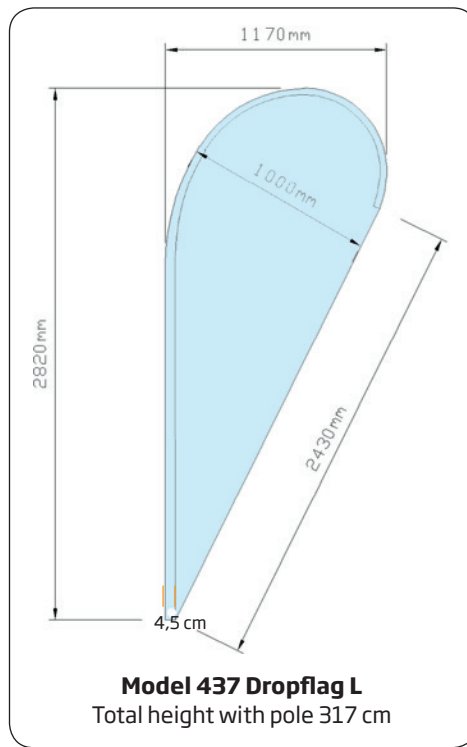

**We recommend**  
120 g  
polyester mirror  
banner material

Outdoor pole for drop-shaped flag. Black flexible tubular construction is easily assembled into a flagpole. Supplied in a bag, without base and banner/flag. Can be used with base models 440-444.

Fahnenmast für tropfenförmige Fahnen - für den Aussenbereich. Schwarze, flexible Rohrkonstruktion, die leicht zu einem Fahnenmast zusammengebaut wird. Inklusive Tasche, exklusive Fuss und Banner/Fahne. Zusammen mit Füsse Modell 440 bis 444 verwendbar.

Udendørs flag-holder til dråbeformet flag. Sort fleksibel rørkonstruktion samles let til en flagstang. Leveres i en taske uden fod samt banner/flag. Kan bruges sammen med fod model 440-444.

| Model | Art.no. | Banner size  | Colour | Total W x H  | Package size and weight  | Pallet size and quantity      |
|-------|---------|--------------|--------|--------------|--------------------------|-------------------------------|
| 437   | 4480    | 80 x 165 cm  | Black  | 80 x 190 cm  | 80 x 9 x 9 cm    1,4 kg  | 80 x 120 x 220 cm    288 pcs. |
| -     | 4481    | 104 x 211 cm | -      | 104 x 236 cm | 98 x 9 x 9 cm    1,5 kg  | 80 x 120 x 220 cm    192 pcs. |
| -     | 4482    | 117 x 282 cm | -      | 117 x 317 cm | 123 x 9 x 9 cm    1,8 kg | 80 x 125 x 220 cm    192 pcs. |