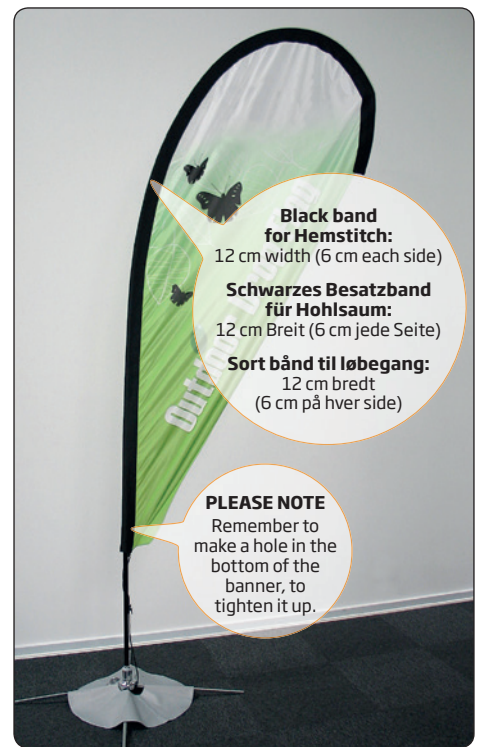

**We recommend**  
120 g  
polyester mirror  
banner material

Outdoor pole for drop-shaped flag. Black flexible tubular construction is easily assembled into a flagpole. Supplied in a bag, without base and banner/flag. Can be used with base models 440-444.

Fahnenmast für tropfenförmige Fahnen - für den Aussenbereich. Schwarze, flexible Rohrkonstruktion, die leicht zu einem Fahnenmast zusammengebaut wird. Inklusive Tasche, exklusive Fuss und Banner/Fahne. Zusammen mit Füsse Modell 440 bis 444 verwendbar.

Udendørs flag-holder til dråbeformet flag. Sort fleksibel rørkonstruktion samles let til en flagstang. Leveres i en taske uden fod samt banner/flag. Kan bruges sammen med fod model 440-444.

| Model | Art.no. | Banner size  | Colour | Total W x H  | Package size and weight  | Pallet size and quantity      |
|-------|---------|--------------|--------|--------------|--------------------------|-------------------------------|
| 437   | 4480    | 80 x 165 cm  | Black  | 80 x 190 cm  | 80 x 9 x 9 cm    1,4 kg  | 80 x 120 x 220 cm    288 pcs. |
| -     | 4481    | 104 x 211 cm | -      | 104 x 236 cm | 98 x 9 x 9 cm    1,5 kg  | 80 x 120 x 220 cm    192 pcs. |
| -     | 4482    | 117 x 282 cm | -      | 117 x 317 cm | 123 x 9 x 9 cm    1,8 kg | 80 x 125 x 220 cm    192 pcs. |