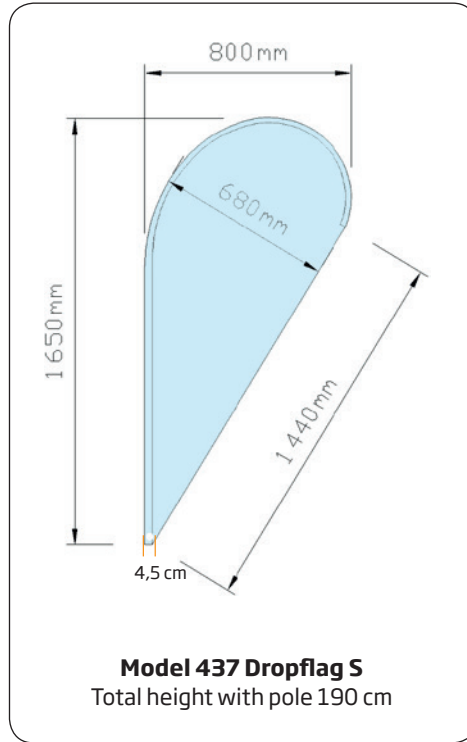

**We recommend**  
120 g  
polyester mirror  
banner material

Outdoor pole for drop-shaped flag. Black flexible tubular construction is easily assembled into a flagpole. Supplied in a bag, without base and banner/flag. Can be used with base models 440-444.

Fahnenmast für tropfenförmige Fahnen - für den Aussenbereich. Schwarze, flexible Rohrkonstruktion, die leicht zu einem Fahnenmast zusammengebaut wird. Inklusive Tasche, exklusive Fuss und Banner/Fahne. Zusammen mit Füsse Modell 440 bis 444 verwendbar.

Udendørs flag-holder til dråbeformet flag. Sort fleksibel rørkonstruktion samles let til en flagstang. Leveres i en taske uden fod samt banner/flag. Kan bruges sammen med fod model 440-444.

| Model | Art.no. | Banner size  | Colour | Total W x H  | Package size and weight  | Pallet size and quantity      |
|-------|---------|--------------|--------|--------------|--------------------------|-------------------------------|
| 437   | 4480    | 80 x 165 cm  | Black  | 80 x 190 cm  | 80 x 9 x 9 cm    1,4 kg  | 80 x 120 x 220 cm    288 pcs. |
| -     | 4481    | 104 x 211 cm | -      | 104 x 236 cm | 98 x 9 x 9 cm    1,5 kg  | 80 x 120 x 220 cm    192 pcs. |
| -     | 4482    | 117 x 282 cm | -      | 117 x 317 cm | 123 x 9 x 9 cm    1,8 kg | 80 x 125 x 220 cm    192 pcs. |