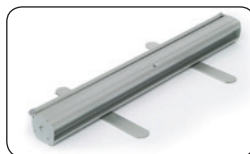

Bannermaterial
We recommend
200-280 g
polyester

Graphic dimensions:

Promo Version. Lightweight roll-up in stylish design. Cassette of slightly thinner aluminum than the Budget and Basic versions. Top profile with clamp and tape on the plastic bottom roller makes it easy to mount the banner. When replacing a message new tape must be mounted. Supplied in black fabric bag. Delivered without banner.

Promo Version. Einseitiger, leichtes Roll-up in stilvollem Design. Die Kassette ist aus ein wenig dünnere Aluminium als bei den Budget und Basic-Versionen hergestellt. Klemmleiste oben und Klebeband an der Kunststoffrolle ermöglicht eine einfache Montage des Banners. Beim Austausch des Banners muss neues Klebeband montiert werden. Erhältlich mit schwarzer Tasche. Wird ohne Banner geliefert.

Kampagnemodell. Letvægts roll-up i stilrent design. Kassetten er fremstillet af lidt tyndere aluminium end Budget og Basic versionerne. Topprofil med klemmleiste, samt tape på plast bundrulle gør det let at montere banneret. Ved udskiftning af budskab skal ny tape monteres. Leveres i sort stoftaske. Leveres uden banner.