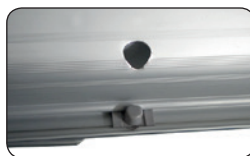

Bannermaterial
We recommend
200-280 g
polyester

Graphic dimensions:

Promo Version. Lightweight roll-up in stylish design. Cassette of slightly thinner aluminum than the Budget and Basic versions. Top profile with clamp and tape on the plastic bottom roller makes it easy to mount the banner. When replacing a message new tape must be mounted. Supplied in black fabric bag. Delivered without banner.

Promo Version. Einseitiger, leichtes Roll-up in stilvollem Design. Die Kassette ist aus ein wenig dünnere Aluminium als bei den Budget und Basic-Versionen hergestellt. Klemmleiste oben und Klebeband an der Kunststoffrolle ermöglicht eine einfache Montage des Banners. Beim Austausch des Banners muss neues Klebeband montiert werden. Erhältlich mit schwarzer Tasche. Wird ohne Banner geliefert.

Kampagnemodell. Letvægts roll-up i stilrent design. Kassetten er fremstillet af lidt tyndere aluminium end Budget og Basic versionerne. Topprofil med klemmleiste, samt tape på plast bundrulle gør det let at montere banneret. Ved udskiftning af budskab skal ny tape monteres. Leveres i sort stoftaske. Leveres uden banner.