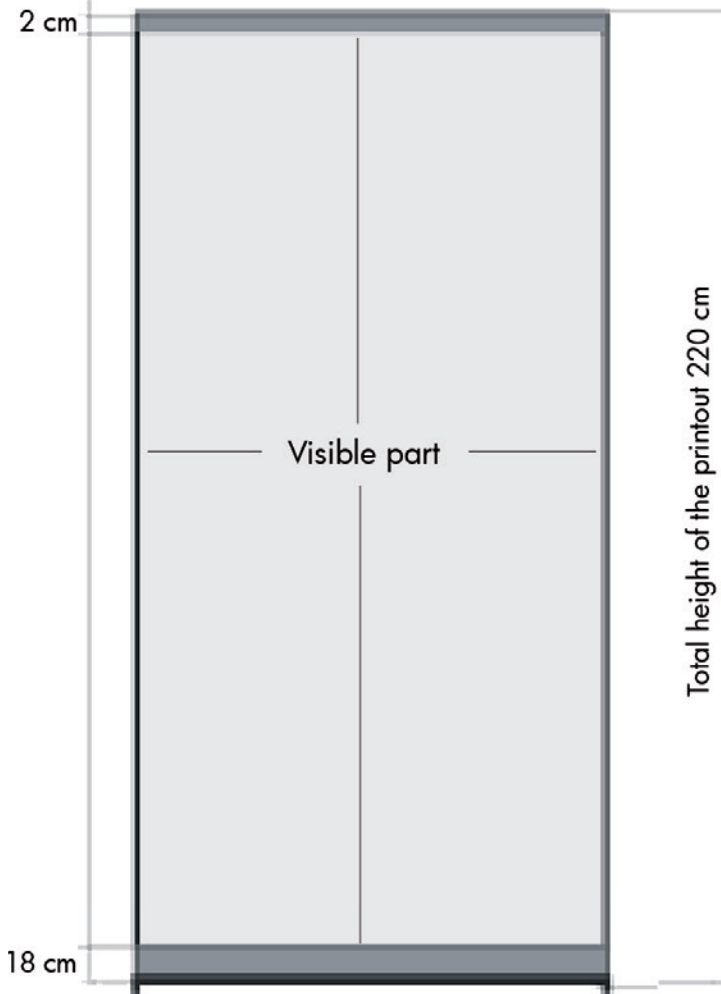

Bannermaterial
We recommend
200-280 g
polyester

Graphic dimensions:

Promo Version. Lightweight roll-up in stylish design. Cassette of slightly thinner aluminum than the Budget and Basic versions. Top profile with clamp and tape on the plastic bottom roller makes it easy to mount the banner. When replacing a message new tape must be mounted. Supplied in black fabric bag. Delivered without banner.

Promo Version. Einseitiger, leichtes Roll-up in stilvollem Design. Die Kassette ist aus ein wenig dünnere Aluminium als bei den Budget und Basic-Versionen hergestellt. Klemmleiste oben und Klebeband an der Kunststoffrolle ermöglicht eine einfache Montage des Banners. Beim Austausch des Banners muss neues Klebeband montiert werden. Erhältlich mit schwarzer Tasche. Wird ohne Banner geliefert.

1
Open the snap clip, insert the top of the graphic into the gap, make the graphic flat.

2
Close the snap clip.

3
Take the protective film of the adhesive tape. Place the graphic evenly on the leading paper. Use the line as a guideline.

6
Make the graphic scroll slowly into the roll-up body by hand.

Installation instruction

Model	Art.no.	Banner size	Visible Banner	Feet	Colour	Total W x H	Package size and weight	Pallet size and quantity
300	4496	60 x 220 cm	60 x 200 cm	2 pcs.	Alu	62 x 212 cm	12 x 65 x 12 cm 1,9 kg	80 x 120 x 220 cm 156 pcs.
-	4497	80 x 220 cm	80 x 200 cm	2 pcs.	-	82 x 212 cm	12 x 85 x 12 cm 2,2 kg	80 x 120 x 220 cm 132 pcs.
-	4498	85 x 220 cm	85 x 200 cm	2 pcs.	-	87 x 212 cm	12 x 90 x 12 cm 2,3 kg	80 x 120 x 220 cm 120 pcs.
-	4505	Spotlight 50W			Alu/silver		8 x 7 x 46 cm 0,4 kg	80 x 120 x 220 cm 400 pcs.