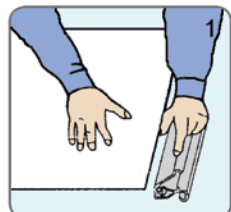

Bannermaterial
We recommend
200-280 g
polyester

Graphic dimensions:

Promo Version. Lightweight roll-up in stylish design. Cassette of slightly thinner aluminum than the Budget and Basic versions. Top profile with clamp and tape on the plastic bottom roller makes it easy to mount the banner. When replacing a message new tape must be mounted. Supplied in black fabric bag. Delivered without banner.

Promo Version. Einseitiger, leichtes Roll-up in stilvollem Design. Die Kassette ist aus ein wenig dünnere Aluminium als bei den Budget und Basic-Versionen hergestellt. Klemmleiste oben und Klebeband an der Kunststoffrolle ermöglicht eine einfache Montage des Banners. Beim Austausch des Banners muss neues Klebeband montiert werden. Erhältlich mit schwarzer Tasche. Wird ohne Banner geliefert.

1
Open the snap clip, insert the top of the graphic into the gap, make the graphic flat.

2
Close the snap clip.

3
Take the protective film of the adhesive tape. Place the graphic evenly on the leading paper. Use the line as a guideline.