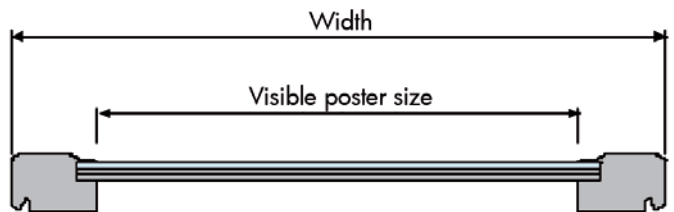

45 mm alu profile, white PS back plate and front plate is made of high impact polycarbonate. The cover can be opened 90 degrees. Can be used in vertical and horizontal position. Includes mounting screws and plugs. Available in special sizes up to 120 x 200 cm.

Posterbox mit Verschluss, 45 mm Aluprofile, weisser PS Platte und Frontscheibe aus schlagfestem Polycarbonat. Der Deckel kann bis zu 90 Grad geöffnet werden. Kann sowohl in vertikaler als auch in horizontaler Form verwendet werden. Inkl. Schrauben/Dübeln für die Montage. Kann in Größen bis zu 120 x 200 cm bestellt werden.

45 mm aluprofil med hvid PS bagplade og frontrude i klar slagfast polycarbonat. Lågen kan åbnes op til 90 grader. Kan monteres vertikalt eller horisontalt. Inkl. skruer og plugs. Kan bestilles i specialstørrelser op til 120 x 200 cm.