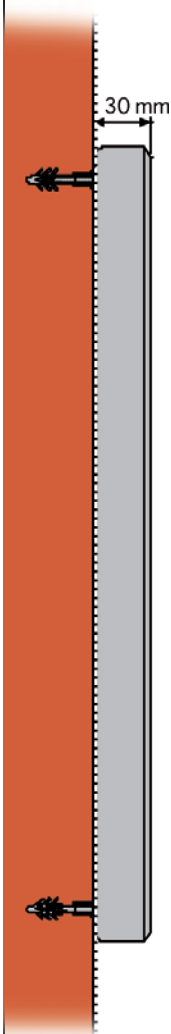

45 mm alu profile, white PS back plate and front plate is made of high impact polycarbonate. The cover can be opened 90 degrees. Can be used in vertical and horizontal position. Includes mounting screws and plugs. Available in special sizes up to 120 x 200 cm.

Posterbox mit Verschluss, 45 mm Aluprofile, weisser PS Platte und Frontscheibe aus schlagfestem Polycarbonat. Der Deckel kann bis zu 90 Grad geöffnet werden. Kann sowohl in vertikaler als auch in horizontaler Form verwendet werden. Inkl. Schrauben/Dübeln für die Montage. Kann in Größen bis zu 120 x 200 cm bestellt werden.

45 mm aluprofil med hvid PS bagplade og frontrude i klar slagfast polycarbonat. Lågen kan åbnes op til 90 grader. Kan monteres vertikalt eller horisontalt. Inkl. skruer og plugs. Kan bestilles i specialstørrelser op til 120 x 200 cm.

Model	Art.no.	Paper area	- visible part	Colour	Total W x H x D	Package size and weight	Pallet size and quantity
260	6128	21 x 29,7 cm A4	19 x 27,7 cm	Alu/silver	28 x 37 x 3 cm	36 x 39 x 7 cm 2,5 kg	80 x 120 x 220 cm 216 pcs.
-	6129	29,7 x 42 cm A3	27,7 x 44 cm	-	36,7 x 49 x 3 cm	38 x 51 x 7 cm 3,5 kg	80 x 120 x 220 cm 102 pcs.
-	6130	42 x 59,4 cm A2	40 x 57,4 cm	-	49 x 66,4 x 3 cm	51 x 68 x 7 cm 4,5 kg	80 x 120 x 220 cm 60 pcs.
-	6131	50 x 70 cm	48 x 68 cm	-	57 x 77 x 3 cm	68 x 93 x 7 cm 5,5 kg	80 x 120 x 220 cm 44 pcs.
-	6132	59,4 x 84,1 cm A1	57,4 x 82,1 cm	-	66,4 x 91,1 x 3 cm	59 x 79 x 7 cm 6,5 kg	80 x 120 x 220 cm 38 pcs.
-	6133	70 x 100 cm	68 x 98 cm	-	77 x 107 x 3 cm	79 x 109 x 7 cm 7,0 kg	80 x 120 x 220 cm 25 pcs.