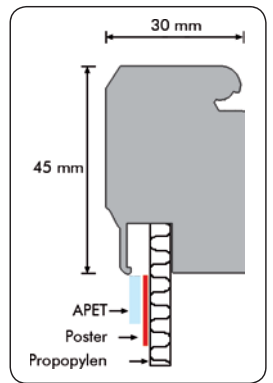

45 mm alu profile, white PS back plate and front plate is made of high impact polycarbonate. The cover can be opened 90 degrees. Can be used in vertical and horizontal position. Includes mounting screws and plugs. Available in special sizes up to 120 x 200 cm.

Posterbox mit Verschluss, 45 mm Aluprofile, weisser PS Platte und Frontscheibe aus schlagfestem Polycarbonat. Der Deckel kann bis zu 90 Grad geöffnet werden. Kann sowohl in vertikaler als auch in horizontaler Form verwendet werden. Inkl. Schrauben/Dübeln für die Montage. Kann in Größen bis zu 120 x 200 cm bestellt werden.

45 mm aluprofil med hvid PS bagplade og frontrude i klar slagfast polycarbonat. Lågen kan åbnes op til 90 grader. Kan monteres vertikalt eller horisontalt. Inkl. skruer og plugs. Kan bestilles i specialstørrelser op til 120 x 200 cm.

Model	Art.no.	Paper area	- visible part	Colour	Total W x H x D	Package size and weight	Pallet size and quantity
260	6128	21 x 29,7 cm A4	19 x 27,7 cm	Alu/silver	28 x 37 x 3 cm	36 x 39 x 7 cm 2,5 kg	80 x 120 x 220 cm 216 pcs.
-	6129	29,7 x 42 cm A3	27,7 x 44 cm	-	36,7 x 49 x 3 cm	38 x 51 x 7 cm 3,5 kg	80 x 120 x 220 cm 102 pcs.
-	6130	42 x 59,4 cm A2	40 x 57,4 cm	-	49 x 66,4 x 3 cm	51 x 68 x 7 cm 4,5 kg	80 x 120 x 220 cm 60 pcs.
-	6131	50 x 70 cm	48 x 68 cm	-	57 x 77 x 3 cm	68 x 93 x 7 cm 5,5 kg	80 x 120 x 220 cm 44 pcs.
-	6132	59,4 x 84,1 cm A1	57,4 x 82,1 cm	-	66,4 x 91,1 x 3 cm	59 x 79 x 7 cm 6,5 kg	80 x 120 x 220 cm 38 pcs.
-	6133	70 x 100 cm	68 x 98 cm	-	77 x 107 x 3 cm	79 x 109 x 7 cm 7,0 kg	80 x 120 x 220 cm 25 pcs.