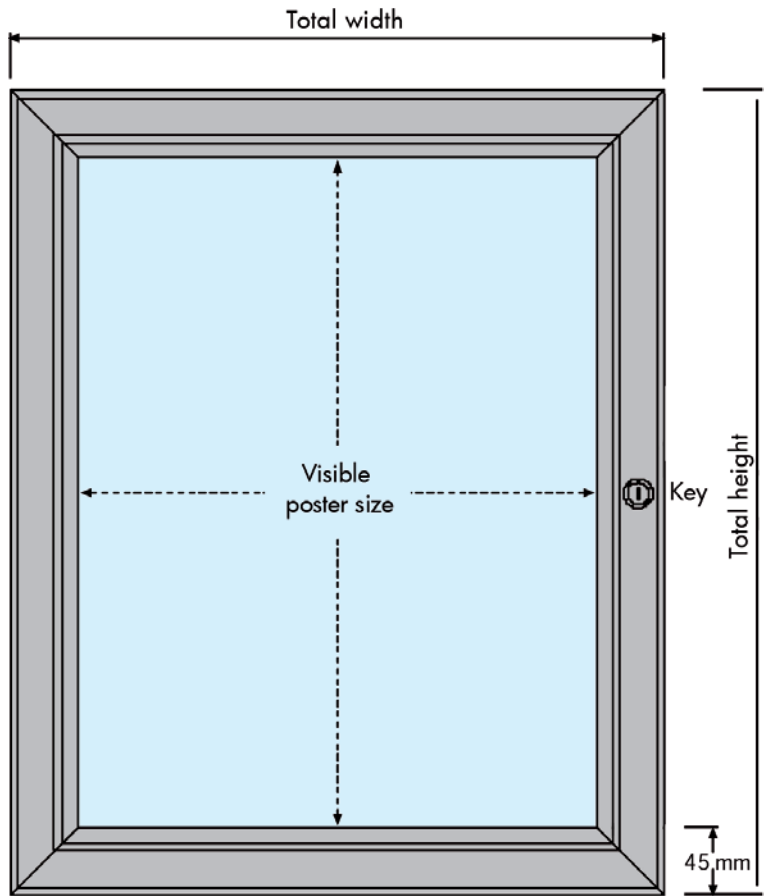

45 mm alu profile, white PS back plate and front plate is made of high impact polycarbonate. The cover can be opened 90 degrees. Can be used in vertical and horizontal position. Includes mounting screws and plugs. Available in special sizes up to 120 x 200 cm.

Posterbox mit Verschluss, 45 mm Aluprofile, weisser PS Platte und Frontscheibe aus schlagfestem Polycarbonat. Der Deckel kann bis zu 90 Grad geöffnet werden. Kann sowohl in vertikaler als auch in horizontaler Form verwendet werden. Inkl. Schrauben/Dübeln für die Montage. Kann in Größen bis zu 120 x 200 cm bestellt werden.

45 mm aluprofil med hvid PS bagplade og frontrude i klar slagfast polycarbonat. Lågen kan åbnes op til 90 grader. Kan monteres vertikalt eller horisontalt. Inkl. skruer og plugs. Kan bestilles i specialstørrelser op til 120 x 200 cm.

Model	Art.no.	Paper area	- visible part	Colour	Total W x H x D	Package size and weight	Pallet size and quantity
260	6128	21 x 29,7 cm A4	19 x 27,7 cm	Alu/silver	28 x 37 x 3 cm	36 x 39 x 7 cm 2,5 kg	80 x 120 x 220 cm 216 pcs.
-	6129	29,7 x 42 cm A3	27,7 x 44 cm	-	36,7 x 49 x 3 cm	38 x 51 x 7 cm 3,5 kg	80 x 120 x 220 cm 102 pcs.
-	6130	42 x 59,4 cm A2	40 x 57,4 cm	-	49 x 66,4 x 3 cm	51 x 68 x 7 cm 4,5 kg	80 x 120 x 220 cm 60 pcs.
-	6131	50 x 70 cm	48 x 68 cm	-	57 x 77 x 3 cm	68 x 93 x 7 cm 5,5 kg	80 x 120 x 220 cm 44 pcs.
-	6132	59,4 x 84,1 cm A1	57,4 x 82,1 cm	-	66,4 x 91,1 x 3 cm	59 x 79 x 7 cm 6,5 kg	80 x 120 x 220 cm 38 pcs.
-	6133	70 x 100 cm	68 x 98 cm	-	77 x 107 x 3 cm	79 x 109 x 7 cm 7,0 kg	80 x 120 x 220 cm 25 pcs.