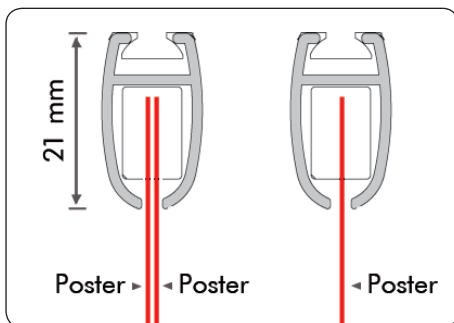

FOR BANNER MATERIALS
10 - 500 MIKRON

🇬🇧 20 mm anodized alu profiles (set). Incl. black endcaps and 2 plastic hangers. Can be used both single and double sided. Recommended for posters. The profiles are available in 3 metres lengths for customized production (model 277).

🇩🇪 20 mm eloxierte doppelseitiger Alu Profil (Set). Inkl. schwarze Endkappen und 2 Aufhängehaken. Für ein- oder doppelseitige Verwendung. Für Plakate empfohlen. Die Profile sind in 3-Meter-Längen für kundenspezifische Anfertigung (Modell 277).

🇩🇰 20 mm aluprofiler (sæt). Inkl. sorte endekapper og 2 ophængsøjer. Kan anvendes både enkelt- og dobbeltsidet. Anbefales til plakater. Profilerne kan leveres i 3 meters længde til specialfremstilling (model 277).

* Grip top/bottom: The part of the poster/banner that will be covered by the profile and not visible.

Model	Art.no.	Poster width	Grip top*	Colour	Total width	Package size and weight	Pallet size and quantity
253	2621	21,0 cm	1 + 1 cm	Alu/silver	21,6 cm	22 x 26 x 3,2 cm 0,1 kg	80 x 120 x 220 cm 3900 pcs.
-	2622	29,7 cm	-	-	30,3 cm	22 x 36 x 3,2 cm 0,2 kg	80 x 120 x 220 cm 2800 pcs.
-	2623	42,0 cm	-	-	42,6 cm	22 x 48 x 3,2 cm 0,3 kg	80 x 120 x 220 cm 1900 pcs.
-	2624	50,0 cm	-	-	50,6 cm	22 x 56 x 3,2 cm 0,4 kg	80 x 120 x 220 cm 1900 pcs.
-	2625	59,4 cm	-	-	60,0 cm	22 x 66 x 3,2 cm 0,4 kg	80 x 120 x 220 cm 1600 pcs.
-	2626	70,0 cm	-	-	70,6 cm	22 x 76 x 3,2 cm 0,5 kg	80 x 120 x 220 cm 1450 pcs.
-	2627	84,1 cm	-	-	84,7 cm	22 x 91 x 3,2 cm 0,5 kg	80 x 120 x 220 cm 1200 pcs.
-	2628	100,0 cm	-	-	100,6 cm	22 x 107 x 3,2 cm 0,6 kg	80 x 120 x 220 cm 1050 pcs.
-	2629	120,0 cm	-	-	120,6 cm	22 x 126 x 3,2 cm 0,7 kg	80 x 130 x 220 cm 1000 pcs.