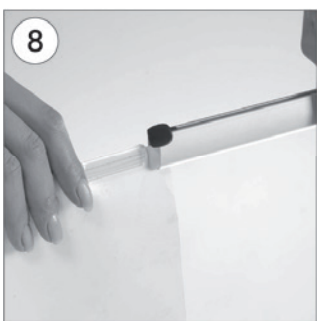

• HOW TO TAKE IN THE POSTER • EINSCHIEBUNG DER POSTER

- Take product out of its package.
- Packen Sie die Poster Fix aus

- Open the taps by turning and take the PVC profiles out.
- Machen Sie die Endkappen drehend auf und nehmen Sie die PVC Profile heraus.

- Put the plastic clips from top & bottom of poster.
- Befestigen Sie die Kunststoffgreifer an den Posterseiten. Schieben Sie dann die Kunststoffgreifer in die schiene hinein.

- Attach you poster by sliding it to the canal inside the aluminum profile from the sides.
- Schieben Sie Ihr Poster seitlich in den Kanal am Profil hinein.

- Slide the plastic clips & poster into aluminium profiles as shown by arrows.
- Schieben Sie die Endkappen.

• HOW TO TAKE OFF THE POSTER • AUSSCHIEBUNG DER POSTER

- Turning the end caps, remove the plastic clips and poster out.
- Nach dem Sie die Endkappen geöffnet haben, nehmen Sie das Poster mit ihrem Kunststoffgreifer in die Pfeilrichtung raus.