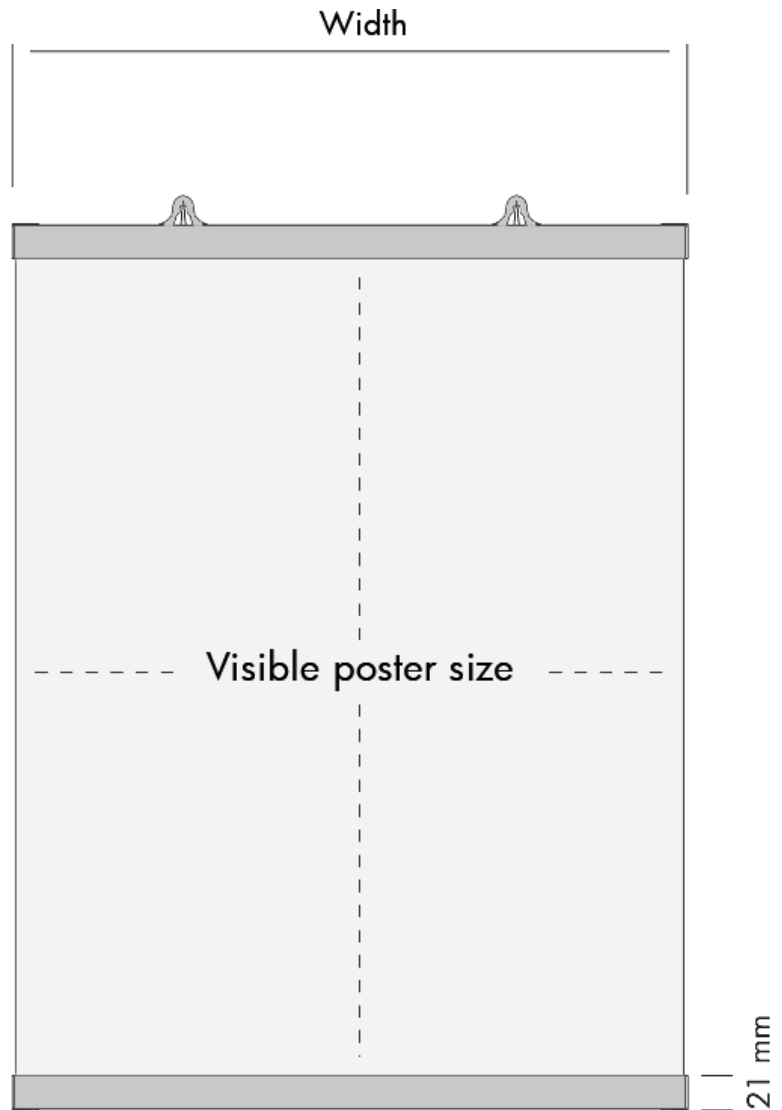

FOR BANNER MATERIALS
10 - 500 MIKRON

🇬🇧 20 mm anodized alu profiles (set). Incl. black endcaps and 2 plastic hangers. Can be used both single and double sided. Recommended for posters. The profiles are available in 3 metres lengths for customized production (model 277).

🇩🇪 20 mm eloxierte doppelseitiger Alu Profil (Set). Inkl. schwarze Endkappen und 2 Aufhängehaken. Für ein- oder doppelseitige Verwendung. Für Plakate empfohlen. Die Profile sind in 3-Meter-Längen für kundenspezifische Anfertigung (Modell 277).

🇩🇰 20 mm aluprofiler (sæt). Inkl. sorte endekapper og 2 ophængsøjer. Kan anvendes både enkelt- og dobbeltsidet. Anbefales til plakater. Profilerne kan leveres i 3 meters længde til specialfremstilling (model 277).

* Grip top/bottom: The part of the poster/banner that will be covered by the profile and not visible.

Model	Art.no.	Poster width	Grip top*	Colour	Total width	Package size and weight	Pallet size and quantity
253	2621	21,0 cm	1 + 1 cm	Alu/silver	21,6 cm	22 x 26 x 3,2 cm 0,1 kg	80 x 120 x 220 cm 3900 pcs.
-	2622	29,7 cm	-	-	30,3 cm	22 x 36 x 3,2 cm 0,2 kg	80 x 120 x 220 cm 2800 pcs.
-	2623	42,0 cm	-	-	42,6 cm	22 x 48 x 3,2 cm 0,3 kg	80 x 120 x 220 cm 1900 pcs.
-	2624	50,0 cm	-	-	50,6 cm	22 x 56 x 3,2 cm 0,4 kg	80 x 120 x 220 cm 1900 pcs.
-	2625	59,4 cm	-	-	60,0 cm	22 x 66 x 3,2 cm 0,4 kg	80 x 120 x 220 cm 1600 pcs.
-	2626	70,0 cm	-	-	70,6 cm	22 x 76 x 3,2 cm 0,5 kg	80 x 120 x 220 cm 1450 pcs.
-	2627	84,1 cm	-	-	84,7 cm	22 x 91 x 3,2 cm 0,5 kg	80 x 120 x 220 cm 1200 pcs.
-	2628	100,0 cm	-	-	100,6 cm	22 x 107 x 3,2 cm 0,6 kg	80 x 120 x 220 cm 1050 pcs.
-	2629	120,0 cm	-	-	120,6 cm	22 x 126 x 3,2 cm 0,7 kg	80 x 130 x 220 cm 1000 pcs.