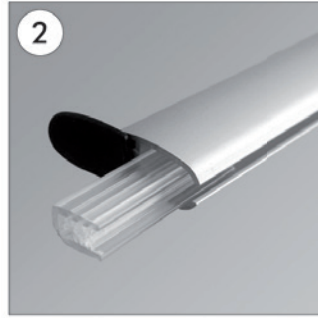

- Open the taps by turning and take the PVC profiles out.
- Machen Sie die Endkappen drehend auf und nehmen Sie die PVC Profile heraus.