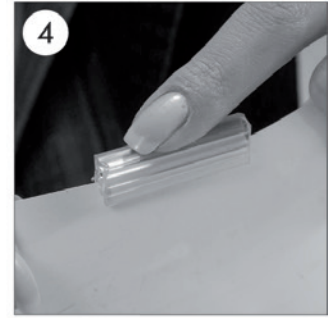

* Grip top/bottom: The part of the poster/banner that will be covered by the profile and not visible.

Model	Art.no.	Poster width	Grip top*	Colour	Total width	Package size and weight	Pallet size and quantity
253	2621	21,0 cm	1 + 1 cm	Alu/silver	21,6 cm	22 x 26 x 3,2 cm 0,1 kg	80 x 120 x 220 cm 3900 pcs.
-	2622	29,7 cm	-	-	30,3 cm	22 x 36 x 3,2 cm 0,2 kg	80 x 120 x 220 cm 2800 pcs.
-	2623	42,0 cm	-	-	42,6 cm	22 x 48 x 3,2 cm 0,3 kg	80 x 120 x 220 cm 1900 pcs.
-	2624	50,0 cm	-	-	50,6 cm	22 x 56 x 3,2 cm 0,4 kg	80 x 120 x 220 cm 1900 pcs.
-	2625	59,4 cm	-	-	60,0 cm	22 x 66 x 3,2 cm 0,4 kg	80 x 120 x 220 cm 1600 pcs.
-	2626	70,0 cm	-	-	70,6 cm	22 x 76 x 3,2 cm 0,5 kg	80 x 120 x 220 cm 1450 pcs.
-	2627	84,1 cm	-	-	84,7 cm	22 x 91 x 3,2 cm 0,5 kg	80 x 120 x 220 cm 1200 pcs.
-	2628	100,0 cm	-	-	100,6 cm	22 x 107 x 3,2 cm 0,6 kg	80 x 120 x 220 cm 1050 pcs.
-	2629	120,0 cm	-	-	120,6 cm	22 x 126 x 3,2 cm 0,7 kg	80 x 130 x 220 cm 1000 pcs.

• HOW TO TAKE IN THE POSTER • EINSCHIEBUNG DER POSTER

- Take product out of its package.
- Packen Sie die Poster Fix aus

- Open the taps by turning and take the PVC profiles out.
- Machen Sie die Endkappen drehend auf und nehmen Sie die PVC Profile heraus.

- Put the plastic clips from top & bottom of poster.
- Befestigen Sie die Kunststoffgreifer an den Posterseiten. Schieben Sie dann die Kunststoffgreifer in die schiene hinein.

- Attach you poster by sliding it to the canal inside the aluminum profile from the sides.
- Schieben Sie Ihr Poster seitlich in den Kanal am Profil hinein.