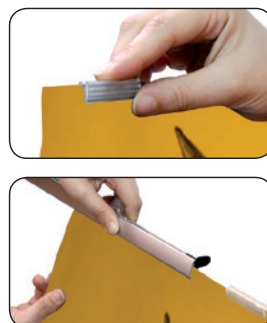

Model	Art.no.	Poster width	Grip top*	Colour	Total width	Package size and weight	Pallet size and quantity
253	2621	21,0 cm	1 + 1 cm	Alu/silver	21,6 cm	22 x 26 x 3,2 cm 0,1 kg	80 x 120 x 220 cm 3900 pcs.
-	2622	29,7 cm	-	-	30,3 cm	22 x 36 x 3,2 cm 0,2 kg	80 x 120 x 220 cm 2800 pcs.
-	2623	42,0 cm	-	-	42,6 cm	22 x 48 x 3,2 cm 0,3 kg	80 x 120 x 220 cm 1900 pcs.
-	2624	50,0 cm	-	-	50,6 cm	22 x 56 x 3,2 cm 0,4 kg	80 x 120 x 220 cm 1900 pcs.
-	2625	59,4 cm	-	-	60,0 cm	22 x 66 x 3,2 cm 0,4 kg	80 x 120 x 220 cm 1600 pcs.
-	2626	70,0 cm	-	-	70,6 cm	22 x 76 x 3,2 cm 0,5 kg	80 x 120 x 220 cm 1450 pcs.
-	2627	84,1 cm	-	-	84,7 cm	22 x 91 x 3,2 cm 0,5 kg	80 x 120 x 220 cm 1200 pcs.
-	2628	100,0 cm	-	-	100,6 cm	22 x 107 x 3,2 cm 0,6 kg	80 x 120 x 220 cm 1050 pcs.
-	2629	120,0 cm	-	-	120,6 cm	22 x 126 x 3,2 cm 0,7 kg	80 x 130 x 220 cm 1000 pcs.