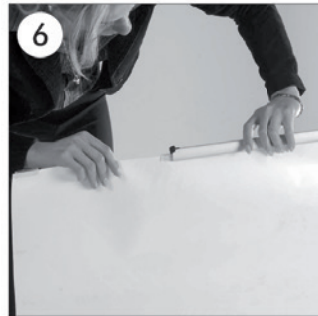

* Grip top/bottom: The part of the poster/banner that will be covered by the profile and not visible.

Model	Art.no.	Poster width	Grip top*	Colour	Total width	Package size and weight	Pallet size and quantity
253	2621	21,0 cm	1 + 1 cm	Alu/silver	21,6 cm	22 x 26 x 3,2 cm 0,1 kg	80 x 120 x 220 cm 3900 pcs.
-	2622	29,7 cm	-	-	30,3 cm	22 x 36 x 3,2 cm 0,2 kg	80 x 120 x 220 cm 2800 pcs.
-	2623	42,0 cm	-	-	42,6 cm	22 x 48 x 3,2 cm 0,3 kg	80 x 120 x 220 cm 1900 pcs.
-	2624	50,0 cm	-	-	50,6 cm	22 x 56 x 3,2 cm 0,4 kg	80 x 120 x 220 cm 1900 pcs.
-	2625	59,4 cm	-	-	60,0 cm	22 x 66 x 3,2 cm 0,4 kg	80 x 120 x 220 cm 1600 pcs.
-	2626	70,0 cm	-	-	70,6 cm	22 x 76 x 3,2 cm 0,5 kg	80 x 120 x 220 cm 1450 pcs.
-	2627	84,1 cm	-	-	84,7 cm	22 x 91 x 3,2 cm 0,5 kg	80 x 120 x 220 cm 1200 pcs.
-	2628	100,0 cm	-	-	100,6 cm	22 x 107 x 3,2 cm 0,6 kg	80 x 120 x 220 cm 1050 pcs.
-	2629	120,0 cm	-	-	120,6 cm	22 x 126 x 3,2 cm 0,7 kg	80 x 130 x 220 cm 1000 pcs.

• HOW TO TAKE IN THE POSTER • EINSCHIEBUNG DER POSTER

- Take product out of its package.
- Packen Sie die Poster Fix aus

- Open the taps by turning and take the PVC profiles out.
- Machen Sie die Endkappen drehend auf und nehmen Sie die PVC Profile heraus.

- Put the plastic clips from top & bottom of poster.
- Befestigen Sie die Kunststoffgreifer an den Posterseiten. Schieben Sie dann die Kunststoffgreifer in die schiene hinein.

- Attach you poster by sliding it to the canal inside the aluminum profile from the sides.
- Schieben Sie Ihr Poster seitlich in den Kanal am Profil hinein.