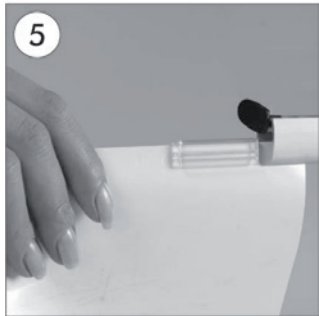

* Grip top/bottom: The part of the poster/banner that will be covered by the profile and not visible.

Model	Art.no.	Poster width	Grip top*	Colour	Total width	Package size and weight	Pallet size and quantity
253	2621	21,0 cm	1 + 1 cm	Alu/silver	21,6 cm	22 x 26 x 3,2 cm 0,1 kg	80 x 120 x 220 cm 3900 pcs.
-	2622	29,7 cm	-	-	30,3 cm	22 x 36 x 3,2 cm 0,2 kg	80 x 120 x 220 cm 2800 pcs.
-	2623	42,0 cm	-	-	42,6 cm	22 x 48 x 3,2 cm 0,3 kg	80 x 120 x 220 cm 1900 pcs.
-	2624	50,0 cm	-	-	50,6 cm	22 x 56 x 3,2 cm 0,4 kg	80 x 120 x 220 cm 1900 pcs.
-	2625	59,4 cm	-	-	60,0 cm	22 x 66 x 3,2 cm 0,4 kg	80 x 120 x 220 cm 1600 pcs.
-	2626	70,0 cm	-	-	70,6 cm	22 x 76 x 3,2 cm 0,5 kg	80 x 120 x 220 cm 1450 pcs.
-	2627	84,1 cm	-	-	84,7 cm	22 x 91 x 3,2 cm 0,5 kg	80 x 120 x 220 cm 1200 pcs.
-	2628	100,0 cm	-	-	100,6 cm	22 x 107 x 3,2 cm 0,6 kg	80 x 120 x 220 cm 1050 pcs.
-	2629	120,0 cm	-	-	120,6 cm	22 x 126 x 3,2 cm 0,7 kg	80 x 130 x 220 cm 1000 pcs.

• HOW TO TAKE IN THE POSTER • EINSCHIEBUNG DER POSTER

- Take product out of its package.
- Packen Sie die Poster Fix aus

- Open the taps by turning and take the PVC profiles out.
- Machen Sie die Endkappen drehend auf und nehmen Sie die PVC Profile heraus.

- Put the plastic clips from top & bottom of poster.
- Befestigen Sie die Kunststoffgreifer an den Posterseiten. Schieben Sie dann die Kunststoffgreifer in die schiene hinein.

- Attach you poster by sliding it to the canal inside the aluminum profile from the sides.
- Schieben Sie Ihr Poster seitlich in den Kanal am Profil hinein.