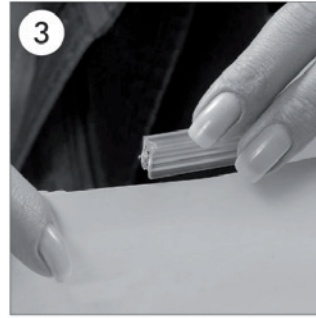

* Grip top/bottom: The part of the poster/banner that will be covered by the profile and not visible.

Model	Art.no.	Poster width	Grip top*	Colour	Total width	Package size and weight	Pallet size and quantity
253	2621	21,0 cm	1 + 1 cm	Alu/silver	21,6 cm	22 x 26 x 3,2 cm 0,1 kg	80 x 120 x 220 cm 3900 pcs.
-	2622	29,7 cm	-	-	30,3 cm	22 x 36 x 3,2 cm 0,2 kg	80 x 120 x 220 cm 2800 pcs.
-	2623	42,0 cm	-	-	42,6 cm	22 x 48 x 3,2 cm 0,3 kg	80 x 120 x 220 cm 1900 pcs.
-	2624	50,0 cm	-	-	50,6 cm	22 x 56 x 3,2 cm 0,4 kg	80 x 120 x 220 cm 1900 pcs.
-	2625	59,4 cm	-	-	60,0 cm	22 x 66 x 3,2 cm 0,4 kg	80 x 120 x 220 cm 1600 pcs.
-	2626	70,0 cm	-	-	70,6 cm	22 x 76 x 3,2 cm 0,5 kg	80 x 120 x 220 cm 1450 pcs.
-	2627	84,1 cm	-	-	84,7 cm	22 x 91 x 3,2 cm 0,5 kg	80 x 120 x 220 cm 1200 pcs.
-	2628	100,0 cm	-	-	100,6 cm	22 x 107 x 3,2 cm 0,6 kg	80 x 120 x 220 cm 1050 pcs.
-	2629	120,0 cm	-	-	120,6 cm	22 x 126 x 3,2 cm 0,7 kg	80 x 130 x 220 cm 1000 pcs.

• HOW TO TAKE IN THE POSTER • EINSCHIEBUNG DER POSTER

- Take product out of its package.
- Packen Sie die Poster Fix aus

- Open the taps by turning and take the PVC profiles out.
- Machen Sie die Endkappen drehend auf und nehmen Sie die PVC Profile heraus.