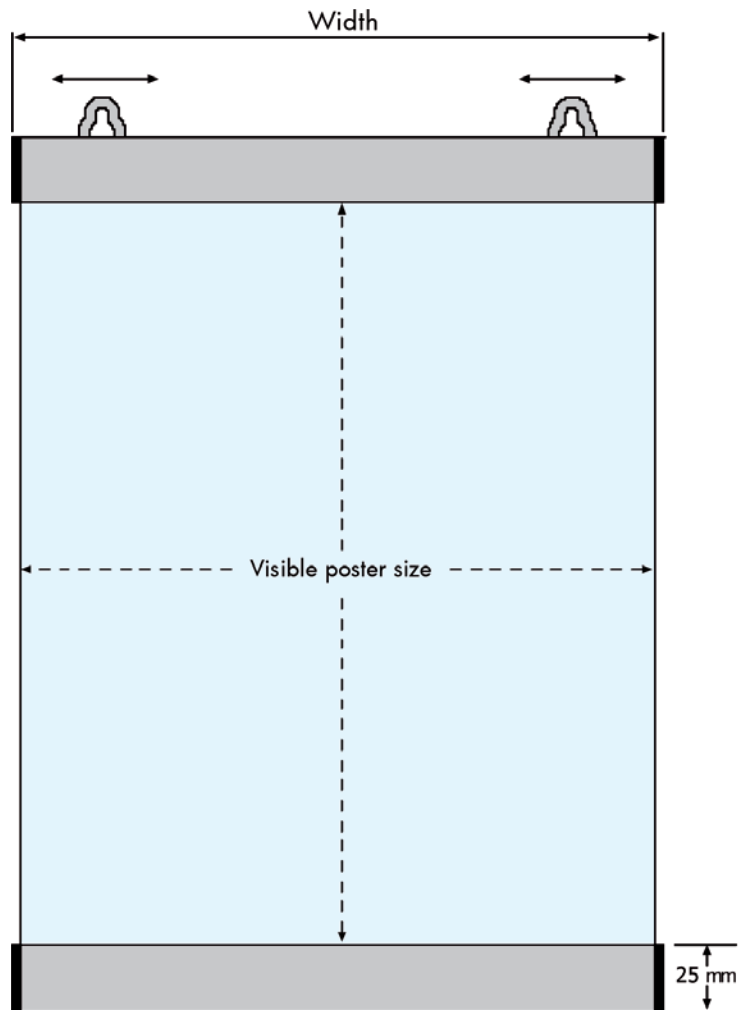

26 mm alu posterlist set mounted with black rubber. Incl. black endcaps and 2 grey plastic hangers for ceiling or wall hanging. The profiles are available in 3 metres lengths for customized production (model 276).

26 mm Alu Posterleiste Satz mit Kautschuckband montiert. Inkl. schwarze Endkappen und graue Aufhängehaken. Für Plakate geeignet. Die Profile sind in 3-Meter-Längen für kundenspezifische Anfertigung (Modell 276).

26 mm alu plakatophængssæt monteret med gummiliste. Inkl. sorte endekapper og grå ophængskroge. Profilerne kan leveres i 3 meters længde til specialfremstilling (model 276).

***Grip top/bottom:** The part of the poster/banner that will be covered by the profile and not visible.

- Adjust the position of the hangers.
- Stellen Sie den Abstand durch Verschiebung ein.

Model	Art.no.	Poster width	Grip top*	Colour	Total width	Package size and weight	Pallet size and quantity
252	6018	21,0 cm	1 + 1 cm	Alu/silver	21,6 cm	22 x 26 x 3,2 cm 0,1 kg	80 x 120 x 220 cm 3900 pcs.
-	6019	29,7 cm	-	-	30,3 cm	22 x 36 x 3,2 cm 0,2 kg	80 x 120 x 220 cm 2800 pcs.
-	6020	42,0 cm	-	-	42,6 cm	22 x 48 x 3,2 cm 0,3 kg	80 x 120 x 220 cm 1900 pcs.
-	6012	50,0 cm	-	-	50,6 cm	22 x 56 x 3,2 cm 0,3 kg	80 x 120 x 220 cm 1900 pcs.
-	6014	59,4 cm	-	-	60,0 cm	22 x 66 x 3,2 cm 0,4 kg	80 x 120 x 220 cm 1600 pcs.
-	6022	70,0 cm	-	-	70,6 cm	22 x 76 x 3,2 cm 0,5 kg	80 x 120 x 220 cm 1450 pcs.
-	6015	85,0 cm	-	-	85,6 cm	22 x 91 x 3,2 cm 0,5 kg	80 x 120 x 220 cm 1200 pcs.
-	6013	100,0 cm	-	-	100,6 cm	22 x 107 x 3,2 cm 0,6 kg	80 x 120 x 220 cm 1050 pcs.
-	6021	120,0 cm	-	-	120,6 cm	22 x 126 x 3,2 cm 0,7 kg	80 x 130 x 220 cm 1000 pcs.