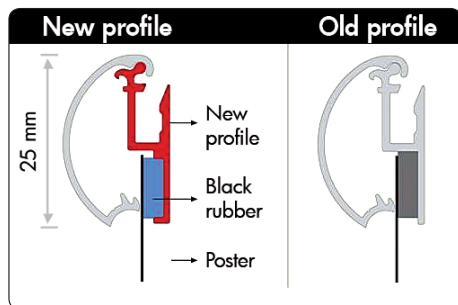

26 mm alu posterlist set mounted with black rubber. Incl. black endcaps and 2 grey plastic hangers for ceiling or wall hanging. The profiles are available in 3 metres lengths for customized production (model 276).

26 mm Alu Posterleiste Satz mit Kautschuckband montiert. Inkl. schwarze Endkappen und graue Aufhängehaken. Für Plakate geeignet. Die Profile sind in 3-Meter-Längen für kundenspezifische Anfertigung (Modell 276).

26 mm alu plakatophængssæt monteret med gummiliste. Inkl. sorte endekapper og grå ophængskroge. Profilerne kan leveres i 3 meters længde til specialfremstilling (model 276).

***Grip top/bottom:** The part of the poster/banner that will be covered by the profile and not visible.

- Adjust the position of the hangers.
- Stellen Sie den Abstand durch Verschiebung ein.

Model	Art.no.	Poster width	Grip top*	Colour	Total width	Package size and weight	Pallet size and quantity
252	6018	21,0 cm	1 + 1 cm	Alu/silver	21,6 cm	22 x 26 x 3,2 cm 0,1 kg	80 x 120 x 220 cm 3900 pcs.
-	6019	29,7 cm	-	-	30,3 cm	22 x 36 x 3,2 cm 0,2 kg	80 x 120 x 220 cm 2800 pcs.
-	6020	42,0 cm	-	-	42,6 cm	22 x 48 x 3,2 cm 0,3 kg	80 x 120 x 220 cm 1900 pcs.
-	6012	50,0 cm	-	-	50,6 cm	22 x 56 x 3,2 cm 0,3 kg	80 x 120 x 220 cm 1900 pcs.
-	6014	59,4 cm	-	-	60,0 cm	22 x 66 x 3,2 cm 0,4 kg	80 x 120 x 220 cm 1600 pcs.
-	6022	70,0 cm	-	-	70,6 cm	22 x 76 x 3,2 cm 0,5 kg	80 x 120 x 220 cm 1450 pcs.
-	6015	85,0 cm	-	-	85,6 cm	22 x 91 x 3,2 cm 0,5 kg	80 x 120 x 220 cm 1200 pcs.
-	6013	100,0 cm	-	-	100,6 cm	22 x 107 x 3,2 cm 0,6 kg	80 x 120 x 220 cm 1050 pcs.
-	6021	120,0 cm	-	-	120,6 cm	22 x 126 x 3,2 cm 0,7 kg	80 x 130 x 220 cm 1000 pcs.