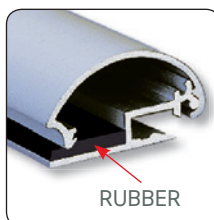

1

2

3

- Open the top profile with hangers.
- Öffnen Sie das Profil mit Aufhängung auf und legen Sie das Poster hinein und klappen Sie ihn zu.

- Place the top edge of the poster on the rubber band and close the profile. Do the same for the bottom part.
- Poster einlegen. Öffnen Sie das untere Profil und legen Sie das andere Ende des Posters hinein und klappen Sie ihn zu.

- Adjust the position of the hangers.
- Stellen Sie den Abstand durch Verschiebung ein.

Model	Art.no.	Poster width	Grip top*	Colour	Total width	Package size and weight	Pallet size and quantity
252	6018	21,0 cm	1 + 1 cm	Alu/silver	21,6 cm	22 x 26 x 3,2 cm 0,1 kg	80 x 120 x 220 cm 3900 pcs.
-	6019	29,7 cm	-	-	30,3 cm	22 x 36 x 3,2 cm 0,2 kg	80 x 120 x 220 cm 2800 pcs.
-	6020	42,0 cm	-	-	42,6 cm	22 x 48 x 3,2 cm 0,3 kg	80 x 120 x 220 cm 1900 pcs.
-	6012	50,0 cm	-	-	50,6 cm	22 x 56 x 3,2 cm 0,3 kg	80 x 120 x 220 cm 1900 pcs.
-	6014	59,4 cm	-	-	60,0 cm	22 x 66 x 3,2 cm 0,4 kg	80 x 120 x 220 cm 1600 pcs.
-	6022	70,0 cm	-	-	70,6 cm	22 x 76 x 3,2 cm 0,5 kg	80 x 120 x 220 cm 1450 pcs.
-	6015	85,0 cm	-	-	85,6 cm	22 x 91 x 3,2 cm 0,5 kg	80 x 120 x 220 cm 1200 pcs.
-	6013	100,0 cm	-	-	100,6 cm	22 x 107 x 3,2 cm 0,6 kg	80 x 120 x 220 cm 1050 pcs.
-	6021	120,0 cm	-	-	120,6 cm	22 x 126 x 3,2 cm 0,7 kg	80 x 130 x 220 cm 1000 pcs.