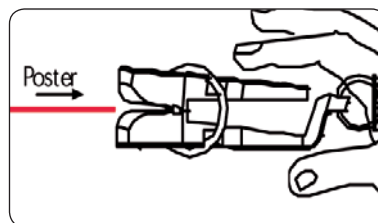

🇬🇧 Lightweight double sided silver anodized alu frame. Stretches the poster from 4 corners. Incl. 2 pcs. U-hangers for wall mounting or ceiling hanging.

🇩🇪 Ein leichter doppelseitiger silber eloxierter Alu Rahmen. Der Poster wird in allen 4 Ecken eingespannt. Mit zwei Stück U-Aufhänger geliefert. Für Decken- oder Wandbefestigung geeignet.

🇩🇰 Dobbelsidet sølveloxeret aluminium letvægtsramme, som med klemmer, trækker plakaten indvendigt fra alle fire hjørner. To plastkroge til væg- eller loftsophæng medfølger.

Model	Art.no.	Poster size	Colour	Total W x H x D	Package size and weight	Pallet size and quantity
247	4620	21 x 29,7 cm A4	Alu/plastic	31 x 39,7 cm	52 x Ø 4 cm 0,3 kg	80 x 120 x 220 cm 750 pcs.
-	4621	29,7 x 42 cm A3	-	39,7 x 52 cm	64 x Ø 4 cm 0,4 kg	80 x 120 x 220 cm 350 pcs.
-	4622	42 x 59,4 cm A2	-	52 x 69,4 cm	81 x Ø 4 cm 0,4 kg	80 x 120 x 220 cm 200 pcs.
-	4624	50 x 70 cm	-	60 x 80 cm	92 x Ø 4 cm 0,4 kg	80 x 120 x 220 cm 150 pcs.
-	4623	59,4 x 84,1 cm A1	-	69,4 x 94,1 cm	106 x Ø 4 cm 0,4 kg	80 x 120 x 220 cm 120 pcs.
-	4625	70 x 100 cm	-	80 x 110 cm	122 x Ø 4 cm 0,5 kg	80 x 120 x 220 cm 100 pcs.