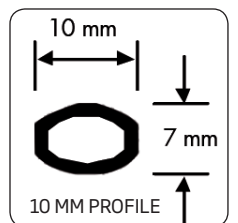

🇬🇧 Lightweight double sided silver anodized alu frame. Stretches the poster from 4 corners. Incl. 2 pcs. U-hangers for wall mounting or ceiling hanging.

🇩🇪 Ein leichter doppelseitiger silber eloxierter Alu Rahmen. Der Poster wird in allen 4 Ecken eingespannt. Mit zwei Stück U-Aufhänger geliefert. Für Decken- oder Wandbefestigung geeignet.

🇩🇰 Dobbelsidet sølveloxeret aluminium letvægtsramme, som med klemmer, trækker plakaten indvendigt fra alle fire hjørner. To plastkroge til væg- eller loftsophæng medfølger.

Model	Art.no.	Poster size	Colour	Total W x H x D	Package size and weight	Pallet size and quantity
247	4620	21 x 29,7 cm A4	Alu/plastic	31 x 39,7 cm	52 x Ø 4 cm 0,3 kg	80 x 120 x 220 cm 750 pcs.
-	4621	29,7 x 42 cm A3	-	39,7 x 52 cm	64 x Ø 4 cm 0,4 kg	80 x 120 x 220 cm 350 pcs.
-	4622	42 x 59,4 cm A2	-	52 x 69,4 cm	81 x Ø 4 cm 0,4 kg	80 x 120 x 220 cm 200 pcs.
-	4624	50 x 70 cm	-	60 x 80 cm	92 x Ø 4 cm 0,4 kg	80 x 120 x 220 cm 150 pcs.
-	4623	59,4 x 84,1 cm A1	-	69,4 x 94,1 cm	106 x Ø 4 cm 0,4 kg	80 x 120 x 220 cm 120 pcs.
-	4625	70 x 100 cm	-	80 x 110 cm	122 x Ø 4 cm 0,5 kg	80 x 120 x 220 cm 100 pcs.