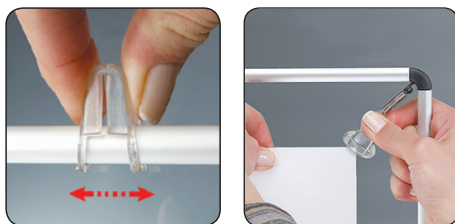

🇬🇧 Lightweight double sided silver anodized alu frame. Stretches the poster from 4 corners. Incl. 2 pcs. U-hangers for wall mounting or ceiling hanging.

🇩🇪 Ein leichter doppelseitiger silber eloxierter Alu Rahmen. Der Poster wird in allen 4 Ecken eingespannt. Mit zwei Stück U-Aufhänger geliefert. Für Decken- oder Wandbefestigung geeignet.

🇩🇰 Dobbelsidet sølveloxeret aluminium letvægtsramme, som med klemmer, trækker plakaten indvendigt fra alle fire hjørner. To plastkroge til væg- eller loftsophæng medfølger.

Model	Art.no.	Poster size	Colour	Total W x H x D	Package size and weight	Pallet size and quantity
247	4620	21 x 29,7 cm A4	Alu/plastic	31 x 39,7 cm	52 x Ø 4 cm 0,3 kg	80 x 120 x 220 cm 750 pcs.
-	4621	29,7 x 42 cm A3	-	39,7 x 52 cm	64 x Ø 4 cm 0,4 kg	80 x 120 x 220 cm 350 pcs.
-	4622	42 x 59,4 cm A2	-	52 x 69,4 cm	81 x Ø 4 cm 0,4 kg	80 x 120 x 220 cm 200 pcs.
-	4624	50 x 70 cm	-	60 x 80 cm	92 x Ø 4 cm 0,4 kg	80 x 120 x 220 cm 150 pcs.
-	4623	59,4 x 84,1 cm A1	-	69,4 x 94,1 cm	106 x Ø 4 cm 0,4 kg	80 x 120 x 220 cm 120 pcs.
-	4625	70 x 100 cm	-	80 x 110 cm	122 x Ø 4 cm 0,5 kg	80 x 120 x 220 cm 100 pcs.

- Place in the plastic hangers inside the profiles.
- Bringen Sie alle Kunststoffecken so zusammen, dass die langen und kurzen Profile gegenüber stehen.

- Fit in the poster inside the clear clips.
- Befestigen Sie das Poster zwischen den Kunststoffklipsen.