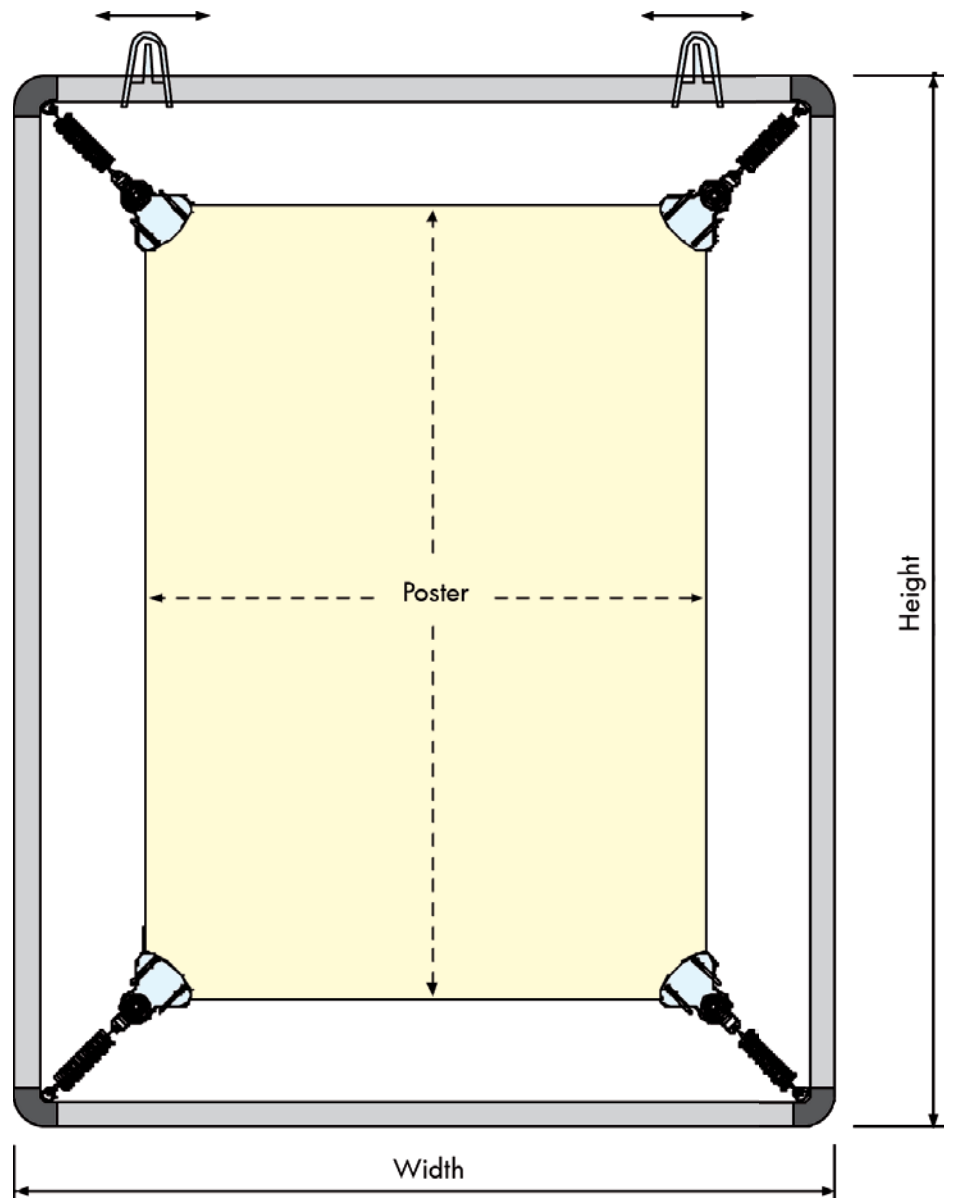

🇬🇧 Lightweight double sided silver anodized alu frame. Stretches the poster from 4 corners. Incl. 2 pcs. U-hangers for wall mounting or ceiling hanging.

🇩🇪 Ein leichter doppelseitiger silber eloxierter Alu Rahmen. Der Poster wird in allen 4 Ecken eingespannt. Mit zwei Stück U-Aufhänger geliefert. Für Decken- oder Wandbefestigung geeignet.

🇩🇰 Dobbelsidet sølveloxeret aluminium letvægtsramme, som med klemmer, trækker plakaten indvendigt fra alle fire hjørner. To plastkroge til væg- eller loftsophæng medfølger.

Model	Art.no.	Poster size	Colour	Total W x H x D	Package size and weight	Pallet size and quantity
247	4620	21 x 29,7 cm A4	Alu/plastic	31 x 39,7 cm	52 x Ø 4 cm 0,3 kg	80 x 120 x 220 cm 750 pcs.
-	4621	29,7 x 42 cm A3	-	39,7 x 52 cm	64 x Ø 4 cm 0,4 kg	80 x 120 x 220 cm 350 pcs.
-	4622	42 x 59,4 cm A2	-	52 x 69,4 cm	81 x Ø 4 cm 0,4 kg	80 x 120 x 220 cm 200 pcs.
-	4624	50 x 70 cm	-	60 x 80 cm	92 x Ø 4 cm 0,4 kg	80 x 120 x 220 cm 150 pcs.
-	4623	59,4 x 84,1 cm A1	-	69,4 x 94,1 cm	106 x Ø 4 cm 0,4 kg	80 x 120 x 220 cm 120 pcs.
-	4625	70 x 100 cm	-	80 x 110 cm	122 x Ø 4 cm 0,5 kg	80 x 120 x 220 cm 100 pcs.

- Place in the plastic hangers inside the profiles.
- Bringen Sie alle Kunststoffecken so zusammen, dass die langen und kurzen Profile gegenüber stehen.

- Fit in the poster inside the clear clips.
- Befestigen Sie das Poster zwischen den Kunststoffklipsen.