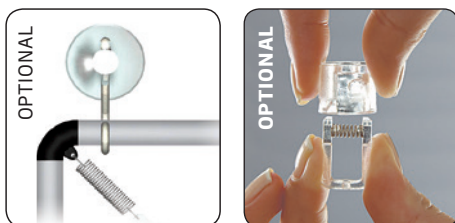

🇬🇧 Lightweight double sided silver anodized alu frame. Stretches the poster from 4 corners. Incl. 2 pcs. U-hangers for wall mounting or ceiling hanging.

🇩🇪 Ein leichter doppelseitiger silber eloxierter Alu Rahmen. Der Poster wird in allen 4 Ecken eingespannt. Mit zwei Stück U-Aufhänger geliefert. Für Decken- oder Wandbefestigung geeignet.

🇩🇰 Dobbelsidet sølveloxeret aluminium letvægtsramme, som med klemmer, trækker plakaten indvendigt fra alle fire hjørner. To plastkroge til væg- eller loftsophæng medfølger.

Model	Art.no.	Poster size	Colour	Total W x H x D	Package size and weight	Pallet size and quantity
247	4620	21 x 29,7 cm A4	Alu/plastic	31 x 39,7 cm	52 x Ø 4 cm 0,3 kg	80 x 120 x 220 cm 750 pcs.
-	4621	29,7 x 42 cm A3	-	39,7 x 52 cm	64 x Ø 4 cm 0,4 kg	80 x 120 x 220 cm 350 pcs.
-	4622	42 x 59,4 cm A2	-	52 x 69,4 cm	81 x Ø 4 cm 0,4 kg	80 x 120 x 220 cm 200 pcs.
-	4624	50 x 70 cm	-	60 x 80 cm	92 x Ø 4 cm 0,4 kg	80 x 120 x 220 cm 150 pcs.
-	4623	59,4 x 84,1 cm A1	-	69,4 x 94,1 cm	106 x Ø 4 cm 0,4 kg	80 x 120 x 220 cm 120 pcs.
-	4625	70 x 100 cm	-	80 x 110 cm	122 x Ø 4 cm 0,5 kg	80 x 120 x 220 cm 100 pcs.

- Place in the plastic hangers inside the profiles.
- Bringen Sie alle Kunststoffecken so zusammen, dass die langen und kurzen Profile gegenüber stehen.

- Fit in the poster inside the clear clips.
- Befestigen Sie das Poster zwischen den Kunststoffklipsen.