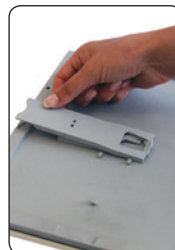

Total width