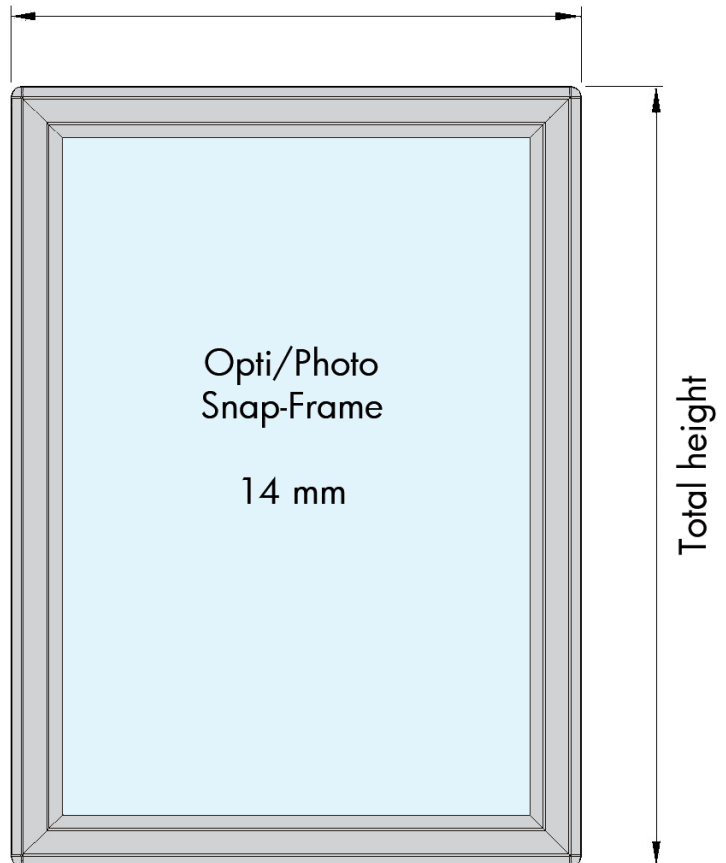

 Sehr konkurrenzfähige Klapp-Rahmen mit mit Ecken auf Gehrung. Eloxiertem Aluminium oder schwarz pulverbeschichtet. Rückplatte in Polystyrol. Entspiegelte APET Frontplatte. Komplett mit Stütze für vertikal oder horizontal Stand.

13,2 mm

Total width

Model	Art.no.	Poster size	Visible size	Colour	Total W x H x D	Package size and weight	Pallet size and quantity
236	2680	10,5 x 14,8 cm A6	9,5 x 13,8 cm	Alu/silver	12,6 x 16,9 cm	14 x 19 x 2,4 cm 0,2 kg	80 x 120 x 130 cm 1980 pcs.
-	2681	14,8 x 21,0 cm A5	13,8 x 20,0 cm	-	16,9 x 23,1 cm	18,5 x 25 x 2,4 cm 0,3 kg	80 x 120 x 130 cm 990 pcs.
-	2684	21,0 x 29,7 cm A4	20,0 x 28,7 cm	-	23,1 x 31,8 cm	25 x 35 x 2,4 cm 0,5 kg	80 x 120 x 130 cm 414 pcs.
237	2687	10,5 x 14,8 cm A6	9,5 x 13,8 cm	Black	12,6 x 16,9 cm	14 x 19 x 2,4 cm 0,2 kg	80 x 120 x 130 cm 1980 pcs.
-	2688	14,8 x 21,0 cm A5	13,8 x 20,0 cm	-	16,9 x 23,1 cm	18,5 x 25 x 2,4 cm 0,3 kg	80 x 120 x 130 cm 990 pcs.
-	2689	21,0 x 29,7 cm A4	20,0 x 28,7 cm	-	23,1 x 31,8 cm	25 x 35 x 2,4 cm 0,5 kg	80 x 120 x 130 cm 414 pcs.