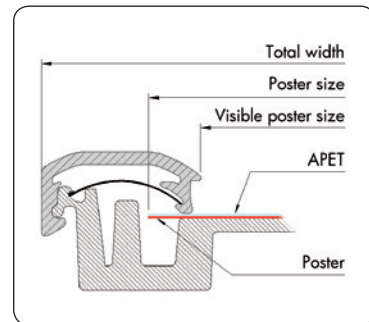

 Sehr konkurrenzfähige Klapp-Rahmen mit mit Ecken auf Gehrung. Eloxiertem Aluminium oder schwarz pulverbeschichtet. Rückplatte in Polystyrol. Entspiegelte APET Frontplatte. Komplett mit Stütze für vertikal oder horizontal Stand.

 Meget konkurrencedygtig klapramme med hjørner i gering. Eloxeret aluminium eller sort pulverlakeret. Formstøbt bagplade i polystyren. APET antirefleks frontplade. Inkl. bagstøtte til vertikal eller horisontal placering. Kan også hænges på væg.

13,2 mm

Total width

Model	Art.no.	Poster size	Visible size	Colour	Total W x H x D	Package size and weight	Pallet size and quantity
236	2680	10,5 x 14,8 cm A6	9,5 x 13,8 cm	Alu/silver	12,6 x 16,9 cm	14 x 19 x 2,4 cm 0,2 kg	80 x 120 x 130 cm 1980 pcs.
-	2681	14,8 x 21,0 cm A5	13,8 x 20,0 cm	-	16,9 x 23,1 cm	18,5 x 25 x 2,4 cm 0,3 kg	80 x 120 x 130 cm 990 pcs.
-	2684	21,0 x 29,7 cm A4	20,0 x 28,7 cm	-	23,1 x 31,8 cm	25 x 35 x 2,4 cm 0,5 kg	80 x 120 x 130 cm 414 pcs.
237	2687	10,5 x 14,8 cm A6	9,5 x 13,8 cm	Black	12,6 x 16,9 cm	14 x 19 x 2,4 cm 0,2 kg	80 x 120 x 130 cm 1980 pcs.
-	2688	14,8 x 21,0 cm A5	13,8 x 20,0 cm	-	16,9 x 23,1 cm	18,5 x 25 x 2,4 cm 0,3 kg	80 x 120 x 130 cm 990 pcs.
-	2689	21,0 x 29,7 cm A4	20,0 x 28,7 cm	-	23,1 x 31,8 cm	25 x 35 x 2,4 cm 0,5 kg	80 x 120 x 130 cm 414 pcs.