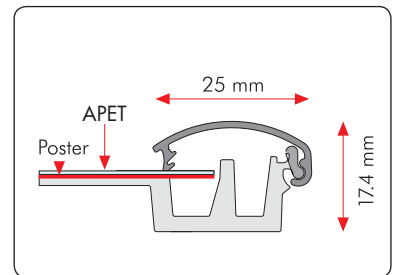

232 25 mm Silver
233 25 mm Black

Very competitive snap-frame with 25 mm profile and mitred corners. Anodized aluminum or black powder coated. Injection moulded backing in grey or black polystyrene. Anti-reflex front panel in APET.

Sehr konkurrenzfähige Klapp-Rahmen mit 25 mm Profil und Ecken auf Gehrung. Eloxiertem Aluminium oder schwarz pulverbeschichtet. Graue oder schwarze Rückplatte in Polystyrol. Entspiegelte APET Frontplatte.

Meget konkurrencedygtig klapramme med 25 mm profil og hjørner i gering. Eloxeret alu-minium eller sort pulverlakeret. Formstøbt bagplade i grå eller sort polystyren. APET antirefleks frontplade.

Model	Art.no.	Poster size	Visible size	Colour	Total W x H x D	Package size and weight	Pallet size and quantity
232	2678	21,0 x 29,7 cm A4	19,1 x 27,8 cm	Alu/Silver	24,1 x 32,8 cm	25 x 35 x 2,4 cm 0,6 kg	80 x 120 x 130 cm 414 pcs.
-	2679	29,7 x 42,0 cm A3	27,8 x 40,1 cm	-	32,1 x 45,1 cm	35 x 46 x 2,4 cm 0,7 kg	80 x 120 x 130 cm 236 pcs.
-	2677	42,0 x 59,4 cm A2	40,1 x 57,5 cm	-	45,1 x 62,5 cm	46 x 66 x 2,4 cm 1,6 kg	80 x 120 x 130 cm 115 pcs.
-	2685	50 x 70 cm	48,4 x 68,4 cm	-	53,4 x 73,4 cm	55 x 75 x 2,4 cm 1,5 kg	80 x 120 x 130 cm 96 pcs.
-	2686	59,4 x 84,1 cm A1	57,8 x 82,5 cm	-	62,8 x 87,5 cm	65 x 90 x 2,4 cm 2,2 kg	80 x 120 x 130 cm 66 pcs.
233	2647	21,0 x 29,7 cm A4	19,1 x 27,8 cm	Black	24,1 x 32,8 cm	25 x 35 x 2,4 cm 0,6 kg	80 x 120 x 130 cm 414 pcs.
-	2648	29,7 x 42,0 cm A3	27,8 x 40,1 cm	-	32,1 x 45,1 cm	35 x 46 x 2,4 cm 0,7 kg	80 x 120 x 130 cm 236 pcs.