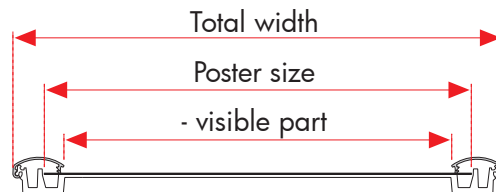

232 25 mm Silver
233 25 mm Black

Very competitive snap-frame with 25 mm profile and mitred corners. Anodized aluminum or black powder coated. Injection moulded backing in grey or black polystyrene. Anti-reflex front panel in APET.

Sehr konkurrenzfähige Klapp-Rahmen mit 25 mm Profil und Ecken auf Gehrung. Eloxiertem Aluminium oder schwarz pulverbeschichtet. Graue oder schwarze Rückplatte in Polystyrol. Entspiegelte APET Frontplatte.

Meget konkurrencedygtig klapramme med 25 mm profil og hjørner i gering. Eloxeret alu-minium eller sort pulverlakeret. Formstøbt bagplade i grå eller sort polystyren. APET antirefleks frontplade.

Model	Art.no.	Poster size	Visible size	Colour	Total W x H x D	Package size and weight	Pallet size and quantity
232	2678	21,0 x 29,7 cm A4	19,1 x 27,8 cm	Alu/Silver	24,1 x 32,8 cm	25 x 35 x 2,4 cm 0,6 kg	80 x 120 x 130 cm 414 pcs.
-	2679	29,7 x 42,0 cm A3	27,8 x 40,1 cm	-	32,1 x 45,1 cm	35 x 46 x 2,4 cm 0,7 kg	80 x 120 x 130 cm 236 pcs.
-	2677	42,0 x 59,4 cm A2	40,1 x 57,5 cm	-	45,1 x 62,5 cm	46 x 66 x 2,4 cm 1,6 kg	80 x 120 x 130 cm 115 pcs.
-	2685	50 x 70 cm	48,4 x 68,4 cm	-	53,4 x 73,4 cm	55 x 75 x 2,4 cm 1,5 kg	80 x 120 x 130 cm 96 pcs.
-	2686	59,4 x 84,1 cm A1	57,8 x 82,5 cm	-	62,8 x 87,5 cm	65 x 90 x 2,4 cm 2,2 kg	80 x 120 x 130 cm 66 pcs.
233	2647	21,0 x 29,7 cm A4	19,1 x 27,8 cm	Black	24,1 x 32,8 cm	25 x 35 x 2,4 cm 0,6 kg	80 x 120 x 130 cm 414 pcs.
-	2648	29,7 x 42,0 cm A3	27,8 x 40,1 cm	-	32,1 x 45,1 cm	35 x 46 x 2,4 cm 0,7 kg	80 x 120 x 130 cm 236 pcs.