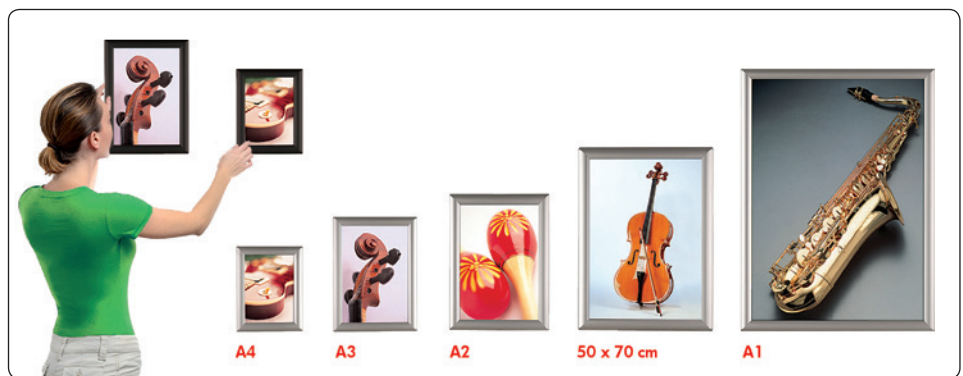

232 25 mm Silver
233 25 mm Black

Very competitive snap-frame with 25 mm profile and mitred corners. Anodized aluminum or black powder coated. Injection moulded backing in grey or black polystyrene. Anti-reflex front panel in APET.

Sehr konkurrenzfähige Klapp-Rahmen mit 25 mm Profil und Ecken auf Gehrung. Eloxiertem Aluminium oder schwarz pulverbeschichtet. Graue oder schwarze Rückplatte in Polystyrol. Entspiegelte APET Frontplatte.

Meget konkurrencedygtig klapramme med 25 mm profil og hjørner i gering. Eloxeret alu-minium eller sort pulverlakeret. Formstøbt bagplade i grå eller sort polystyren. APET antirefleks frontplade.

Model	Art.no.	Poster size	Visible size	Colour	Total W x H x D	Package size and weight	Pallet size and quantity
232	2678	21,0 x 29,7 cm A4	19,1 x 27,8 cm	Alu/Silver	24,1 x 32,8 cm	25 x 35 x 2,4 cm 0,6 kg	80 x 120 x 130 cm 414 pcs.
-	2679	29,7 x 42,0 cm A3	27,8 x 40,1 cm	-	32,1 x 45,1 cm	35 x 46 x 2,4 cm 0,7 kg	80 x 120 x 130 cm 236 pcs.
-	2677	42,0 x 59,4 cm A2	40,1 x 57,5 cm	-	45,1 x 62,5 cm	46 x 66 x 2,4 cm 1,6 kg	80 x 120 x 130 cm 115 pcs.
-	2685	50 x 70 cm	48,4 x 68,4 cm	-	53,4 x 73,4 cm	55 x 75 x 2,4 cm 1,5 kg	80 x 120 x 130 cm 96 pcs.
-	2686	59,4 x 84,1 cm A1	57,8 x 82,5 cm	-	62,8 x 87,5 cm	65 x 90 x 2,4 cm 2,2 kg	80 x 120 x 130 cm 66 pcs.
233	2647	21,0 x 29,7 cm A4	19,1 x 27,8 cm	Black	24,1 x 32,8 cm	25 x 35 x 2,4 cm 0,6 kg	80 x 120 x 130 cm 414 pcs.
-	2648	29,7 x 42,0 cm A3	27,8 x 40,1 cm	-	32,1 x 45,1 cm	35 x 46 x 2,4 cm 0,7 kg	80 x 120 x 130 cm 236 pcs.