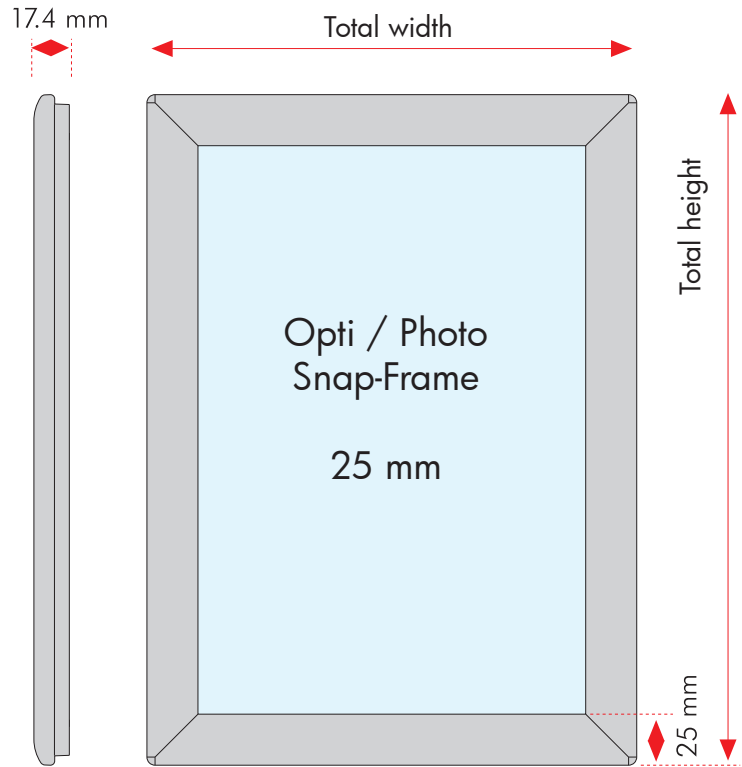

232 25 mm Silver
233 25 mm Black

Very competitive snap-frame with 25 mm profile and mitred corners. Anodized aluminum or black powder coated. Injection moulded backing in grey or black polystyrene. Anti-reflex front panel in APET.

Sehr konkurrenzfähige Klapp-Rahmen mit 25 mm Profil und Ecken auf Gehrung. Eloxiertem Aluminium oder schwarz pulverbeschichtet. Graue oder schwarze Rückplatte in Polystyrol. Entspiegelte APET Frontplatte.

Meget konkurrencedygtig klapramme med 25 mm profil og hjørner i gering. Eloxeret alu-minium eller sort pulverlakeret. Formstøbt bagplade i grå eller sort polystyren. APET antirefleks frontplade.

Model	Art.no.	Poster size	Visible size	Colour	Total W x H x D	Package size and weight	Pallet size and quantity
232	2678	21,0 x 29,7 cm A4	19,1 x 27,8 cm	Alu/Silver	24,1 x 32,8 cm	25 x 35 x 2,4 cm 0,6 kg	80 x 120 x 130 cm 414 pcs.
-	2679	29,7 x 42,0 cm A3	27,8 x 40,1 cm	-	32,1 x 45,1 cm	35 x 46 x 2,4 cm 0,7 kg	80 x 120 x 130 cm 236 pcs.
-	2677	42,0 x 59,4 cm A2	40,1 x 57,5 cm	-	45,1 x 62,5 cm	46 x 66 x 2,4 cm 1,6 kg	80 x 120 x 130 cm 115 pcs.
-	2685	50 x 70 cm	48,4 x 68,4 cm	-	53,4 x 73,4 cm	55 x 75 x 2,4 cm 1,5 kg	80 x 120 x 130 cm 96 pcs.
-	2686	59,4 x 84,1 cm A1	57,8 x 82,5 cm	-	62,8 x 87,5 cm	65 x 90 x 2,4 cm 2,2 kg	80 x 120 x 130 cm 66 pcs.
233	2647	21,0 x 29,7 cm A4	19,1 x 27,8 cm	Black	24,1 x 32,8 cm	25 x 35 x 2,4 cm 0,6 kg	80 x 120 x 130 cm 414 pcs.
-	2648	29,7 x 42,0 cm A3	27,8 x 40,1 cm	-	32,1 x 45,1 cm	35 x 46 x 2,4 cm 0,7 kg	80 x 120 x 130 cm 236 pcs.