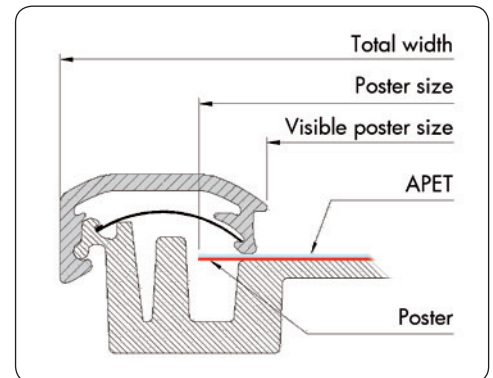

Meget konkurrencedygtig klapramme med 14 mm profil og hjørner i gering. Eloxeret alu-minium eller sort pulverlakeret. Formstøbt bagplade i grå eller sort polystyren. APET antirefleks frontplade.

13,2 mm

Total width

Total height

Opti/Photo
Snap-Frame

14 mm

CAN BE ORDERED IN 5 COLORS
BY 50 PCS. OR MORE

Model	Art.no.	Poster size	Visible size	Colour	Total W x H x D	Package size and weight	Pallet size and quantity
230	2675	10,5 x 14,8 cm A6	9,5 x 13,8 cm	Alu/Silver	12,6 x 16,9 cm	18 x 25 x 2,4 cm 0,2 kg	80 x 120 x 130 cm 1980 pcs.
-	2676	14,8 x 21,0 cm A5	13,8 x 20 cm	-	16,9 x 23,1 cm	14 x 19 x 2,4 cm 0,3 kg	80 x 120 x 130 cm 990 pcs.
-	2638	21,0 x 29,7 cm A4	20,0 x 28,7 cm	-	23,1 x 31,8 cm	25 x 35 x 2,4 cm 0,5 kg	80 x 120 x 130 cm 414 pcs.
231	2658	10,5 x 14,8 cm A6	9,5 x 13,8 cm	Black	12,6 x 16,9 cm	18 x 25 x 2,4 cm 0,2 kg	80 x 120 x 130 cm 1980 pcs.
-	2659	14,8 x 21,0 cm A5	13,8 x 20 cm	-	16,9 x 23,1 cm	14 x 19 x 2,4 cm 0,3 kg	80 x 120 x 130 cm 990 pcs.
-	2639	21,0 x 29,7 cm A4	20,0 x 28,7 cm	-	23,1 x 31,8 cm	25 x 35 x 2,4 cm 0,5 kg	80 x 120 x 130 cm 414 pcs.