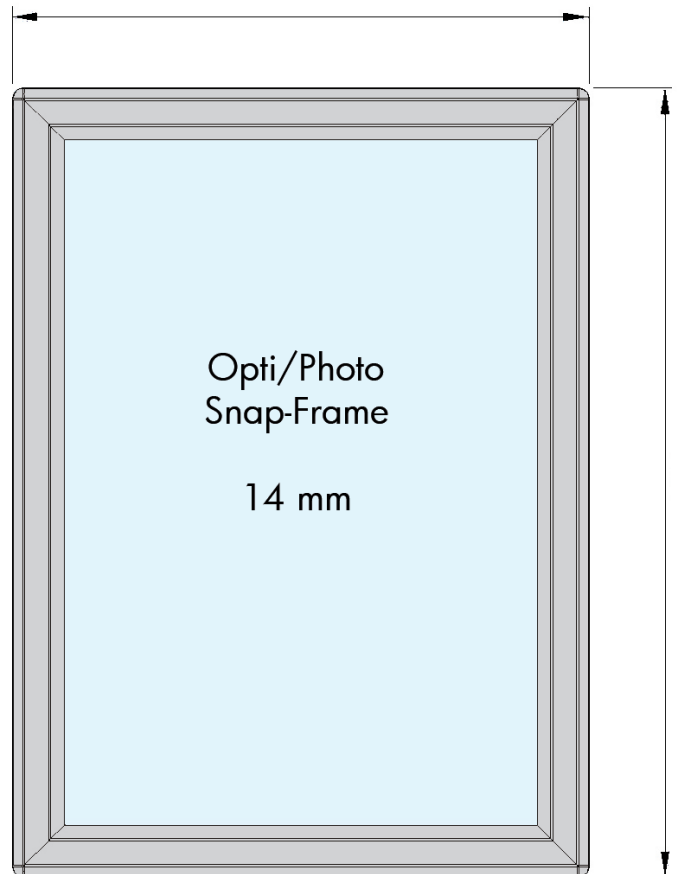

Sehr konkurrenzfähige Klapp-Rahmen mit 14 mm Profil und Ecken auf Gehrung. Eloxiertem Aluminium oder schwarz pulverbeschichtet. Graue oder schwarze Rückplatte in Polystyrol. Entspiegelte APET Frontplatte.

Meget konkurrencedygtig klapramme med 14 mm profil og hjørner i gering. Eloxeret alu-minium eller sort pulverlakeret. Formstøbt bagplade i grå eller sort polystyren. APET antirefleks frontplade.

13,2 mm

Total width

Total height

Opti/Photo
Snap-Frame

14 mm

CAN BE ORDERED IN 5 COLORS
BY 50 PCS. OR MORE

Model	Art.no.	Poster size	Visible size	Colour	Total W x H x D	Package size and weight	Pallet size and quantity
230	2675	10,5 x 14,8 cm A6	9,5 x 13,8 cm	Alu/Silver	12,6 x 16,9 cm	18 x 25 x 2,4 cm 0,2 kg	80 x 120 x 130 cm 1980 pcs.
-	2676	14,8 x 21,0 cm A5	13,8 x 20 cm	-	16,9 x 23,1 cm	14 x 19 x 2,4 cm 0,3 kg	80 x 120 x 130 cm 990 pcs.
-	2638	21,0 x 29,7 cm A4	20,0 x 28,7 cm	-	23,1 x 31,8 cm	25 x 35 x 2,4 cm 0,5 kg	80 x 120 x 130 cm 414 pcs.
231	2658	10,5 x 14,8 cm A6	9,5 x 13,8 cm	Black	12,6 x 16,9 cm	18 x 25 x 2,4 cm 0,2 kg	80 x 120 x 130 cm 1980 pcs.
-	2659	14,8 x 21,0 cm A5	13,8 x 20 cm	-	16,9 x 23,1 cm	14 x 19 x 2,4 cm 0,3 kg	80 x 120 x 130 cm 990 pcs.
-	2639	21,0 x 29,7 cm A4	20,0 x 28,7 cm	-	23,1 x 31,8 cm	25 x 35 x 2,4 cm 0,5 kg	80 x 120 x 130 cm 414 pcs.