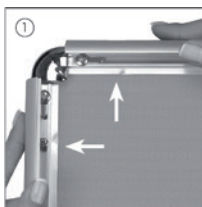

Anodized poster frame with rondo corners in chrome. White 1,5 mm PS backing. Delivered with anti-reflex APET front panel, screws and plugs. Packed with 5 pcs.

Silbereloxierte Klapp-Rahmen mit Rondo Ecken in Chrome - PS Rückwand 1,5 mm in weiss und entspiegelter APET Frontscheibe. Komplett mit Schrauben und Dübeln geliefert. 5 Stück pro Karton.

Søveloxeret klappramme med Rondo hjørner i sølv. Hvid 1,5 mm PS bagplade samt APET antirefleks frontplade. Inklusive skruer og plugs til montering. Pakket med 5 stk. pr. karton.

OPTIONAL HANGER ART. 3988

GB Place the front panel and close the profiles.
DE Frontscheibe einlegen und die Seitenprofile zuklappen.
DK Læg frontpladen øverst og luk profilerne.

Model	Art.no.	Poster size	Visible size	Colour	Total W x H x D	Package size and weight	Pallet size and quantity
221	4771R	21 x 29,7 cm A4	19 x 27,7 cm	Alu/silver	25,2 x 34,2 cm	26 x 36 x 3,1 cm 0,7 kg	80 x 120 x 220 cm 750 pcs.
-	4772R	29,7 x 42 cm A3	27,7 x 40 cm	-	32,6 x 44,9 cm	36 x 46 x 3,1 cm 1,0 kg	80 x 120 x 220 cm 350 pcs.
-	4773R	42 x 59,4 cm A2	40 x 57,4 cm	-	44,9 x 62,3 cm	46 x 67 x 3,1 cm 1,8 kg	80 x 120 x 220 cm 200 pcs.
-	4774R	50 x 70 cm	48 x 68 cm	-	52,9 x 72,9 cm	56 x 76 x 3,1 cm 2,2 kg	80 x 120 x 220 cm 150 pcs.
-	4775R	59,4 x 84,1 cm A1	57,4 x 82,1 cm	-	62,3 x 87,0 cm	66 x 91 x 3,1 cm 2,6 kg	80 x 120 x 220 cm 120 pcs.
-	4777R	70 x 100 cm	68 x 98 cm	-	72,9 x 102,9 cm	76 x 106 x 3,1 cm 3,5 kg	80 x 120 x 220 cm 90 pcs.