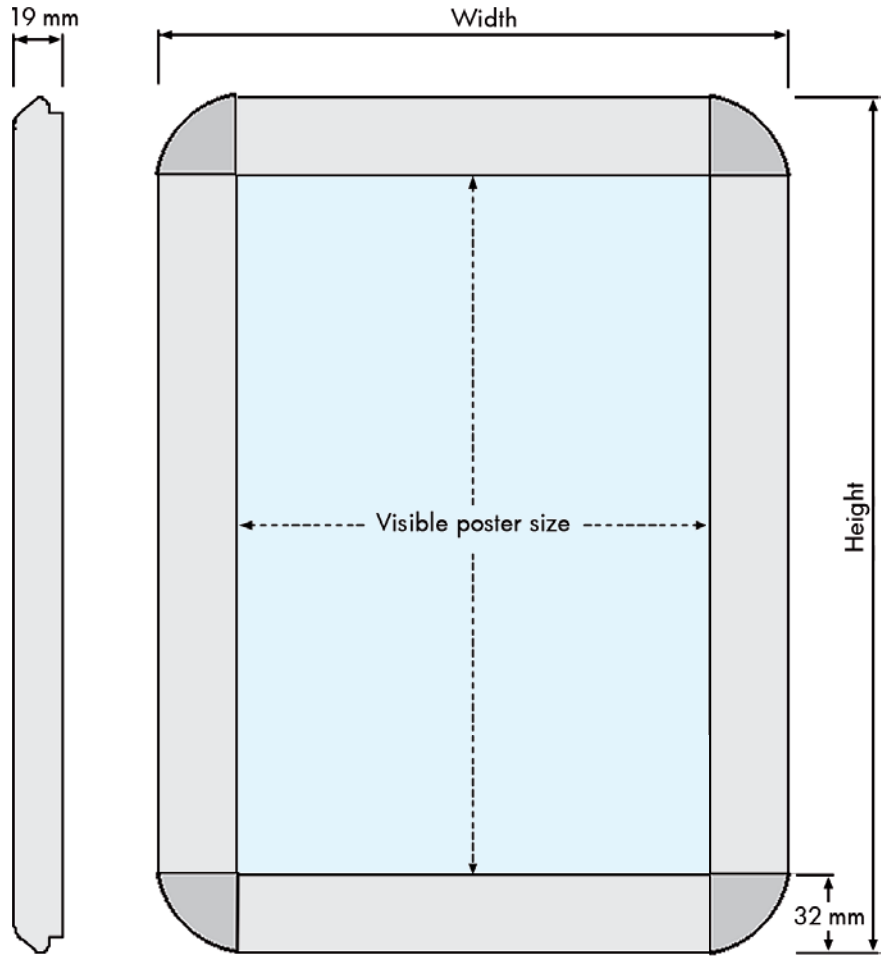

Anodized poster frame with rondo corners in chrome. White 1,5 mm PS backing. Delivered with anti-reflex APET front panel, screws and plugs. Packed with 5 pcs.

Silbereloxierte Klapp-Rahmen mit Rondo Ecken in Chrome - PS Rückwand 1,5 mm in weiss und entspiegelter APET Frontscheibe. Komplett mit Schrauben und Dübeln geliefert. 5 Stück pro Karton.

Søveloxeret klappramme med Rondo hjørner i sølv. Hvid 1,5 mm PS bagplade samt APET antirefleks frontplade. Inklusive skruer og plugs til montering. Pakket med 5 stk. pr. karton.

OPTIONAL HANGER ART. 3988

GB Place the front panel and close the profiles.
DE Frontscheibe einlegen und die Seitenprofile zuklappen.
DK Læg frontpladen øverst og luk profilerne.

Model	Art.no.	Poster size	Visible size	Colour	Total W x H x D	Package size and weight	Pallet size and quantity
221	4771R	21 x 29,7 cm A4	19 x 27,7 cm	Alu/silver	25,2 x 34,2 cm	26 x 36 x 3,1 cm 0,7 kg	80 x 120 x 220 cm 750 pcs.
-	4772R	29,7 x 42 cm A3	27,7 x 40 cm	-	32,6 x 44,9 cm	36 x 46 x 3,1 cm 1,0 kg	80 x 120 x 220 cm 350 pcs.
-	4773R	42 x 59,4 cm A2	40 x 57,4 cm	-	44,9 x 62,3 cm	46 x 67 x 3,1 cm 1,8 kg	80 x 120 x 220 cm 200 pcs.
-	4774R	50 x 70 cm	48 x 68 cm	-	52,9 x 72,9 cm	56 x 76 x 3,1 cm 2,2 kg	80 x 120 x 220 cm 150 pcs.
-	4775R	59,4 x 84,1 cm A1	57,4 x 82,1 cm	-	62,3 x 87,0 cm	66 x 91 x 3,1 cm 2,6 kg	80 x 120 x 220 cm 120 pcs.
-	4777R	70 x 100 cm	68 x 98 cm	-	72,9 x 102,9 cm	76 x 106 x 3,1 cm 3,5 kg	80 x 120 x 220 cm 90 pcs.