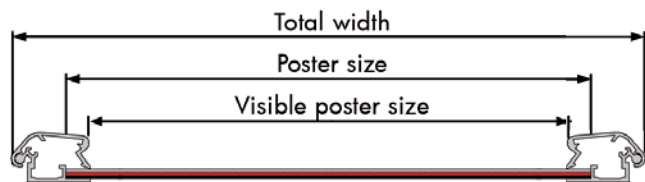

Anodized poster frame with rondo corners in chrome. White 1,5 mm PS backing. Delivered with anti-reflex APET front panel, screws and plugs. Packed with 5 pcs.

Silbereloxierte Klapp-Rahmen mit Rondo Ecken in Chrome - PS Rückwand 1,5 mm in weiss und entspiegelter APET Frontscheibe. Komplett mit Schrauben und Dübeln geliefert. 5 Stück pro Karton.

Søveloxeret klappramme med Rondo hjørner i sølv. Hvid 1,5 mm PS bagplade samt APET antirefleks frontplade. Inklusive skruer og plugs til montering. Pakket med 5 stk. pr. karton.

OPTIONAL HANGER ART. 3988

GB Place the front panel and close the profiles.
DE Frontscheibe einlegen und die Seitenprofile zuklappen.
DK Læg frontpladen øverst og luk profilerne.

Model	Art.no.	Poster size	Visible size	Colour	Total W x H x D	Package size and weight	Pallet size and quantity
221	4771R	21 x 29,7 cm A4	19 x 27,7 cm	Alu/silver	25,2 x 34,2 cm	26 x 36 x 3,1 cm 0,7 kg	80 x 120 x 220 cm 750 pcs.
-	4772R	29,7 x 42 cm A3	27,7 x 40 cm	-	32,6 x 44,9 cm	36 x 46 x 3,1 cm 1,0 kg	80 x 120 x 220 cm 350 pcs.
-	4773R	42 x 59,4 cm A2	40 x 57,4 cm	-	44,9 x 62,3 cm	46 x 67 x 3,1 cm 1,8 kg	80 x 120 x 220 cm 200 pcs.
-	4774R	50 x 70 cm	48 x 68 cm	-	52,9 x 72,9 cm	56 x 76 x 3,1 cm 2,2 kg	80 x 120 x 220 cm 150 pcs.
-	4775R	59,4 x 84,1 cm A1	57,4 x 82,1 cm	-	62,3 x 87,0 cm	66 x 91 x 3,1 cm 2,6 kg	80 x 120 x 220 cm 120 pcs.
-	4777R	70 x 100 cm	68 x 98 cm	-	72,9 x 102,9 cm	76 x 106 x 3,1 cm 3,5 kg	80 x 120 x 220 cm 90 pcs.