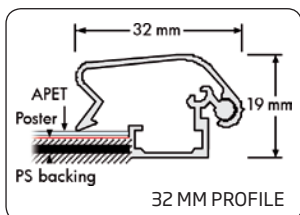

Anodized poster frame with rondo corners in chrome. White 1,5 mm PS backing. Delivered with anti-reflex APET front panel, screws and plugs. Packed with 5 pcs.

Silbereloxierte Klapp-Rahmen mit Rondo Ecken in Chrome - PS Rückwand 1,5 mm in weiss und entspiegelter APET Frontscheibe. Komplett mit Schrauben und Dübeln geliefert. 5 Stück pro Karton.

Søveloxeret klappramme med Rondo hjørner i sølv. Hvid 1,5 mm PS bagplade samt APET antirefleks frontplade. Inklusive skruer og plugs til montering. Pakket med 5 stk. pr. karton.

OPTIONAL HANGER ART. 3988

GB Place the front panel and close the profiles.
DE Frontscheibe einlegen und die Seitenprofile zuklappen.
DK Læg frontpladen øverst og luk profilerne.

Model	Art.no.	Poster size	Visible size	Colour	Total W x H x D	Package size and weight	Pallet size and quantity
221	4771R	21 x 29,7 cm A4	19 x 27,7 cm	Alu/silver	25,2 x 34,2 cm	26 x 36 x 3,1 cm 0,7 kg	80 x 120 x 220 cm 750 pcs.
-	4772R	29,7 x 42 cm A3	27,7 x 40 cm	-	32,6 x 44,9 cm	36 x 46 x 3,1 cm 1,0 kg	80 x 120 x 220 cm 350 pcs.
-	4773R	42 x 59,4 cm A2	40 x 57,4 cm	-	44,9 x 62,3 cm	46 x 67 x 3,1 cm 1,8 kg	80 x 120 x 220 cm 200 pcs.
-	4774R	50 x 70 cm	48 x 68 cm	-	52,9 x 72,9 cm	56 x 76 x 3,1 cm 2,2 kg	80 x 120 x 220 cm 150 pcs.
-	4775R	59,4 x 84,1 cm A1	57,4 x 82,1 cm	-	62,3 x 87,0 cm	66 x 91 x 3,1 cm 2,6 kg	80 x 120 x 220 cm 120 pcs.
-	4777R	70 x 100 cm	68 x 98 cm	-	72,9 x 102,9 cm	76 x 106 x 3,1 cm 3,5 kg	80 x 120 x 220 cm 90 pcs.