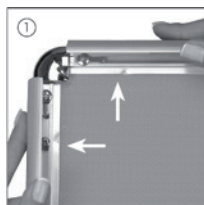

Anodized poster frame with Rondo corners in chrome. White PS backing. Delivered with anti-reflex APET front panel, screws and plugs. Packed with 5 pcs.

Silbereloxierte Klapp-Rahmen mit Rondo Ecken in Chrome mit PS Rückwand in weiss sowie entspiegelter APET Frontscheibe. Komplett mit Schrauben und Dübeln geliefert. 5 Stück pro Karton.

Søveloxeret klapramme med Rondo hjørner i sølv. Hvid 1,5 mm PS bagplade samt APET antirefleks frontplade. Inklusiv skruer og plugs til montering. Pakket med 5 stk. pr. karton.

OPTIONAL HANGER ART. 3988