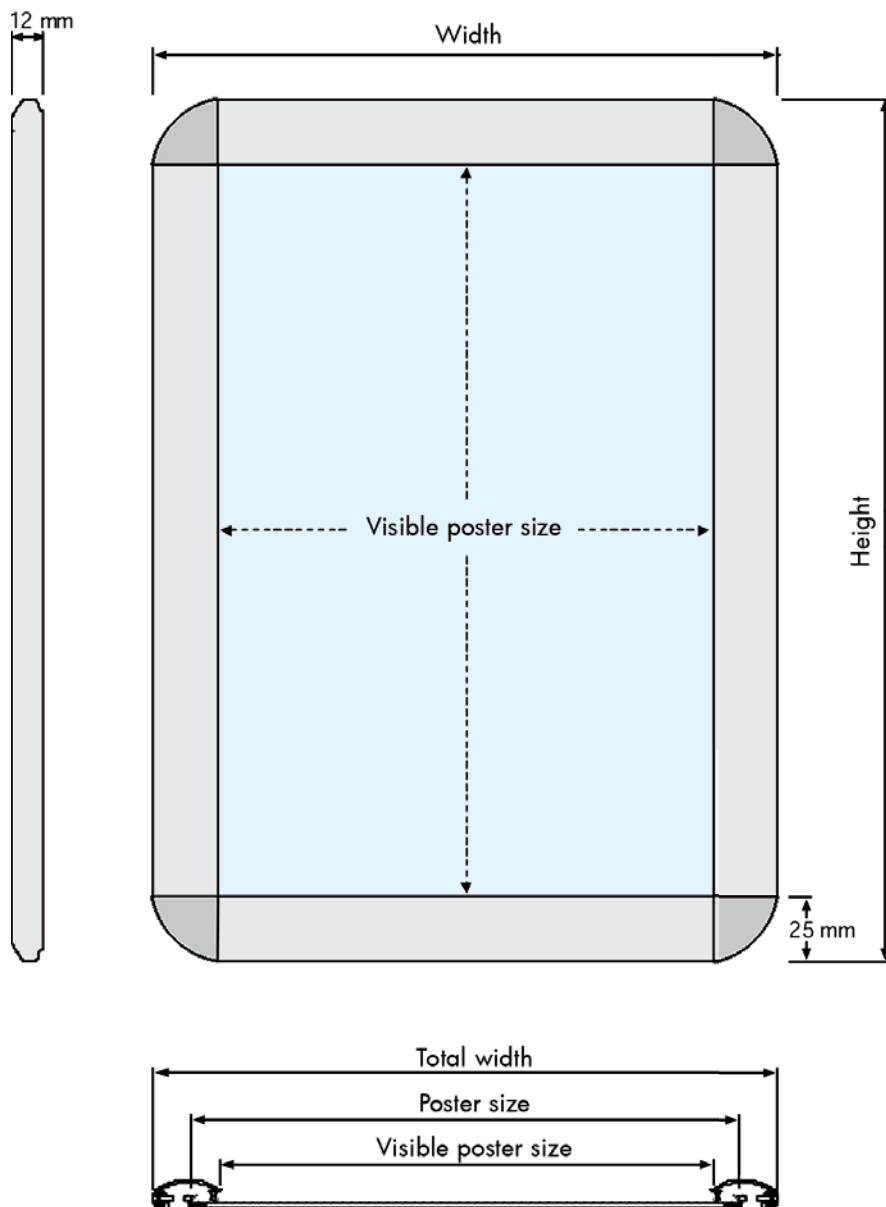

Anodized poster frame with Rondo corners in chrome. White PS backing. Delivered with anti-reflex APET front panel, screws and plugs. Packed with 5 pcs.

Silbereloxierte Klapp-Rahmen mit Rondo Ecken in Chrome mit PS Rückwand in weiss sowie entspiegelter APET Frontscheibe. Komplett mit Schrauben und Dübeln geliefert. 5 Stück pro Karton.

Søveloxeret klapramme med Rondo hjørner i sølv. Hvid 1,5 mm PS bagplade samt APET antirefleks frontplade. Inklusiv skruer og plugs til montering. Pakket med 5 stk. pr. karton.

OPTIONAL HANGER ART. 3988

GB Open all profiles.
DE Alle Profile öffnen.
DK Åben alle profilerne.

GB Take-off the front panel.
DE Frontscheibe abheben.
DK Løft frontpladen op.

GB Place the poster in.
DE Poster einlegen.
DK Læg plakaten i.

GB Place the front panel and close the profiles.
DE Frontscheibe einlegen und die Seitenprofile zuklappen.
DK Læg frontpladen øverst og luk profilerne.

Model	Art.no.	Poster size	Visible size	Colour	Total W x H x D	Package size and weight	Pallet size and quantity
220	4770R	21 x 29,7 cm A4	19,2 x 27,9 cm	Alu/silver	23,9 x 32,6 cm	26 x 35 x 2,1 cm 0,6 kg	80 x 120 x 220 cm 750 pcs.
-	4727R	29,7 x 42 cm A3	27,9 x 40,2 cm	-	32,6 x 44,9 cm	35 x 46 x 2,1 cm 0,8 kg	80 x 120 x 220 cm 620 pcs.
-	4729R	42 x 59,4 cm A2	40,2 x 57,6 cm	-	44,9 x 62,3 cm	46 x 66 x 2,1 cm 1,0 kg	80 x 120 x 220 cm 330 pcs.
-	4742R	50 x 70 cm	48,2 x 68,2 cm	-	52,9 x 72,9 cm	55 x 75 x 2,1 cm 1,3 kg	80 x 120 x 220 cm 320 pcs.
-	4730R	59,4 x 84,1 cm A1	57,6 x 82,3 cm	-	62,3 x 87 cm	65 x 90 x 2,1 cm 1,7 kg	80 x 120 x 220 cm 205 pcs.
-	4753R	70 x 100 cm	68,2 x 98,2 cm	-	72,9 x 102,9 cm	75 x 105 x 2,1 cm 2,3 kg	80 x 120 x 220 cm 165 pcs.