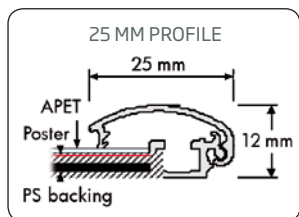

Anodized poster frame with Rondo corners in chrome. White PS backing. Delivered with anti-reflex APET front panel, screws and plugs. Packed with 5 pcs.

Silbereloxierte Klapp-Rahmen mit Rondo Ecken in Chrome mit PS Rückwand in weiss sowie entspiegelter APET Frontscheibe. Komplett mit Schrauben und Dübeln geliefert. 5 Stück pro Karton.

Søveloxeret klapramme med Rondo hjørner i sølv. Hvid 1,5 mm PS bagplade samt APET antirefleks frontplade. Inklusiv skruer og plugs til montering. Pakket med 5 stk. pr. karton.

OPTIONAL HANGER ART. 3988

GB Place the front panel and close the profiles.
DE Frontscheibe einlegen und die Seitenprofile zuklappen.
DK Læg frontpladen øverst og luk profilerne.

Model	Art.no.	Poster size	Visible size	Colour	Total W x H x D	Package size and weight	Pallet size and quantity
220	4770R	21 x 29,7 cm A4	19,2 x 27,9 cm	Alu/silver	23,9 x 32,6 cm	26 x 35 x 2,1 cm 0,6 kg	80 x 120 x 220 cm 750 pcs.
-	4727R	29,7 x 42 cm A3	27,9 x 40,2 cm	-	32,6 x 44,9 cm	35 x 46 x 2,1 cm 0,8 kg	80 x 120 x 220 cm 620 pcs.
-	4729R	42 x 59,4 cm A2	40,2 x 57,6 cm	-	44,9 x 62,3 cm	46 x 66 x 2,1 cm 1,0 kg	80 x 120 x 220 cm 330 pcs.
-	4742R	50 x 70 cm	48,2 x 68,2 cm	-	52,9 x 72,9 cm	55 x 75 x 2,1 cm 1,3 kg	80 x 120 x 220 cm 320 pcs.
-	4730R	59,4 x 84,1 cm A1	57,6 x 82,3 cm	-	62,3 x 87 cm	65 x 90 x 2,1 cm 1,7 kg	80 x 120 x 220 cm 205 pcs.
-	4753R	70 x 100 cm	68,2 x 98,2 cm	-	72,9 x 102,9 cm	75 x 105 x 2,1 cm 2,3 kg	80 x 120 x 220 cm 165 pcs.