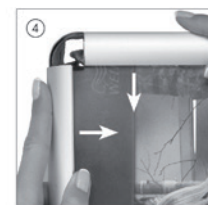

Anodized poster frame with Rondo corners in chrome. White PS backing. Delivered with anti-reflex APET front panel, screws and plugs. Packed with 5 pcs.

Silbereloxierte Klapp-Rahmen mit Rondo Ecken in Chrome mit PS Rückwand in weiss sowie entspiegelter APET Frontscheibe. Komplett mit Schrauben und Dübeln geliefert. 5 Stück pro Karton.

Søveloxeret klapramme med Rondo hjørner i sølv. Hvid 1,5 mm PS bagplade samt APET antirefleks frontplade. Inklusiv skruer og plugs til montering. Pakket med 5 stk. pr. karton.

OPTIONAL HANGER ART. 3988

GB Open all profiles.
DE Alle Profile öffnen.
DK Åben alle profilerne.

GB Take-off the front panel.
DE Frontscheibe abheben.
DK Løft frontpladen op.

GB Place the poster in.
DE Poster einlegen.
DK Læg plakaten i.

GB Place the front panel and close the profiles.
DE Frontscheibe einlegen und die Seitenprofile zuklappen.
DK Læg frontpladen øverst og luk profilerne.

Model	Art.no.	Poster size	Visible size	Colour	Total W x H x D	Package size and weight	Pallet size and quantity
220	4770R	21 x 29,7 cm A4	19,2 x 27,9 cm	Alu/silver	23,9 x 32,6 cm	26 x 35 x 2,1 cm 0,6 kg	80 x 120 x 220 cm 750 pcs.
-	4727R	29,7 x 42 cm A3	27,9 x 40,2 cm	-	32,6 x 44,9 cm	35 x 46 x 2,1 cm 0,8 kg	80 x 120 x 220 cm 620 pcs.
-	4729R	42 x 59,4 cm A2	40,2 x 57,6 cm	-	44,9 x 62,3 cm	46 x 66 x 2,1 cm 1,0 kg	80 x 120 x 220 cm 330 pcs.
-	4742R	50 x 70 cm	48,2 x 68,2 cm	-	52,9 x 72,9 cm	55 x 75 x 2,1 cm 1,3 kg	80 x 120 x 220 cm 320 pcs.
-	4730R	59,4 x 84,1 cm A1	57,6 x 82,3 cm	-	62,3 x 87 cm	65 x 90 x 2,1 cm 1,7 kg	80 x 120 x 220 cm 205 pcs.
-	4753R	70 x 100 cm	68,2 x 98,2 cm	-	72,9 x 102,9 cm	75 x 105 x 2,1 cm 2,3 kg	80 x 120 x 220 cm 165 pcs.