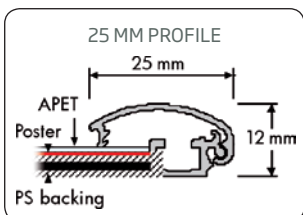

Chrome poster frame with corners cut in mitred. Supplied complete with white PS backplate and anti-reflex APET front panel, screws and plugs. Packed with 5 pcs.

Chrom Klapp-Rahmen mit Ecken auf Gehrung mit PS Rückwand in weiss sowie entspiegelter APET Frontscheibe. Komplett mit Schrauben und Dübeln geliefert. 5 Stück pro Karton.

Krom klappramme med hjørner i gering. Hvid 1,5 mm PS bagplade samt APET antirefleks frontplade. Inklusiv skruer og plugs til montering. Pakket med 5 stk. pr. karton pr. karton.

OPTIONAL
HANGER
ART. 3988

GB Place the front panel and close the profiles.
DE Frontscheibe einlegen und die Seitenprofile zuklappen.
DK Læg frontpladen øverst og luk profilerne.

Model	Art.no.	Poster size	Visible size	Colour	Total W x H x D	Package size and weight	Pallet size and quantity
212	4990	21 x 29,7 cm A4	19,2 x 27,9 cm	Chrome	23,9 x 32,6 cm	26 x 35 x 2,1 cm 0,6 kg	80 x 120 x 220 cm 750 pcs.
-	4991	29,7 x 42 cm A3	27,9 x 40,2 cm	-	32,6 x 44,9 cm	35 x 46 x 2,1 cm 0,8 kg	80 x 120 x 220 cm 350 pcs.
-	4992	42 x 59,4 cm A2	40,2 x 57,6 cm	-	44,9 x 62,3 cm	46 x 66 x 2,1 cm 1,0 kg	80 x 120 x 220 cm 330 pcs.
-	4994	50 x 70 cm	48,2 x 68,2 cm	-	52,9 x 72,9 cm	55 x 75 x 2,1 cm 1,3 kg	80 x 120 x 220 cm 205 pcs.
-	4993	59,4 x 84,1 cm A1	57,6 x 82,3 cm	-	62,3 x 87,0 cm	65 x 90 x 2,1 cm 1,7 kg	80 x 120 x 220 cm 320 pcs.
-	4995	70 x 100 cm	68,2 x 98,2 cm	-	72,9 x 102,9 cm	75 x 105 x 2,1 cm 2,3 kg	80 x 120 x 220 cm 165 pcs.