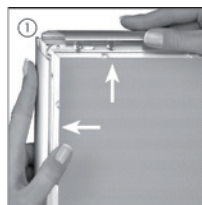

Chrome poster frame with corners cut in mitred. Supplied complete with white PS backplate and anti-reflex APET front panel, screws and plugs. Packed with 5 pcs.

Chrom Klapp-Rahmen mit Ecken auf Gehrung mit PS Rückwand in weiss sowie entspiegelter APET Frontscheibe. Komplett mit Schrauben und Dübeln geliefert. 5 Stück pro Karton.

Krom klappramme med hjørner i gering. Hvid 1,5 mm PS bagplade samt APET antirefleks frontplade. Inklusiv skruer og plugs til montering. Pakket med 5 stk. pr. karton pr. karton.

OPTIONAL
HANGER
ART. 3988

GB Place the front panel and close the profiles.
DE Frontscheibe einlegen und die Seitenprofile zuklappen.
DK Læg frontpladen øverst og luk profilerne.

Model	Art.no.	Poster size	Visible size	Colour	Total W x H x D	Package size and weight	Pallet size and quantity
212	4990	21 x 29,7 cm A4	19,2 x 27,9 cm	Chrome	23,9 x 32,6 cm	26 x 35 x 2,1 cm 0,6 kg	80 x 120 x 220 cm 750 pcs.
-	4991	29,7 x 42 cm A3	27,9 x 40,2 cm	-	32,6 x 44,9 cm	35 x 46 x 2,1 cm 0,8 kg	80 x 120 x 220 cm 350 pcs.
-	4992	42 x 59,4 cm A2	40,2 x 57,6 cm	-	44,9 x 62,3 cm	46 x 66 x 2,1 cm 1,0 kg	80 x 120 x 220 cm 330 pcs.
-	4994	50 x 70 cm	48,2 x 68,2 cm	-	52,9 x 72,9 cm	55 x 75 x 2,1 cm 1,3 kg	80 x 120 x 220 cm 205 pcs.
-	4993	59,4 x 84,1 cm A1	57,6 x 82,3 cm	-	62,3 x 87,0 cm	65 x 90 x 2,1 cm 1,7 kg	80 x 120 x 220 cm 320 pcs.
-	4995	70 x 100 cm	68,2 x 98,2 cm	-	72,9 x 102,9 cm	75 x 105 x 2,1 cm 2,3 kg	80 x 120 x 220 cm 165 pcs.