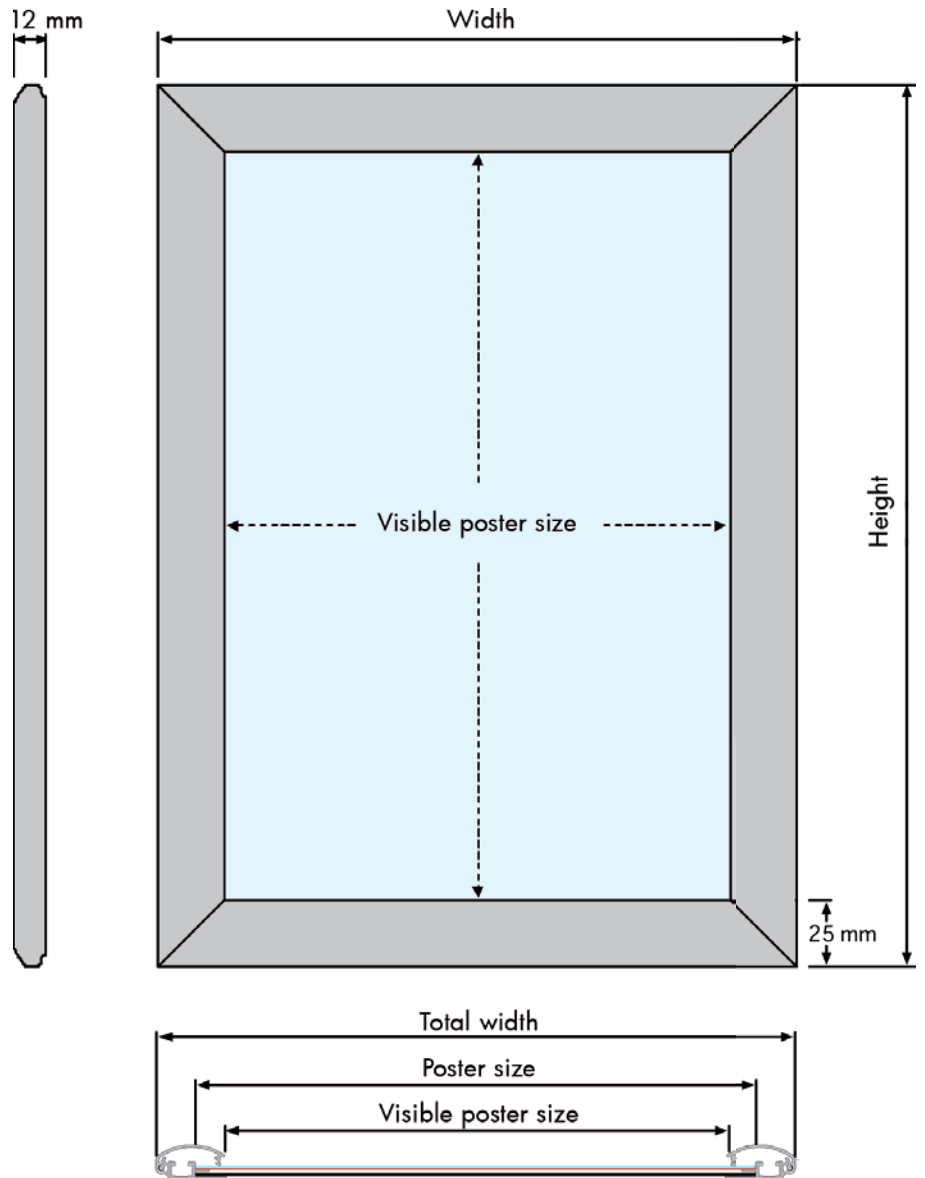

Chrome poster frame with corners cut in mitred. Supplied complete with white PS backplate and anti-reflex APET front panel, screws and plugs. Packed with 5 pcs.

Chrom Klapp-Rahmen mit Ecken auf Gehrung mit PS Rückwand in weiss sowie entspiegelter APET Frontscheibe. Komplett mit Schrauben und Dübeln geliefert. 5 Stück pro Karton.

Krom klappramme med hjørner i gering. Hvid 1,5 mm PS bagplade samt APET antirefleks frontplade. Inklusiv skruer og plugs til montering. Pakket med 5 stk. pr. karton pr. karton.

OPTIONAL
HANGER
ART. 3988

GB Open all profiles.
DE Alle Profile öffnen.
DK Åben alle profilerne.

GB Take-off the front panel.
DE Frontscheibe abheben.
DK Løft frontpladen op.

GB Place the poster in.
DE Poster einlegen.
DK Læg plakaten i.

GB Place the front panel and close the profiles.
DE Frontscheibe einlegen und die Seitenprofile zuklappen.
DK Læg frontpladen øverst og luk profilerne.

Model	Art.no.	Poster size	Visible size	Colour	Total W x H x D	Package size and weight	Pallet size and quantity
212	4990	21 x 29,7 cm A4	19,2 x 27,9 cm	Chrome	23,9 x 32,6 cm	26 x 35 x 2,1 cm 0,6 kg	80 x 120 x 220 cm 750 pcs.
-	4991	29,7 x 42 cm A3	27,9 x 40,2 cm	-	32,6 x 44,9 cm	35 x 46 x 2,1 cm 0,8 kg	80 x 120 x 220 cm 350 pcs.
-	4992	42 x 59,4 cm A2	40,2 x 57,6 cm	-	44,9 x 62,3 cm	46 x 66 x 2,1 cm 1,0 kg	80 x 120 x 220 cm 330 pcs.
-	4994	50 x 70 cm	48,2 x 68,2 cm	-	52,9 x 72,9 cm	55 x 75 x 2,1 cm 1,3 kg	80 x 120 x 220 cm 205 pcs.
-	4993	59,4 x 84,1 cm A1	57,6 x 82,3 cm	-	62,3 x 87,0 cm	65 x 90 x 2,1 cm 1,7 kg	80 x 120 x 220 cm 320 pcs.
-	4995	70 x 100 cm	68,2 x 98,2 cm	-	72,9 x 102,9 cm	75 x 105 x 2,1 cm 2,3 kg	80 x 120 x 220 cm 165 pcs.