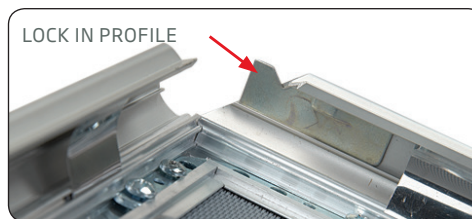

Anodized poster frame - corners cut in mitred. Secured with an allen key screw lock. With white PS backing and anti-reflex APET front panel. Includes allen key, screws and plugs. Packed with 5 pcs.

Silbereloxierte Klapp-Rahmen mit Verschluss für einen Inbuss-Schlüssel gesichert. Ecken auf Gehrung. Mit PS Rückwand in weiss und entspiegelter APET Frontscheibe. Komplet mit Inbuss-Schlüssel, Schrauben und Dübeln geliefert. 5 Stück pro Karton.

Søveloxeret klappramme sikret med unbraco-lås. Hjørner i gering. Leveres komplet med hvid 1,5 mm PS bagplade samt APET antirefleks frontplade. Inklusive unbracnøggle, skruer og plugs. Pakket med 5 stk. pr. karton.

GB Unlock the profiles by allen key.
DE Schliessen Sie mit Inbusschüssel den Klapprahmen auf.
DK Lås profilerne op med umbracnøglen.

GB After opening the long side profiles, open the short profiles.
DE Öffnen Sie erst die Seitenklapprahmen und dann oben und unten.
DK Åben først de lodrette profiler og derefter de vandrette.