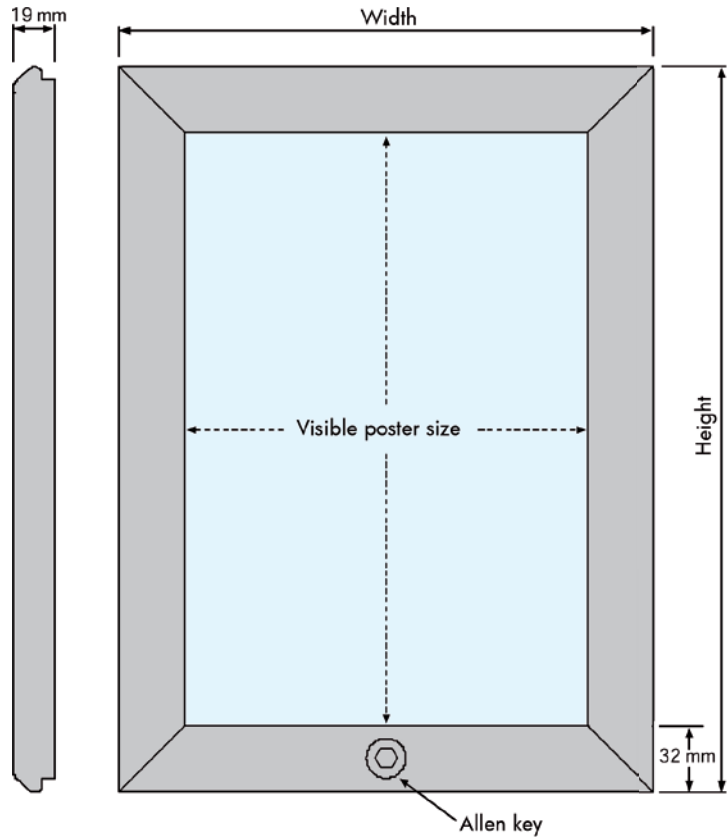

Anodized poster frame - corners cut in mitred. Secured with an allen key screw lock. With white PS backing and anti-reflex APET front panel. Includes allen key, screws and plugs. Packed with 5 pcs.

Silbereloxierte Klapp-Rahmen mit Verschluss für einen Inbuss-Schlüssel gesichert. Ecken auf Gehrung. Mit PS Rückwand in weiss und entspiegelter APET Frontscheibe. Komplet mit Inbuss-Schlüssel, Schrauben und Dübeln geliefert. 5 Stück pro Karton.

Søveloxeret klappramme sikret med unbraco-lås. Hjørner i gering. Leveres komplet med hvid 1,5 mm PS bagplade samt APET antirefleks frontplade. Inklusive unbracnøggle, skruer og plugs. Pakket med 5 stk. pr. karton.

GB Unlock the profiles by allen key.
DE Schliessen Sie mit Inbusschüssel den Klapprahmen auf.
DK Lås profilerne op med umbracnøglen.

GB After opening the long side profiles, open the short profiles.
DE Öffnen Sie erst die Seitenklapprahmen und dann oben und unten.
DK Åben først de lodrette profiler og derefter de vandrette.

Model	Art.no.	Poster size	Visible size	Colour	Total W x H x D	Package size and weight	Pallet size and quantity
210	6030	21 x 29,7 cm A4	19 x 27,7 cm	Alu/silver	25,2 x 33,9 cm	26 x 36 x 3,1 cm 0,9 kg	80 x 120 x 220 cm 750 pcs.
-	6031	29,7 x 42 cm A3	27,7 x 40 cm	-	33,9 x 46,2 cm	36 x 48 x 3,1 cm 1,5 kg	80 x 120 x 220 cm 350 pcs.
-	6032	42 x 59,4 cm A2	40 x 57,4 cm	-	46,2 x 63,6 cm	46 x 67 x 3,1 cm 2,0 kg	80 x 120 x 220 cm 250 pcs.
-	6033	50 x 70 cm	48 x 68 cm	-	54,2 x 74,2 cm	56 x 76 x 3,1 cm 2,2 kg	80 x 120 x 220 cm 200 pcs.
-	6034	59,4 x 84,1 cm A1	57,4 x 82,1 cm	-	63,6 x 88,3 cm	66 x 91 x 3,1 cm 2,5 kg	80 x 120 x 220 cm 120 pcs.
-	6035	70 x 100 cm	68 x 98 cm	-	74,2 x 104,2 cm	76 x 106 x 3,1 cm 4,0 kg	80 x 120 x 220 cm 100 pcs.