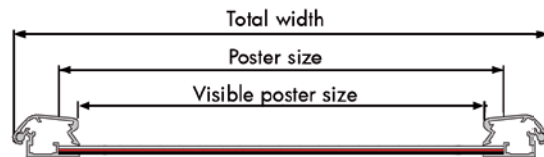

Anodized poster frame - corners cut in mitred. Secured with an allen key screw lock. With white PS backing and anti-reflex APET front panel. Includes allen key, screws and plugs. Packed with 5 pcs.

Silbereloxierte Klapp-Rahmen mit Verschluss für einen Inbuss-Schlüssel gesichert. Ecken auf Gehrung. Mit PS Rückwand in weiss und entspiegelter APET Frontscheibe. Komplet mit Inbuss-Schlüssel, Schrauben und Dübeln geliefert. 5 Stück pro Karton.

Søveloxeret klappramme sikret med unbraco-lås. Hjørner i gering. Leveres komplet med hvid 1,5 mm PS bagplade samt APET antirefleks frontplade. Inklusive unbracnøggle, skruer og plugs. Pakket med 5 stk. pr. karton.

GB Unlock the profiles by allen key.
DE Schliessen Sie mit Inbusschüssel den Klapprahmen auf.
DK Lås profilerne op med umbracnøglen.

GB After opening the long side profiles, open the short profiles.
DE Öffnen Sie erst die Seitenklapprahmen und dann oben und unten.
DK Åben først de lodrette profiler og derefter de vandrette.