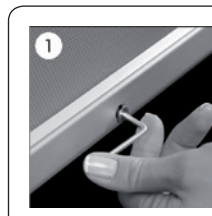

Anodized poster frame - corners cut in mitred. Secured with an allen key screw lock. With white PS backing and anti-reflex APET front panel. Includes allen key, screws and plugs. Packed with 5 pcs.

Silbereloxierte Klapp-Rahmen mit Verschluss für einen Inbuss-Schlüssel gesichert. Ecken auf Gehrung. Mit PS Rückwand in weiss und entspiegelter APET Frontscheibe. Komplet mit Inbuss-Schlüssel, Schrauben und Dübeln geliefert. 5 Stück pro Karton.

Søveloxeret klappramme sikret med unbraco-lås. Hjørner i gering. Leveres komplet med hvid 1,5 mm PS bagplade samt APET antirefleks frontplade. Inklusive unbracnøggle, skruer og plugs. Pakket med 5 stk. pr. karton.