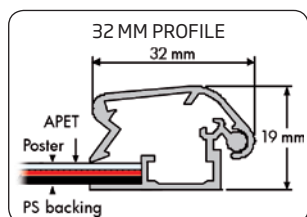

Anodized poster frame - corners cut in mitred. Secured with an allen key screw lock. With white PS backing and anti-reflex APET front panel. Includes allen key, screws and plugs. Packed with 5 pcs.

Silbereloxierte Klapp-Rahmen mit Verschluss für einen Inbuss-Schlüssel gesichert. Ecken auf Gehrung. Mit PS Rückwand in weiss und entspiegelter APET Frontscheibe. Komplet mit Inbuss-Schlüssel, Schrauben und Dübeln geliefert. 5 Stück pro Karton.

Søveloxeret klappramme sikret med unbraco-lås. Hjørner i gering. Leveres komplet med hvid 1,5 mm PS bagplade samt APET antirefleks frontplade. Inklusive unbracnøggle, skruer og plugs. Pakket med 5 stk. pr. karton.

GB Unlock the profiles by allen key.
DE Schliessen Sie mit Inbusschüssel den Klapprahmen auf.
DK Lås profilerne op med umbracnøglen.

GB After opening the long side profiles, open the short profiles.
DE Öffnen Sie erst die Seitenklapprahmen und dann oben und unten.
DK Åben først de lodrette profiler og derefter de vandrette.

Model	Art.no.	Poster size	Visible size	Colour	Total W x H x D	Package size and weight	Pallet size and quantity
210	6030	21 x 29,7 cm A4	19 x 27,7 cm	Alu/silver	25,2 x 33,9 cm	26 x 36 x 3,1 cm 0,9 kg	80 x 120 x 220 cm 750 pcs.
-	6031	29,7 x 42 cm A3	27,7 x 40 cm	-	33,9 x 46,2 cm	36 x 48 x 3,1 cm 1,5 kg	80 x 120 x 220 cm 350 pcs.
-	6032	42 x 59,4 cm A2	40 x 57,4 cm	-	46,2 x 63,6 cm	46 x 67 x 3,1 cm 2,0 kg	80 x 120 x 220 cm 250 pcs.
-	6033	50 x 70 cm	48 x 68 cm	-	54,2 x 74,2 cm	56 x 76 x 3,1 cm 2,2 kg	80 x 120 x 220 cm 200 pcs.
-	6034	59,4 x 84,1 cm A1	57,4 x 82,1 cm	-	63,6 x 88,3 cm	66 x 91 x 3,1 cm 2,5 kg	80 x 120 x 220 cm 120 pcs.
-	6035	70 x 100 cm	68 x 98 cm	-	74,2 x 104,2 cm	76 x 106 x 3,1 cm 4,0 kg	80 x 120 x 220 cm 100 pcs.