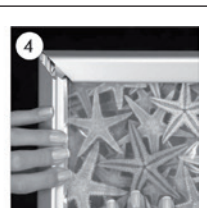

Anodized poster frame - corners cut in mitred. Secured with an allen key screw lock. With white PS backing and anti-reflex APET front panel. Includes allen key, screws and plugs. Packed with 5 pcs.

Silbereloxierte Klapp-Rahmen mit Verschluss für einen Inbuss-Schlüssel gesichert. Ecken auf Gehrung. Mit PS Rückwand in weiss und entspiegelter APET Frontscheibe. Komplet mit Inbuss-Schlüssel, Schrauben und Dübeln geliefert. 5 Stück pro Karton.

Søveloxeret klappramme sikret med unbraco-lås. Hjørner i gering. Leveres komplet med hvid 1,5 mm PS bagplade samt APET antirefleks frontplade. Inklusive unbracnøggle, skruer og plugs. Pakket med 5 stk. pr. karton.

GB Unlock the profiles by allen key.
DE Schliessen Sie mit Inbusschüssel den Klapprahmen auf.
DK Lås profilerne op med umbracnøglen.

GB After opening the long side profiles, open the short profiles.
DE Öffnen Sie erst die Seitenklapprahmen und dann oben und unten.
DK Åben først de lodrette profiler og derefter de vandrette.

Model	Art.no.	Poster size	Visible size	Colour	Total W x H x D	Package size and weight	Pallet size and quantity
210	6030	21 x 29,7 cm A4	19 x 27,7 cm	Alu/silver	25,2 x 33,9 cm	26 x 36 x 3,1 cm 0,9 kg	80 x 120 x 220 cm 750 pcs.
-	6031	29,7 x 42 cm A3	27,7 x 40 cm	-	33,9 x 46,2 cm	36 x 48 x 3,1 cm 1,5 kg	80 x 120 x 220 cm 350 pcs.
-	6032	42 x 59,4 cm A2	40 x 57,4 cm	-	46,2 x 63,6 cm	46 x 67 x 3,1 cm 2,0 kg	80 x 120 x 220 cm 250 pcs.
-	6033	50 x 70 cm	48 x 68 cm	-	54,2 x 74,2 cm	56 x 76 x 3,1 cm 2,2 kg	80 x 120 x 220 cm 200 pcs.
-	6034	59,4 x 84,1 cm A1	57,4 x 82,1 cm	-	63,6 x 88,3 cm	66 x 91 x 3,1 cm 2,5 kg	80 x 120 x 220 cm 120 pcs.
-	6035	70 x 100 cm	68 x 98 cm	-	74,2 x 104,2 cm	76 x 106 x 3,1 cm 4,0 kg	80 x 120 x 220 cm 100 pcs.