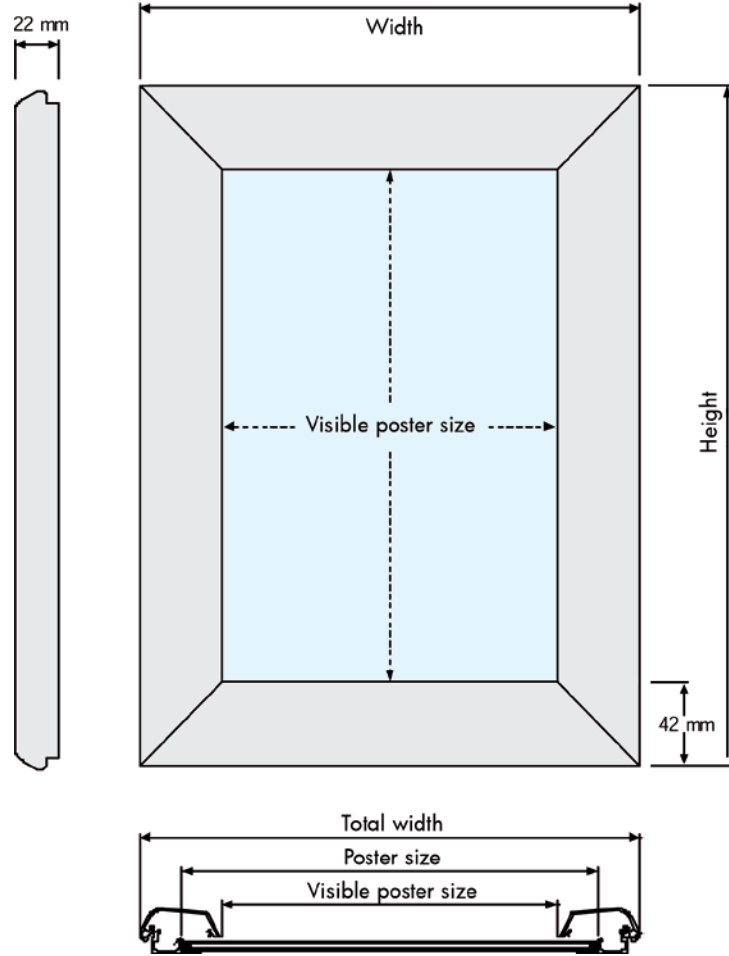

Silver anodized poster frame - can only be opened with Profile key art. 4750 (not incl.). Corners cut in mitred. Supplied complete with anti-reflex APET front panel, screws and plugs. Packed with 5 pcs.

Silbereloxierte Klapp-Rahmen - kann nur mit Profilöffner Art. 4750 geöffnet werden (nicht inkl.). Ecken auf Gehrung. PS Rückwand sowie entspiegelter APET Frontscheibe Komplett mit Schrauben und Dübeln. 5 Stück pro Karton.

Søveloxeret klappramme med sikkerhedsprofil, som kun kan åbnes med profilåbner art. 4750 (ikke inkl.). Hjørner i gering. 1,5 mm PS bagplade samt APET antirefleks frontplade. Inklusiv skruer og plugs til montering. Pakket med 5 stk. pr. karton.

Model	Art.no.	Poster size	Visible size	Colour	Total W x H x D	Package size and weight	Pallet size and quantity
209	4682	42 x 59,4 cm A2	37,9 x 55,3 cm	Alu/silver	46,3 x 63,7 cm	48 67 x 3,1 cm 0,8 kg	80 x 120 x 220 cm 200 pcs.
-	4685	50 x 70 cm	45,9 x 65,9 cm	-	54,3 x 74,3 cm	56 x 76 x 3,1 cm 1,5 kg	80 x 120 x 220 cm 150 pcs.
-	4683	59,4 x 84,1 cm A1	55,3 x 80 cm	-	63,7 x 88,4 cm	66 x 91 x 3,1 cm 2,7 kg	80 x 120 x 220 cm 120 pcs.
-	4686	70 x 100 cm	65,9 x 95,9 cm	-	74,3 x 104,3 cm	76 x 106 x 3,1 cm 3,3 kg	80 x 120 x 220 cm 100 pcs.
-	4684	84,1 x 118,9 cm A0	80 x 114,8 cm	-	88,4 x 123,2 cm	91 x 127 x 3,1 cm 4,0 kg	80 x 120 x 220 cm 90 pcs.