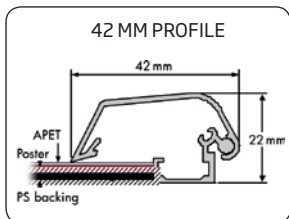

1 GB Place the key tool in the inner edge of the profile. DE Den Öffner unter die Klapprahmenseite einschieben. DK Placer profilåbneren under profilkanten.	2 GB Open all profiles upwards. DE Den Öffner von Innen nach Außen bewegen um alle Profile zu öffnen. DK Åben profilerne ved at vippe åbneren udad.	3 GB Take-off the front panel and place the poster in. DE Frontscheibe abheben und Plakat einlegen. DK Løft frontpladen op og læg plakaten i.	4 GB Place the front panel and close the profiles. DE Frontscheibe einlegen und die Seitenprofile zuklappen. DK Læg frontpladen øverst og luk profilerne.

Model	Art.no.	Poster size	Visible size	Colour	Total W x H x D	Package size and weight	Pallet size and quantity
209	4682	42 x 59,4 cm A2	37,9 x 55,3 cm	Alu/silver	46,3 x 63,7 cm	48 67 x 3,1 cm 0,8 kg	80 x 120 x 220 cm 200 pcs.
-	4685	50 x 70 cm	45,9 x 65,9 cm	-	54,3 x 74,3 cm	56 x 76 x 3,1 cm 1,5 kg	80 x 120 x 220 cm 150 pcs.
-	4683	59,4 x 84,1 cm A1	55,3 x 80 cm	-	63,7 x 88,4 cm	66 x 91 x 3,1 cm 2,7 kg	80 x 120 x 220 cm 120 pcs.
-	4686	70 x 100 cm	65,9 x 95,9 cm	-	74,3 x 104,3 cm	76 x 106 x 3,1 cm 3,3 kg	80 x 120 x 220 cm 100 pcs.
-	4684	84,1 x 118,9 cm A0	80 x 114,8 cm	-	88,4 x 123,2 cm	91 x 127 x 3,1 cm 4,0 kg	80 x 120 x 220 cm 90 pcs.