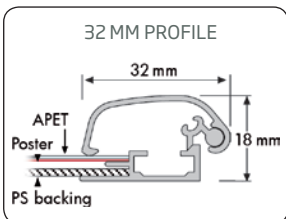

Silver anodized poster frame - can only be opened with Profile key art. 4679 (not incl.). Corners cut in mitred. With white PS backing, anti-reflex APET front panel, screws and plugs. Packed with 5 pcs.

Silbereloxierte Klapp-Rahmen - wird mit Profilöffner Art. 4679 geöffnet werden (nicht inkl.). Ecken auf Gehrung. PS Rückwand in weiss sowie entspiegelter APET Frontscheibe. Komplett mit Schrauben und Dübeln. 5 Stück pro Karton.

Søveloxeret klappramme med sikkerhedsprofil, som kun kan åbnes med profilåbner art. 4679 (ikke inkl.). Hjørner i gering. Hvid 1,5 mm PS bag-plade samt APET antirefleks front-plade. Inklusiv skruer og plugs til montering. Pakket med 5 stk. pr. karton.

Model	Art.no.	Poster size	Visible size	Colour	Total W x H x D	Package size and weight	Pallet size and quantity
208	2600	21 x 29,7 cm A4	19 x 27,7 cm	Alu/silver	25,3 x 34,0 cm	26 x 36 x 3,1 cm 0,9 kg	80 x 120 x 220 cm 750 pcs.
-	2601	29,7 x 42 cm A3	27,7 x 40 cm	-	34,0 x 46,3 cm	36 x 46 x 3,1 cm 1,1 kg	80 x 120 x 220 cm 350 pcs.
-	2602	42 x 59,4 cm A2	40 x 57,4 cm	-	46,3 x 63,7 cm	48 x 67 x 3,1 cm 1,9 kg	80 x 120 x 220 cm 200 pcs.
-	2603	50 x 70 cm	48 x 68 cm	-	54,3 x 74,3 cm	56 x 76 x 3,1 cm 2,2 kg	80 x 120 x 220 cm 150 pcs.
-	2604	59,4 x 84,1 cm A1	57,4 x 82,1 cm	-	63,7 x 88,4 cm	66 x 91 x 3,1 cm 2,5 kg	80 x 120 x 220 cm 120 pcs.
-	2605	70 x 100 cm	68 x 98 cm	-	74,3 x 104,3 cm	76 x 106 x 3,1 cm 3,3 kg	80 x 120 x 220 cm 100 pcs.