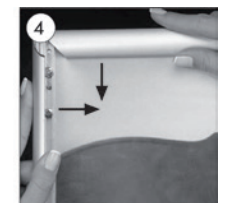

GB Place the front panel and close the profiles.
DE Frontscheibe einlegen und die Seitenprofile zuklappen.
DK Læg frontpladen øverst og luk profileerne.

Model	Art.no.	Poster size	Visible size	Colour	Total W x H x D	Package size and weight	Pallet size and quantity
208	2600	21 x 29,7 cm A4	19 x 27,7 cm	Alu/silver	25,3 x 34,0 cm	26 x 36 x 3,1 cm 0,9 kg	80 x 120 x 220 cm 750 pcs.
-	2601	29,7 x 42 cm A3	27,7 x 40 cm	-	34,0 x 46,3 cm	36 x 46 x 3,1 cm 1,1 kg	80 x 120 x 220 cm 350 pcs.
-	2602	42 x 59,4 cm A2	40 x 57,4 cm	-	46,3 x 63,7 cm	48 x 67 x 3,1 cm 1,9 kg	80 x 120 x 220 cm 200 pcs.
-	2603	50 x 70 cm	48 x 68 cm	-	54,3 x 74,3 cm	56 x 76 x 3,1 cm 2,2 kg	80 x 120 x 220 cm 150 pcs.
-	2604	59,4 x 84,1 cm A1	57,4 x 82,1 cm	-	63,7 x 88,4 cm	66 x 91 x 3,1 cm 2,5 kg	80 x 120 x 220 cm 120 pcs.
-	2605	70 x 100 cm	68 x 98 cm	-	74,3 x 104,3 cm	76 x 106 x 3,1 cm 3,3 kg	80 x 120 x 220 cm 100 pcs.