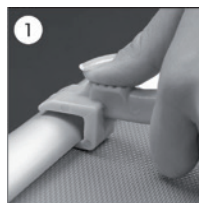

Silver anodized poster frame - can only be opened with Profile key art. 4679 (not incl.). Corners cut in mitred. With white PS backing, anti-reflex APET front panel, screws and plugs. Packed with 5 pcs.

Silbereloxierte Klapp-Rahmen - wird mit Profilöffner Art. 4679 geöffnet werden (nicht inkl.). Ecken auf Gehrung. PS Rückwand in weiss sowie entspiegelter APET Frontscheibe. Komplett mit Schrauben und Dübeln. 5 Stück pro Karton.

Søveloxeret klappramme med sikkerhedsprofil, som kun kan åbnes med profilåbner art. 4679 (ikke inkl.). Hjørner i gering. Hvid 1,5 mm PS bag-plade samt APET antirefleks front-plade. Inklusiv skruer og plugs til montering. Pakket med 5 stk. pr. karton.

**GB** Place the key tool in the inner edge of the profile.  
**DE** Den Öffner unter die Klapprahmenkante einschieben.  
**DK** Placer profilåbneren under profilkanten.

**GB** Open all profiles upwards.  
**DE** Den Öffner von Innen nach Aussen bewegen um alle Profile zu öffnen.  
**DK** Åben profileerne ved at vippe åbneren udad.