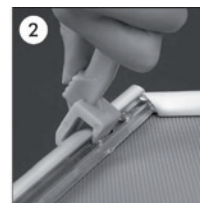

GB Open all profiles upwards.
DE Den Öffner von Innen nach Aussen bewegen um alle Profile zu öffnen.
DK Åben profileerne ved at vippe åbneren udad.