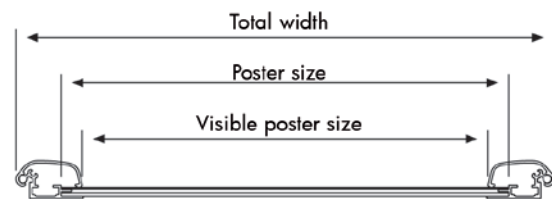

Silver anodized poster frame - can only be opened with Profile key art. 4679 (not incl.). Corners cut in mitred. With white PS backing, anti-reflex APET front panel, screws and plugs. Packed with 5 pcs.

Silbereloxierte Klapp-Rahmen - wird mit Profilöffner Art. 4679 geöffnet werden (nicht inkl.). Ecken auf Gehrung. PS Rückwand in weiss sowie entspiegelter APET Frontscheibe. Komplett mit Schrauben und Dübeln. 5 Stück pro Karton.

Søveloxeret klappramme med sikkerhedsprofil, som kun kan åbnes med profilåbner art. 4679 (ikke inkl.). Hjørner i gering. Hvid 1,5 mm PS bag-plade samt APET antirefleks front-plade. Inklusiv skruer og plugs til montering. Pakket med 5 stk. pr. karton.

**GB** Place the key tool in the inner edge of the profile.  
**DE** Den Öffner unter die Klapprahmenkante einschieben.  
**DK** Placer profilåbneren under profilkanten.

**GB** Open all profiles upwards.  
**DE** Den Öffner von Innen nach Aussen bewegen um alle Profile zu öffnen.  
**DK** Åben profileerne ved at vippe åbneren udad.