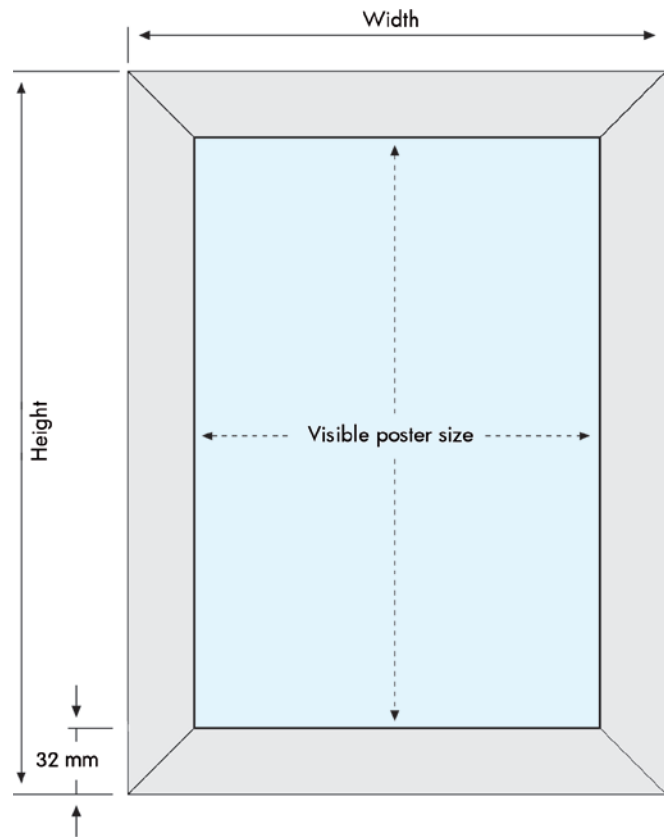

Silver anodized poster frame - can only be opened with Profile key art. 4679 (not incl.). Corners cut in mitred. With white PS backing, anti-reflex APET front panel, screws and plugs. Packed with 5 pcs.

Silbereloxierte Klapp-Rahmen - wird mit Profilöffner Art. 4679 geöffnet werden (nicht inkl.). Ecken auf Gehrung. PS Rückwand in weiss sowie entspiegelter APET Frontscheibe. Komplett mit Schrauben und Dübeln. 5 Stück pro Karton.

Søveloxeret klappramme med sikkerhedsprofil, som kun kan åbnes med profilåbner art. 4679 (ikke inkl.). Hjørner i gering. Hvid 1,5 mm PS bag-plade samt APET antirefleks front-plade. Inklusiv skruer og plugs til montering. Pakket med 5 stk. pr. karton.

Model	Art.no.	Poster size	Visible size	Colour	Total W x H x D	Package size and weight	Pallet size and quantity
208	2600	21 x 29,7 cm A4	19 x 27,7 cm	Alu/silver	25,3 x 34,0 cm	26 x 36 x 3,1 cm 0,9 kg	80 x 120 x 220 cm 750 pcs.
-	2601	29,7 x 42 cm A3	27,7 x 40 cm	-	34,0 x 46,3 cm	36 x 46 x 3,1 cm 1,1 kg	80 x 120 x 220 cm 350 pcs.
-	2602	42 x 59,4 cm A2	40 x 57,4 cm	-	46,3 x 63,7 cm	48 x 67 x 3,1 cm 1,9 kg	80 x 120 x 220 cm 200 pcs.
-	2603	50 x 70 cm	48 x 68 cm	-	54,3 x 74,3 cm	56 x 76 x 3,1 cm 2,2 kg	80 x 120 x 220 cm 150 pcs.
-	2604	59,4 x 84,1 cm A1	57,4 x 82,1 cm	-	63,7 x 88,4 cm	66 x 91 x 3,1 cm 2,5 kg	80 x 120 x 220 cm 120 pcs.
-	2605	70 x 100 cm	68 x 98 cm	-	74,3 x 104,3 cm	76 x 106 x 3,1 cm 3,3 kg	80 x 120 x 220 cm 100 pcs.