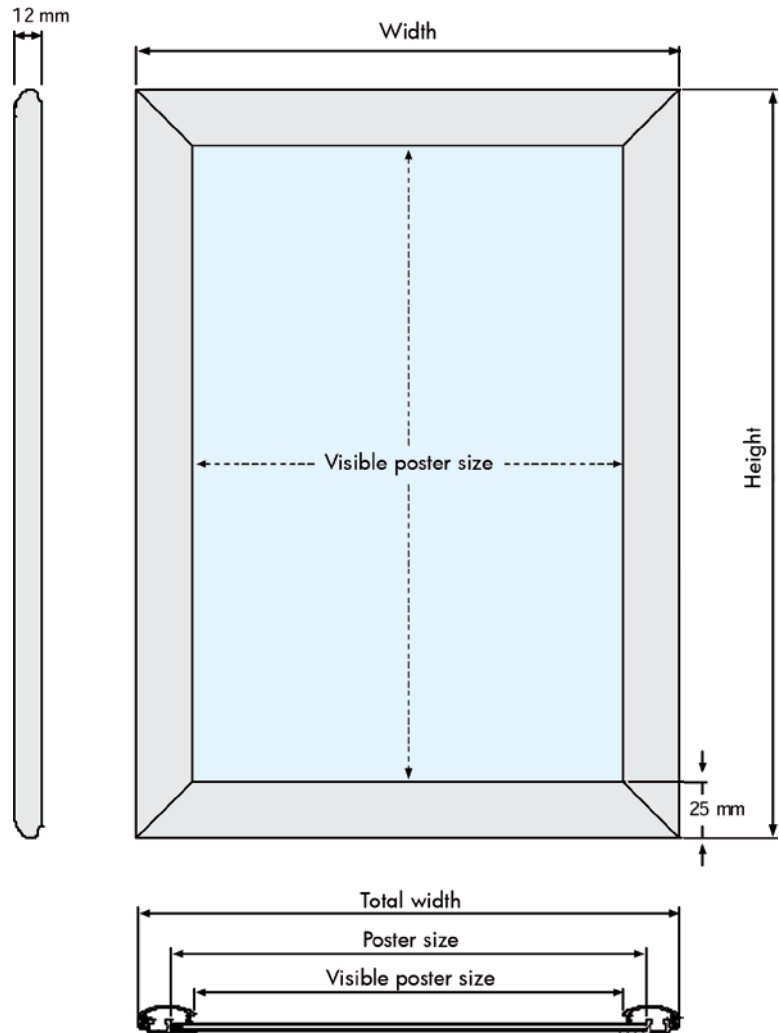

GB Place the key tool in the inner edge of the profile.
DE Den Öffner unter die Klapprahmenkante einschieben.
DK Placer profilåbneren under profilkanten.

GB Open all profiles upwards.
DE Den Öffner von Innen nach Aussen bewegen um alle Profile zu öffnen.
DK Åben profilerne ved at vippe åbneren udad.

GB Take-off the front panel and place the poster in.
DE Frontscheibe abheben und Plakat einlegen.
DK Løft frontpladen op og læg plakaten i.

GB Place the front panel and close the profiles.
DE Frontscheibe einlegen und die Seitenprofile zuklappen.
DK Læg frontpladen øverst og luk profilerne.

Model	Art.no.	Poster size	Visible size	Colour	Total W x H x D	Package size and weight	Pallet size and quantity
207	4670	21 x 29,7 cm A4	19 x 27,7 cm	Alu/silver	23,9 x 32,6 cm	25 x 35 x 2,1 cm 0,6 kg	80 x 120 x 220 cm 1300 pcs.
-	4671	29,7 x 42 cm A3	27,7 x 40 cm	-	32,6 x 44,9 cm	35 x 46 x 2,1 cm 0,8 kg	80 x 120 x 220 cm 620 pcs.
-	4672	42 x 59,4 cm A2	40 x 57,4 cm	-	44,9 x 62,3 cm	46 x 66 x 2,1 cm 1,0 kg	80 x 120 x 220 cm 330 pcs.
-	4674	50 x 70 cm	48 x 68 cm	-	52,9 x 72,9 cm	55 x 75 x 2,1 cm 1,3 kg	80 x 120 x 220 cm 320 pcs.
-	4673	59,4 x 84,1 cm A1	57,4 x 82,1 cm	-	62,3 x 87,0 cm	65 x 90 x 2,1 cm 1,7 kg	80 x 120 x 220 cm 205 pcs.
-	4675	70 x 100 cm	68 x 98 cm	-	72,9 x 102,9 cm	75 x 105 x 2,1 cm 2,3 kg	80 x 120 x 220 cm 165 pcs.