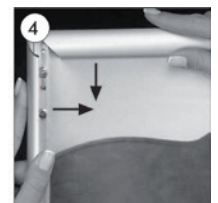

GB Place the front panel and close the profiles.
DE Frontscheibe einlegen und die Seitenprofile zuklappen.
DK Læg frontpladen øverst og luk profilerne.

Model	Art.no.	Poster size	Visible size	Colour	Total W x H x D	Package size and weight	Pallet size and quantity
207	4670	21 x 29,7 cm A4	19 x 27,7 cm	Alu/silver	23,9 x 32,6 cm	25 x 35 x 2,1 cm 0,6 kg	80 x 120 x 220 cm 1300 pcs.
-	4671	29,7 x 42 cm A3	27,7 x 40 cm	-	32,6 x 44,9 cm	35 x 46 x 2,1 cm 0,8 kg	80 x 120 x 220 cm 620 pcs.
-	4672	42 x 59,4 cm A2	40 x 57,4 cm	-	44,9 x 62,3 cm	46 x 66 x 2,1 cm 1,0 kg	80 x 120 x 220 cm 330 pcs.
-	4674	50 x 70 cm	48 x 68 cm	-	52,9 x 72,9 cm	55 x 75 x 2,1 cm 1,3 kg	80 x 120 x 220 cm 320 pcs.
-	4673	59,4 x 84,1 cm A1	57,4 x 82,1 cm	-	62,3 x 87,0 cm	65 x 90 x 2,1 cm 1,7 kg	80 x 120 x 220 cm 205 pcs.
-	4675	70 x 100 cm	68 x 98 cm	-	72,9 x 102,9 cm	75 x 105 x 2,1 cm 2,3 kg	80 x 120 x 220 cm 165 pcs.