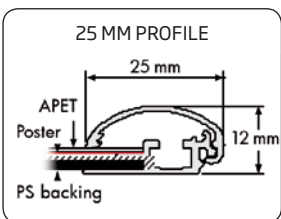

Silver anodized poster frame - can only be opened with Profile key art. 4679 (not incl.). Corners cut in mitred. With white PS backing, anti-reflex APET front panel, screws and plugs. Packed with 5 pcs.

Silbereloxierte Klapp-Rahmen - wird mit Profilöffner Art. 4679 geöffnet werden (nicht inkl.). Ecken auf Gehrung. PS Rückwand in weiss sowie entspiegel-ter APET Frontscheibe. Komplett mit Schrauben und Dübeln. 5 Stück pro Karton.

Søveloxeret klapramme med sikkerhedsprofil, som kun kan åbnes med profilåbner art. 4679 (ikke inkl.). Hjørner i gering. Hvid 1,5 mm PS bag-plade samt APET antirefleks frontplade. Inklusiv skruer og plugs til montering. Pakket med 5 stk. pr. karton.