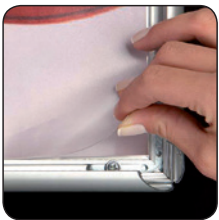

Silver anodized poster frame - can only be opened with Profile key art. 4679 (not incl.). Corners cut in mitred. With white PS backing, anti-reflex APET front panel, screws and plugs. Packed with 5 pcs.

Silbereloxierte Klapp-Rahmen - wird mit Profilöffner Art. 4679 geöffnet werden (nicht inkl.). Ecken auf Gehrung. PS Rückwand in weiss sowie entspiegel-ter APET Frontscheibe. Komplett mit Schrauben und Dübeln. 5 Stück pro Karton.

Søveloxeret klapramme med sikkerhedsprofil, som kun kan åbnes med profilåbner art. 4679 (ikke inkl.). Hjørner i gering. Hvid 1,5 mm PS bag-plade samt APET antirefleks frontplade. Inklusiv skruer og plugs til montering. Pakket med 5 stk. pr. karton.