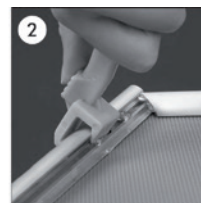

GB Open all profiles upwards.
DE Den Öffner von Innen nach Aussen bewegen um alle Profile zu öffnen.
DK Åben profilerne ved at vippe åbneren udad.