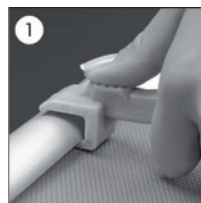

Silver anodized poster frame - can only be opened with Profile key art. 4679 (not incl.). Corners cut in mitred. With white PS backing, anti-reflex APET front panel, screws and plugs. Packed with 5 pcs.

Silbereloxierte Klapp-Rahmen - wird mit Profilöffner Art. 4679 geöffnet werden (nicht inkl.). Ecken auf Gehrung. PS Rückwand in weiss sowie entspiegel-ter APET Frontscheibe. Komplett mit Schrauben und Dübeln. 5 Stück pro Karton.

Søveloxeret klapramme med sikkerhedsprofil, som kun kan åbnes med profilåbner art. 4679 (ikke inkl.). Hjørner i gering. Hvid 1,5 mm PS bag-plade samt APET antirefleks frontplade. Inklusiv skruer og plugs til montering. Pakket med 5 stk. pr. karton.

**GB** Place the key tool in the inner edge of the profile.  
**DE** Den Öffner unter die Klapprahmenkante einschieben.  
**DK** Placer profilåbneren under profilkanten.

**GB** Open all profiles upwards.  
**DE** Den Öffner von Innen nach Aussen bewegen um alle Profile zu öffnen.  
**DK** Åben profilerne ved at vippe åbneren udad.