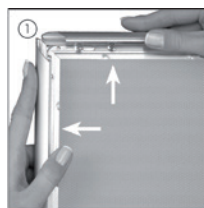

Silver anodized poster frame - corners cut in mitred. White PS backing. Delivered with anti-reflex APET front panel, screws and plugs. Packed with 5 pcs.

Silbereloxierte Klapp-Rahmen mit Ecken auf Gehrung mit PS Rückwand in weiss sowie mit entspiegelter APET Frontscheibe. Komplett mit Schrauben und Dübeln geliefert. 5 Stück pro Karton.

Søveloxeret klapramme med hjørner i gering. Hvid 1,5 mm PS bagplade samt APET antirefleks frontplade. Inklusiv skruer og plugs til montering. Pakket med 5 stk. pr. karton.

GB Open all profiles.
DE Alle Profile öffnen.
DK Åben alle profilerne.

GB Take-off the front panel.
DE Frontscheibe abheben.
DK Løft frontpladen op.

GB Place the poster in.
DE Poster einlegen.
DK Læg plakaten i.

GB Place the front panel and close the profiles.
DE Frontscheibe einlegen und die Seitenprofile zuklappen.
DK Læg frontpladen øverst og luk profilerne.