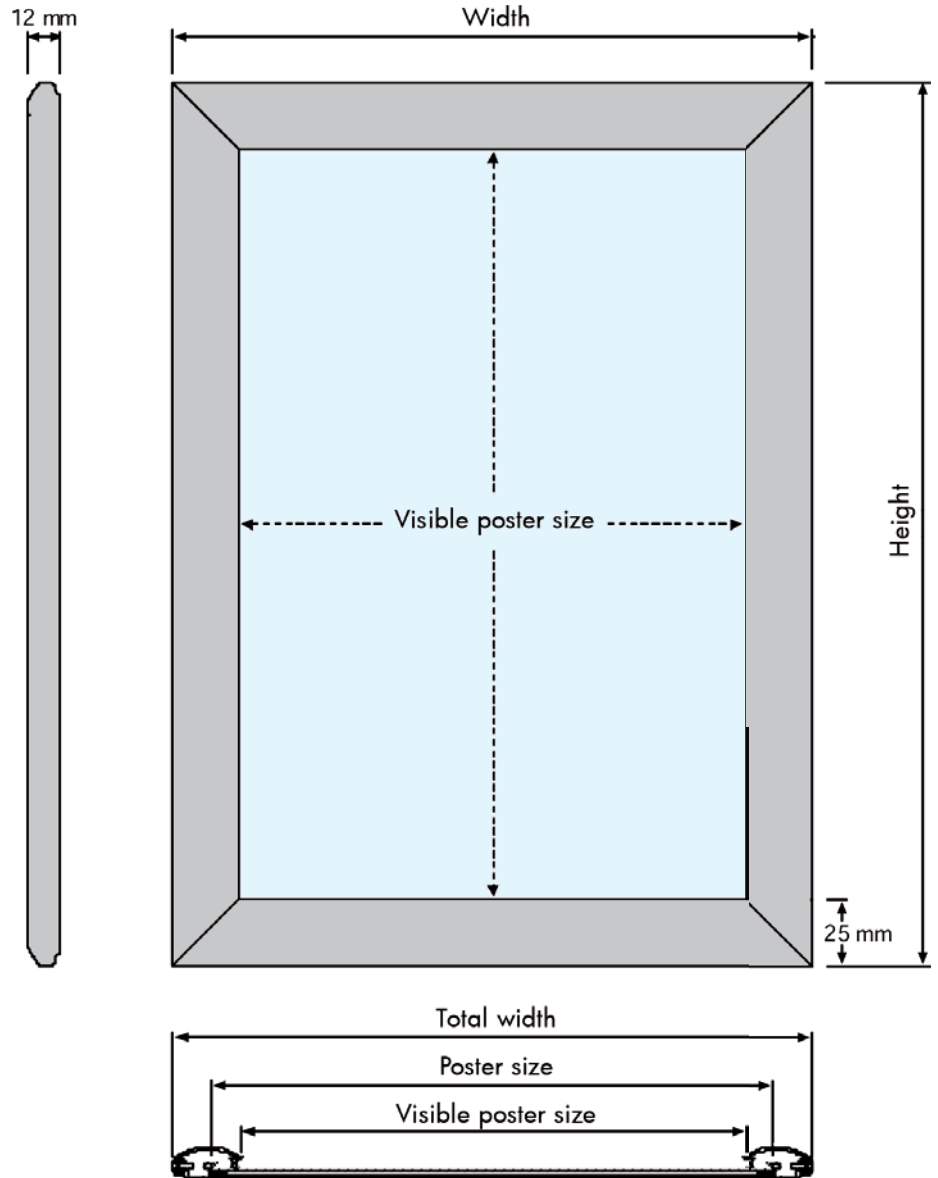

Silver anodized poster frame - corners cut in mitred. White PS backing. Delivered with anti-reflex APET front panel, screws and plugs. Packed with 5 pcs.

Silbereloxierte Klapp-Rahmen mit Ecken auf Gehrung mit PS Rückwand in weiss sowie mit entspiegelter APET Frontscheibe. Komplett mit Schrauben und Dübeln geliefert. 5 Stück pro Karton.

Søveloxeret klapramme med hjørner i gering. Hvid 1,5 mm PS bagplade samt APET antirefleks frontplade. Inklusiv skruer og plugs til montering. Pakket med 5 stk. pr. karton.

GB Open all profiles.
DE Alle Profile öffnen.
DK Åben alle profilerne.

GB Take-off the front panel.
DE Frontscheibe abheben.
DK Løft frontpladen op.

GB Place the poster in.
DE Poster einlegen.
DK Læg plakaten i.

GB Place the front panel and close the profiles.
DE Frontscheibe einlegen und die Seitenprofile zuklappen.
DK Læg frontpladen øverst og luk profilerne.

Model	Art.no.	Poster size	Visible size	Colour	Total W x H x D	Package size and weight	Pallet size and quantity
202	4770	21 x 29,7 cm A4	19,2 x 27,9 cm	Alu/silver	23,9 x 32,6 cm	26 x 35 x 2,1 cm 0,6 kg	80 x 120 x 220 cm 1000 pcs.
-	4727	29,7 x 42 cm A3	27,9 x 40,2 cm	-	32,6 x 44,9 cm	35 x 46 x 2,1 cm 0,8 kg	80 x 120 x 220 cm 620 pcs.
-	4729	42 x 59,4 cm A2	40,2 x 57,6 cm	-	44,9 x 62,3 cm	46 x 66 x 2,1 cm 1,0 kg	80 x 120 x 220 cm 330 pcs.
-	4742	50 x 70 cm	48,2 x 68,2 cm	-	52,9 x 72,9 cm	55 x 75 x 2,1 cm 1,3 kg	80 x 120 x 220 cm 320 pcs.
-	4730	59,4 x 84,1 cm A1	57,6 x 82,3 cm	-	62,3 x 87 cm	65 x 90 x 2,1 cm 1,7 kg	80 x 120 x 220 cm 205 pcs.
-	4728	68,5 x 101,5 cm Cinema	66,7 x 99,7 cm	-	71,4 x 104,4 cm	74 x 107 x 2,1 cm 2,5 kg	80 x 120 x 220 cm 160 pcs.
-	4753	70 x 100 cm	68,2 x 98,2 cm	-	72,9 x 102,9 cm	75 x 105 x 2,1 cm 2,3 kg	80 x 120 x 220 cm 160 pcs.