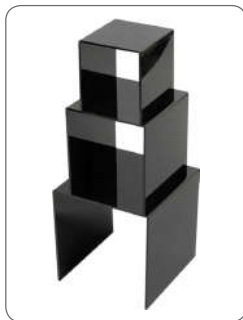

Nesting Black Shelves x 3

 Nest of 3 shelves acrylic for elegant presentation. Choose between black or transparent shelves.

 3 Stück Ablagen aus Acryl für eleganter Präsentation von Produkten. Wählen Sie zwischen schwarzen oder transparenten Regalen.

 3 stk. indskudshylder i akryl til elegant præsentation af varer. Vælg mellem sorte eller klare hylder.

Model	■ Black art.	□ Clear art.	Set with 3 shelves	Total W x H x D	Package size and weight	Pallet size and quantity
1252	7602	7601	Small	7,7 x 7,7 x 7,7 cm	18 x 18 x 18 cm 0,6 kg	80 x 120 x 200 cm 240 pcs.
			Medium	10,2 x 10,2 x 10,2 cm		
			Large	12,7 x 12,7 x 12,7 cm		

Nesting Shelves Rounded x 4

 Nest of 4 shelves in acrylic for elegant presentation. Choose between black or transparent shelves.

 4 Stück Ablagen aus Acryl für eleganter Präsentation von Produkten. Wählen Sie zwischen schwarzen oder transparenten Regalen.

 4 stk. indskudshylder i akryl til elegant præsentation af varer. Vælg mellem sorte eller klare hylder.

Model	Art. no.	Colour	Total W x H x D of 4 shelves	Package size /weight	Pallet size and quantity
1256	7612	Transparent	10,1x5,3x3,8 + 15,2x7,9x3,8 + 20,3x10,4x4,5 + 25,4x12,9x5,1 cm	34 x 14 x 21 cm 0,7 kg	80 x 120 x 200 cm 126 pcs.
-	7613	Black	-	34 x 14 x 21 cm 0,7 kg	80 x 120 x 200 cm 126 pcs.