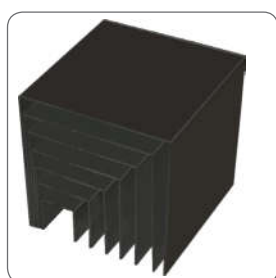

Nesting Clear Shelves x 7

 Nest of 7 shelves in clear acrylic for elegant presentation. Choose between black or transparent shelves.

 7 Stück Ablagen aus klarem Acryl für eleganter Präsentation von Produkten. Wählen Sie zwischen schwarzen oder transparenten Regalen.

 7 stk. indskudshylder i klar akryl til elegant præsentation af varer. Vælg mellem sorte eller klare hylder.

Model	Art. no.	Colour	Total W x H x D	Package size and weight	Pallet size and quantity
1253	7608	Transparent	20,4 x 20,4 x 20,4 cm	29 x 29 x 29 cm 2,1 kg	80 x 120 x 200 cm 48 pcs.
-	7609	Black	20,4 x 20,4 x 20,4 cm	29 x 29 x 29 cm 2,1 kg	80 x 120 x 200 cm 48 pcs.

Nesting Clear Shelves x 3

 Nest of 3 shelves in frosted 8 mm acrylic for elegant presentation.

 3 Stück Ablagen aus 8 mm mattiertem Acryl für eleganter Präsentation von Produkten.

 3 stk. indskudshylder i mat 8 mm akryl til elegant præsentation af varer.

Model	Art. no.	Set with 3 shelves	Total W x H x D	Colour	Package size and weight	Pallet size and quantity
1254	7603	Small	15,3 x 15,3 x 10,2 cm	Frosted	34 x 29 x 22 cm 2,9 kg	80 x 120 x 200 cm 36 pcs.
		Medium	20,4 x 20,4 x 10,2 cm			
		Large	24,5 x 24,5 x 10,2 cm			