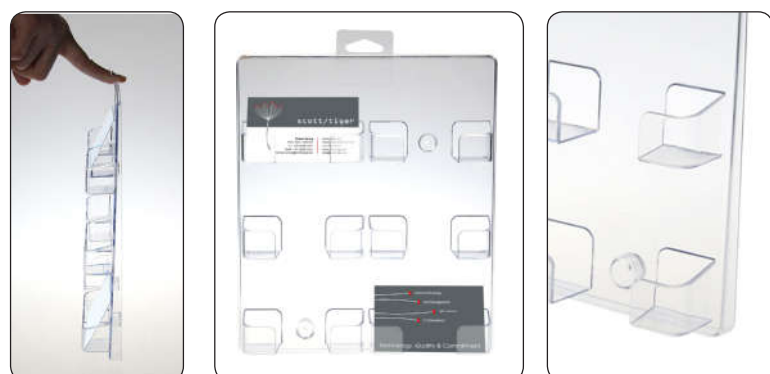

Model	Art. no.	Inside measure	Colour	Total W x H x D	Package size and weight	Pallet size and quantity
1218	7511	9,4 x depth 2,5 cm	Transparent	21,5 x 24,8 x 2,8 cm	29,5 x 27 x 24 cm (6 pcs.) 0,3 kg	80 x 120 x 220 cm 720 pcs.