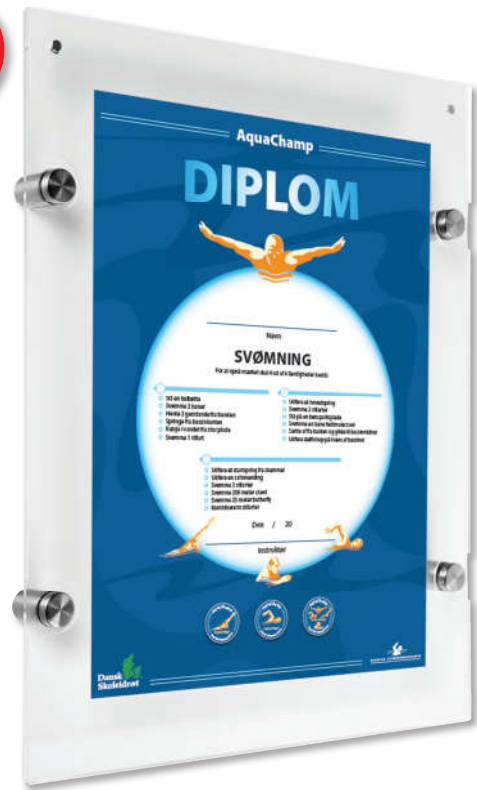

POSTER FRAMES

Acrylic wall frame

 Elegant acrylic frame - suitable for posters. The system is very practical, allowing change of the poster while still hanging on the wall. Fitted with small magnets for easy closure and a clear 2 mm acrylic front panel.

 Eleganter Rahmen mit Abstandhalter - für Plakate geeignet. Praktische Austausch der Plakate während das System noch an der Wand hängt. Einfacher Magnet Verschluss, inkl. 2 mm Akryl Frontplatte.

 Elegant ramme - velegnet til plakater. Nem udskiftning af plakaterne, imens systemet stadig hænger på væggen. Lukning med små magneter, inkl. 2 mm akryl frontplade.

Window frame with suction cup

 Windowframe made of 3 mm clear acrylic. Doublesided display of the message. 4 strong suction cups mount the frame firmly to the window, 2 clips included. The message is inserted from the top or from the side.

 Fensterrahmen aus 3 mm klarem Acryl. Doppelseitige Anzeige der Botschaft. 4 starke Saugnäpfe werden der Rahmen auf dem Fenster fest halten, 2 Klips inkl. Die Botschaft wird von oben oder an der Seite eingesetzt.