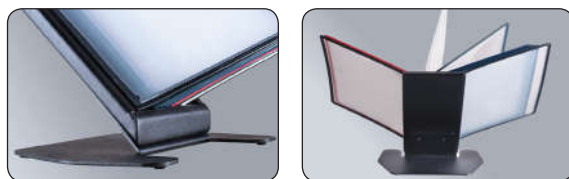

Model	Art. no.	Product	Colour	Total B x H x D	Package size and weight	Pallet size and quantity
1172	6803	Steel Table Top (without pockets)	Black	26 x 28 x 19 cm	29 x 48 x 16 cm 0,5 kg	80 x 120 x 210 cm 80 pcs.
	6805	Poster Pocket A4, 10 pcs.	Red frame	24 x 32,2 x 0,4 cm	25 x 37 x 5 cm Box = 0,6 kg	80 x 120 x 220 cm 360 pcs.
	6806	Poster Pocket A4, 10 pcs.	Black frame	24 x 32,2 x 0,4 cm	25 x 37 x 5 cm Box = 0,6 kg	80 x 120 x 220 cm 360 pcs.
	6807	Poster Pocket A4, 10 pcs.	Grey frame	24 x 32,2 x 0,4 cm	25 x 37 x 5 cm Box = 0,6 kg	80 x 120 x 220 cm 360 pcs.
	6808	Index tabs (10 pcs.) with insert (12 pcs.)	Clear