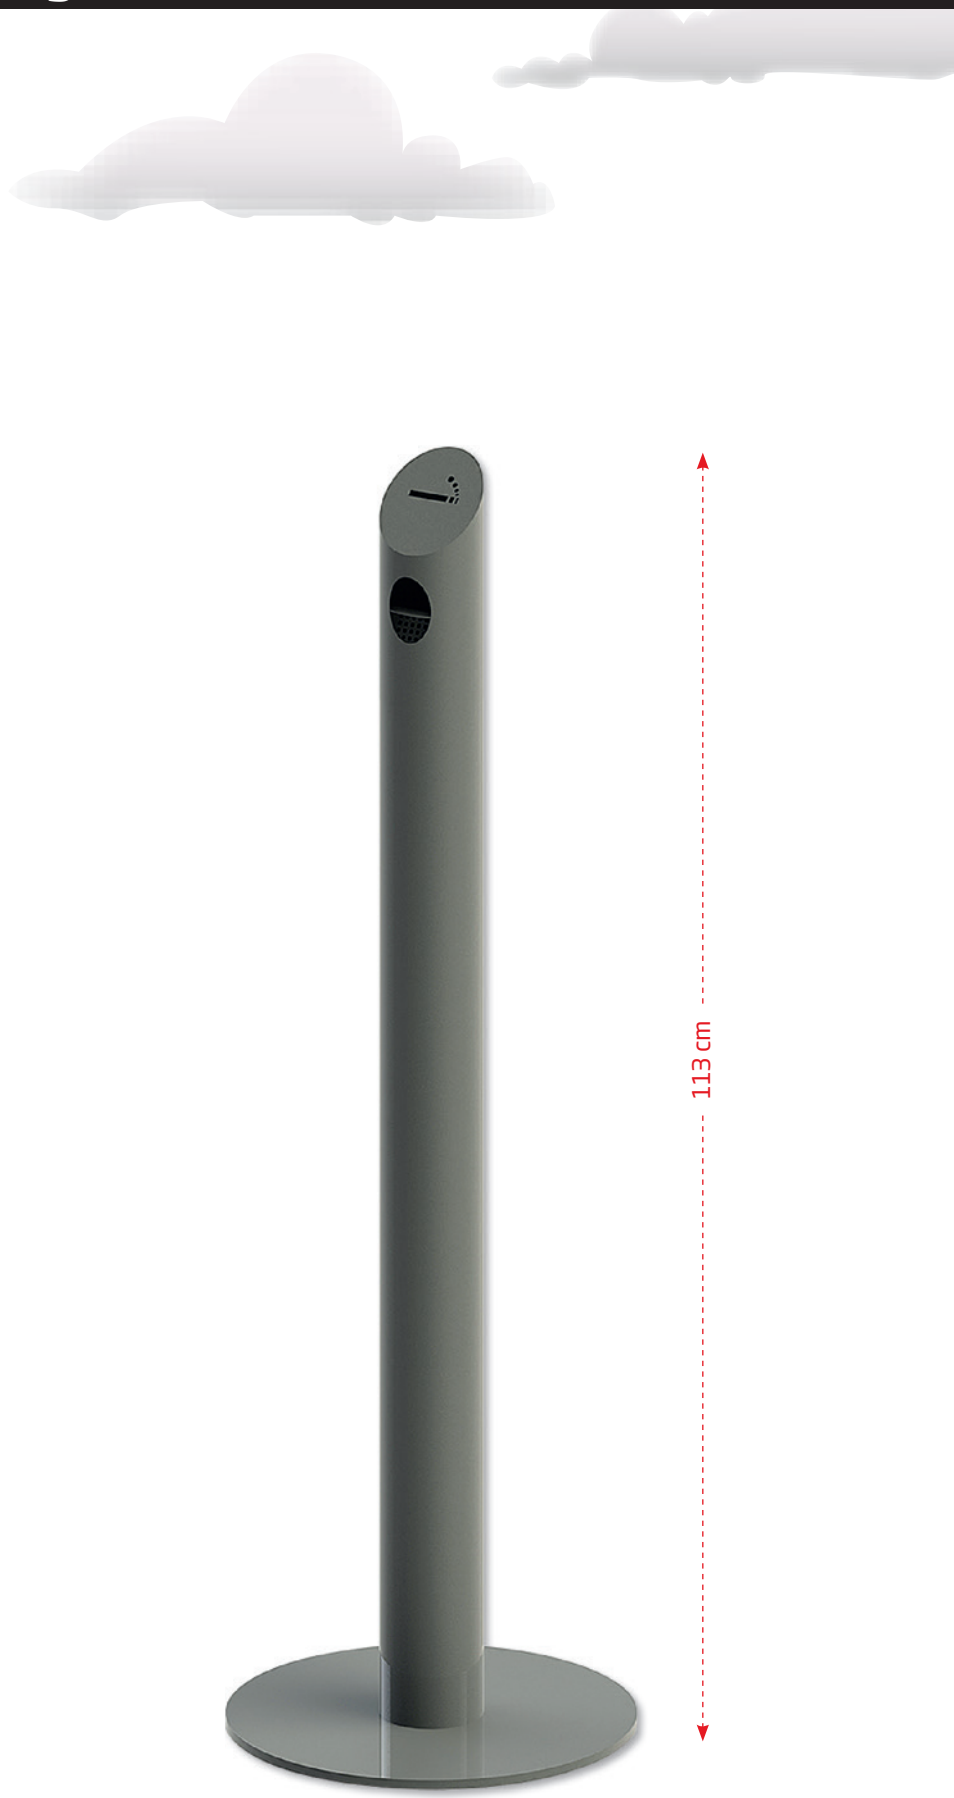

 Very solid ashtray in sleek tubular design with heavy foot. Choose between stainless steel or grey coated steel RAL 9007. The top is unscrewed for emptying of the inner container. The opening is made in a size that prevents the ashtray to be used for waste.

 Sehr robuster Aschenbecher in eleganten und rohrförmigen Design mit schwerem Fuss. Wählen Sie zwischen rostfreiem Stahl und grau lackiertem Stahl RAL 9007. Das Oberteil wird abgeschraubt um den inneren Behälter zu Entleeren. Die Öffnung oben ist so konstruiert, dass verhindert wird, dass der Aschenbecher für Abfall verwendet wird.

 Meget robust askebæger i elegant rørformet design med tung fod. Vælg mellem rustfrit stål eller grå lakeret stål RAL 9007. Toppen skrues af ved tømning af den indvendige beholder. Åbningen i toppen er lavet i en størrelse der modvirker, at askebægeret benyttes til affald.