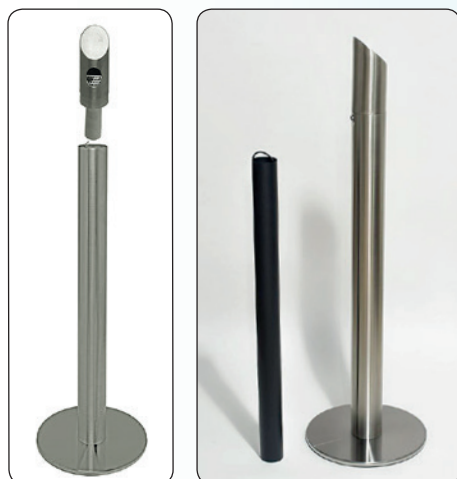

 Very solid ashtray in sleek tubular design with heavy foot. Choose between stainless steel or grey coated steel RAL 9007. The top is unscrewed for emptying of the inner container. The opening is made in a size that prevents the ashtray to be used for waste.

 Sehr robuster Aschenbecher in eleganten und rohrförmigen Design mit schwerem Fuss. Wählen Sie zwischen rostfreiem Stahl und grau lackiertem Stahl RAL 9007. Das Oberteil wird abgeschraubt um den inneren Behälter zu Entleeren. Die Öffnung oben ist so konstruiert, dass verhindert wird, dass der Aschenbecher für Abfall verwendet wird.

 Meget robust askebæger i elegant rørformet design med tung fod. Vælg mellem rustfrit stål eller grå lakeret stål RAL 9007. Toppen skrues af ved tømning af den indvendige beholder. Åbningen i toppen er lavet i en størrelse der modvirker, at askebægeret benyttes til affald.