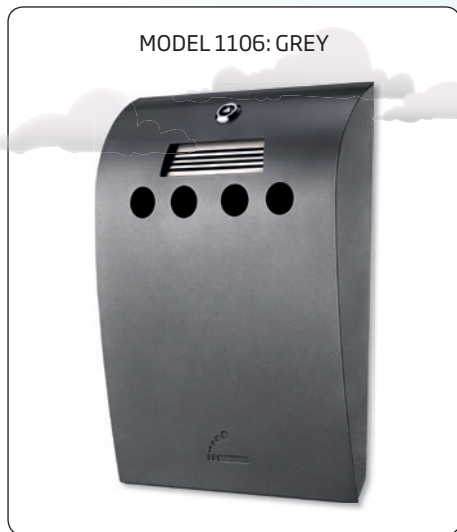

MODEL 1105: BRUSHED

MODEL 1106: GREY

 Ashtray in neat design for mounting on walls, Pole Stand or Multi Stand. Made of galvanized steel with lockable curved front panel of brushed stainless steel (Model 1105) / powder coated steel (Model 1106). Easy to empty.

 Aschenbecher in schönem Design für Wandmontage, Montage auf Pole Stand oder auf Multi Stand. Aus galvanisiertem Stahl hergestellt, mit verschliessbarer geschwungener Frontplatte aus gebürstetem, rostfreiem Stahl (Modell 1105) / pulverlackiertem Stahl (Modell 1106). Leicht zu leeren.

 Askebæger i pænt design til montering på væg, Pole Stand eller Multi Stand. Udført i galvaniseret stål, med buet front i børstet rustfri stål (Model 1105)/pulverlakeret stål (Model 1106). Beholderen er med lås og nøgle og er let at tømme.