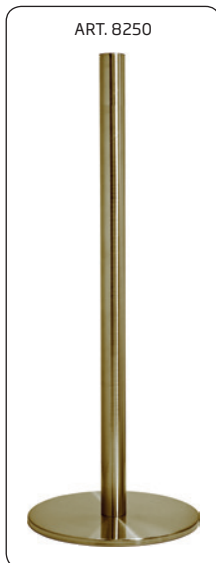

🇬🇧 Crowd control system in steel, height 95 cm, steel in gold. With heavy base, diameter 35 cm. Red belt is incl. Wall fitting is optional.

🇩🇪 Leitsystem aus Stahl, Höhe 95 cm. Gold mit schweren Fuss, Durchmesser 35 cm. Rote Gurt ist inkl. Beschlag für Wandmontage ist Zubehör.

🇩🇰 Køleder / afspærringssystem i stål, 95 cm høj i guld. Med tung fod, Ø 35 cm. Inkl. rødt bånd. Beslag til væg købes som tilbehør.

Model	Art. no.	Total W x H x D	Colour	Size	Package size weight
1022	8249	Set with 2 stands and belt	Gold / red	170 cm belt	2 pcs. 87 x 6 x 6 + 2 pcs. 37 x 37 x 4 + 2 pcs. 17 x 10 x 9 cm 22,0 kg
	8250	Stand, 1 pc. (without top)	Gold	35 x 95 cm	87 x 6 x 6 + 37 x 37 x 4 cm 10,6 kg
	8254	Dispenser top for belt	Gold / red	170 cm belt	17 x 10 x 9 cm 0,4 kg
	8229	Wall fitting (without belt)	Black	2 x 9,5 cm	2 x 4 x 10 cm 0,1 kg